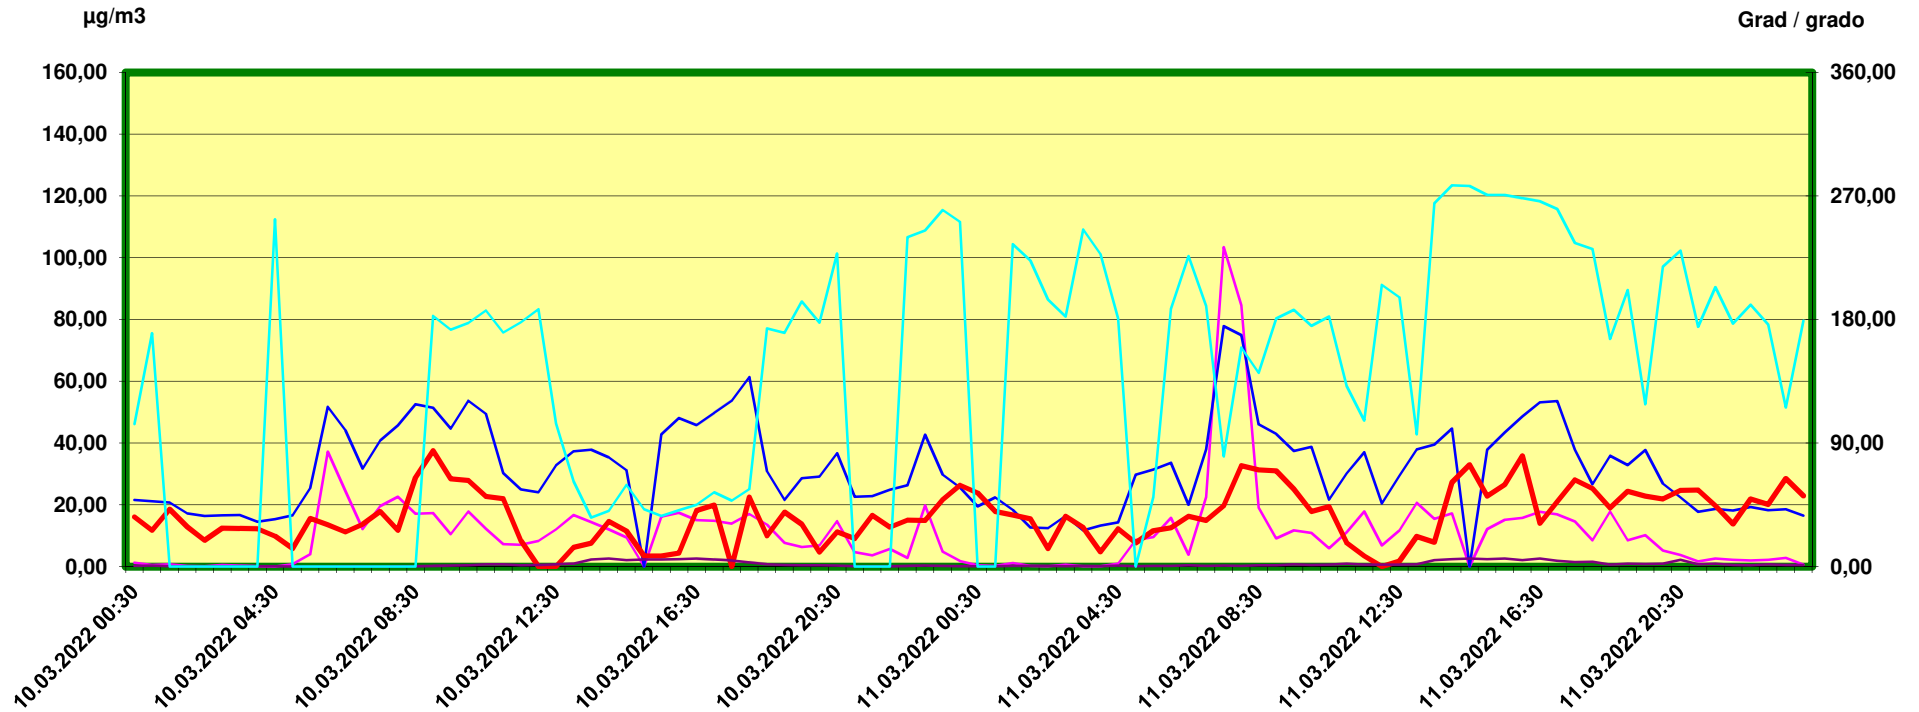

Innsbruck Ampass

Zeitraum / Periodo di tempo: 10-3-2022 00:30 - 11-3-2022 24:00

Unkorrigierte Werte / Valori non corretti