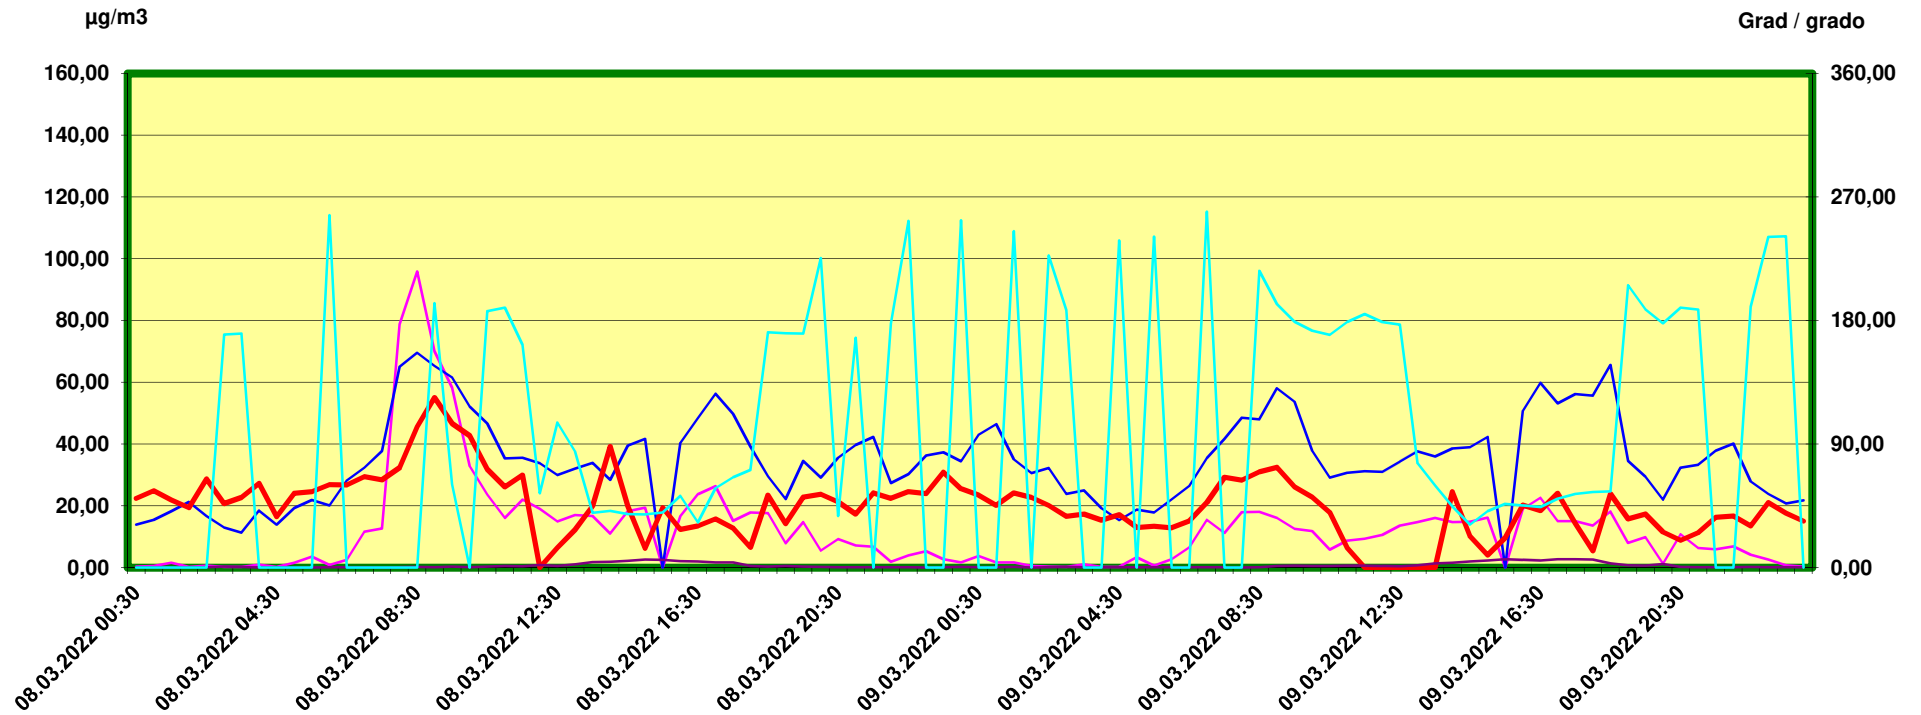

Innsbruck Ampass

Zeitraum / Periodo di tempo: 8-3-2022 00:30 - 9-3-2022 24:00

Unkorrigierte Werte / Valori non corretti