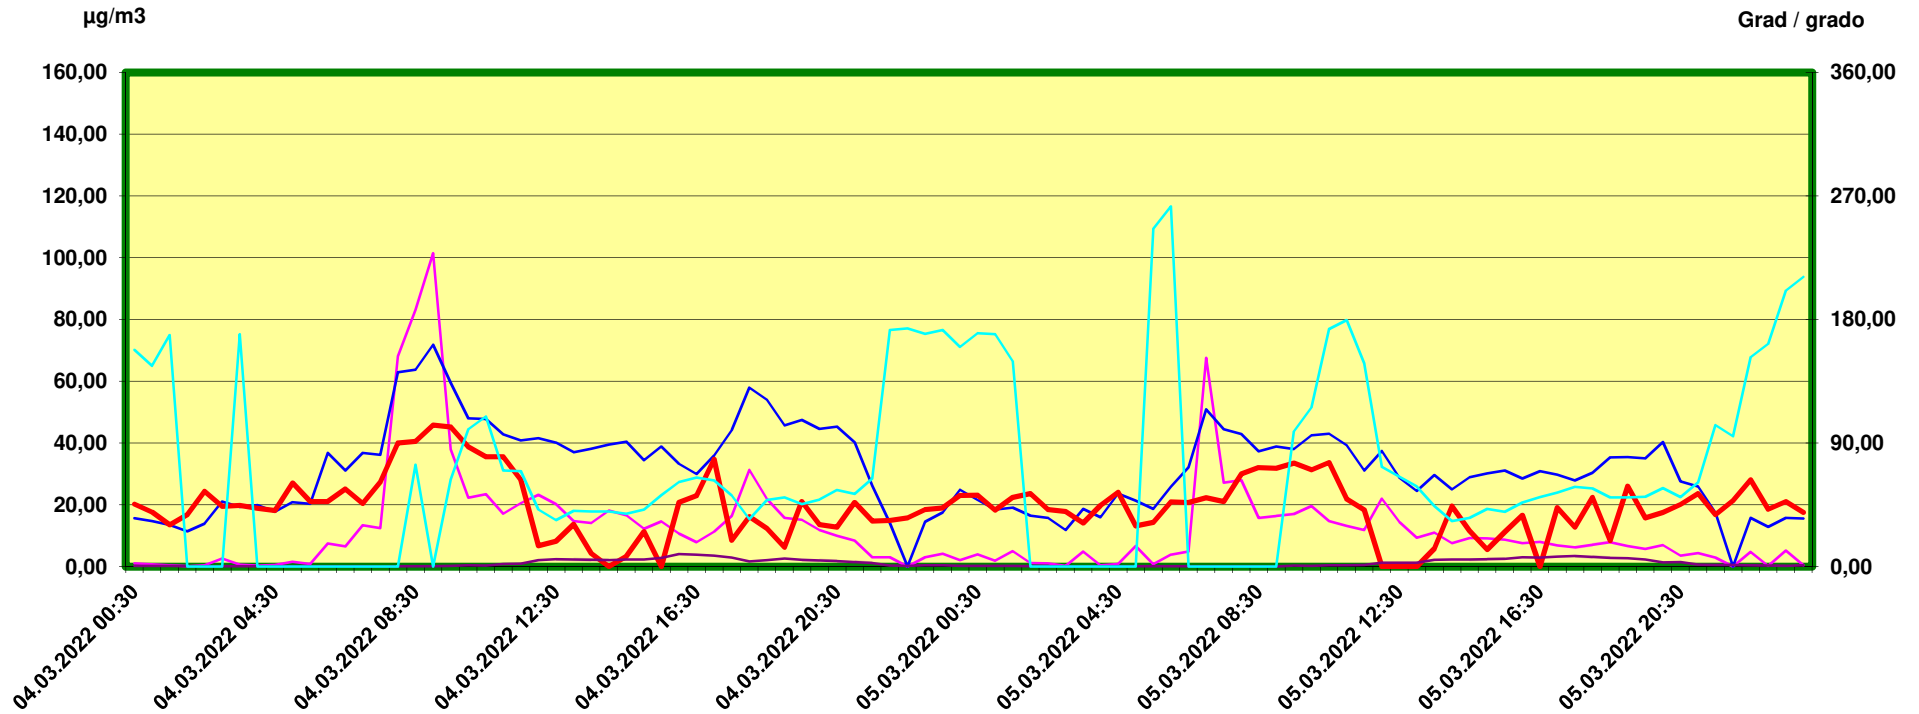

Innsbruck Ampass

Zeitraum / Periodo di tempo: 4-3-2022 00:30 - 5-3-2022 24:00

Unkorrigierte Werte / Valori non corretti