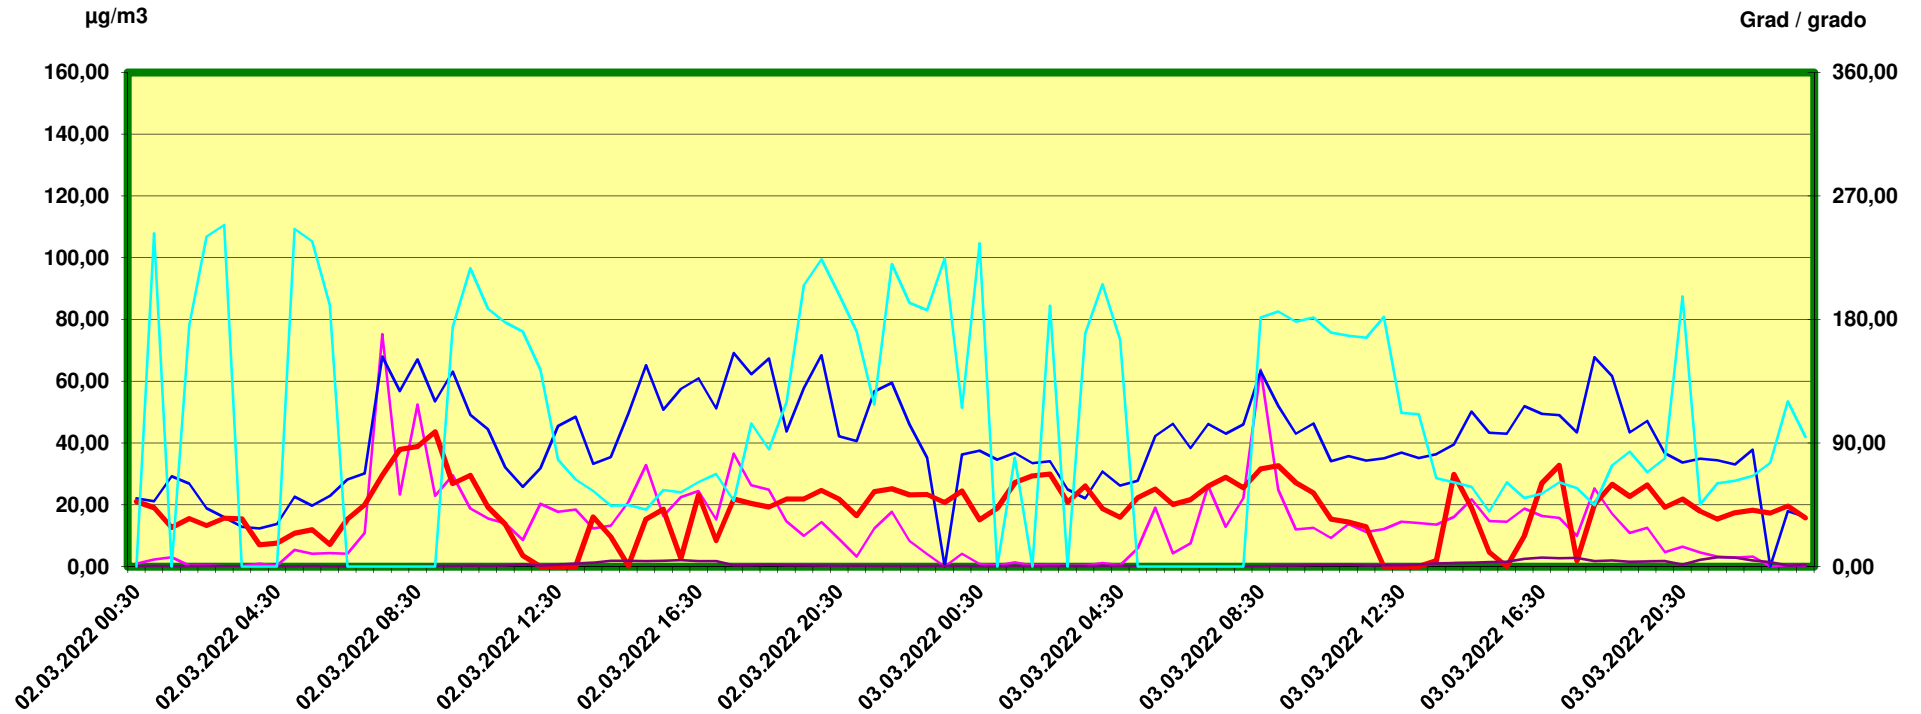

## Innsbruck Ampass

Zeitraum / Periodo di tempo: 2-3-2022 00:30 - 3-3-2022 24:00

Unkorrigierte Werte / Valori non corretti