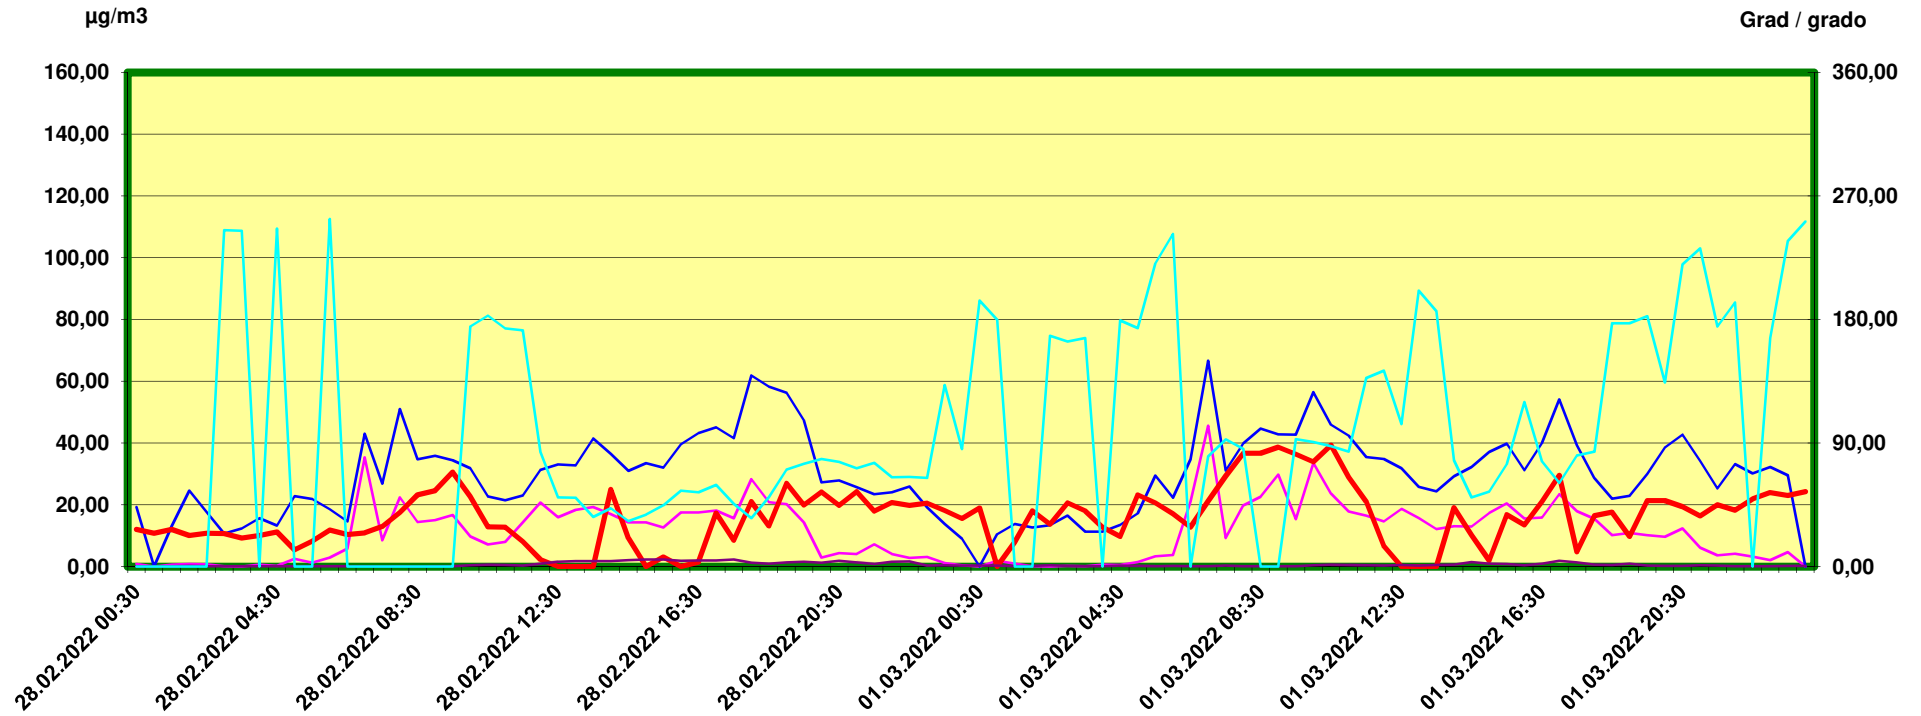

## Innsbruck Ampass

Zeitraum / Periodo di tempo: 28-2-2022 00:30 - 1-3-2022 24:00

Unkorrigierte Werte / Valori non corretti