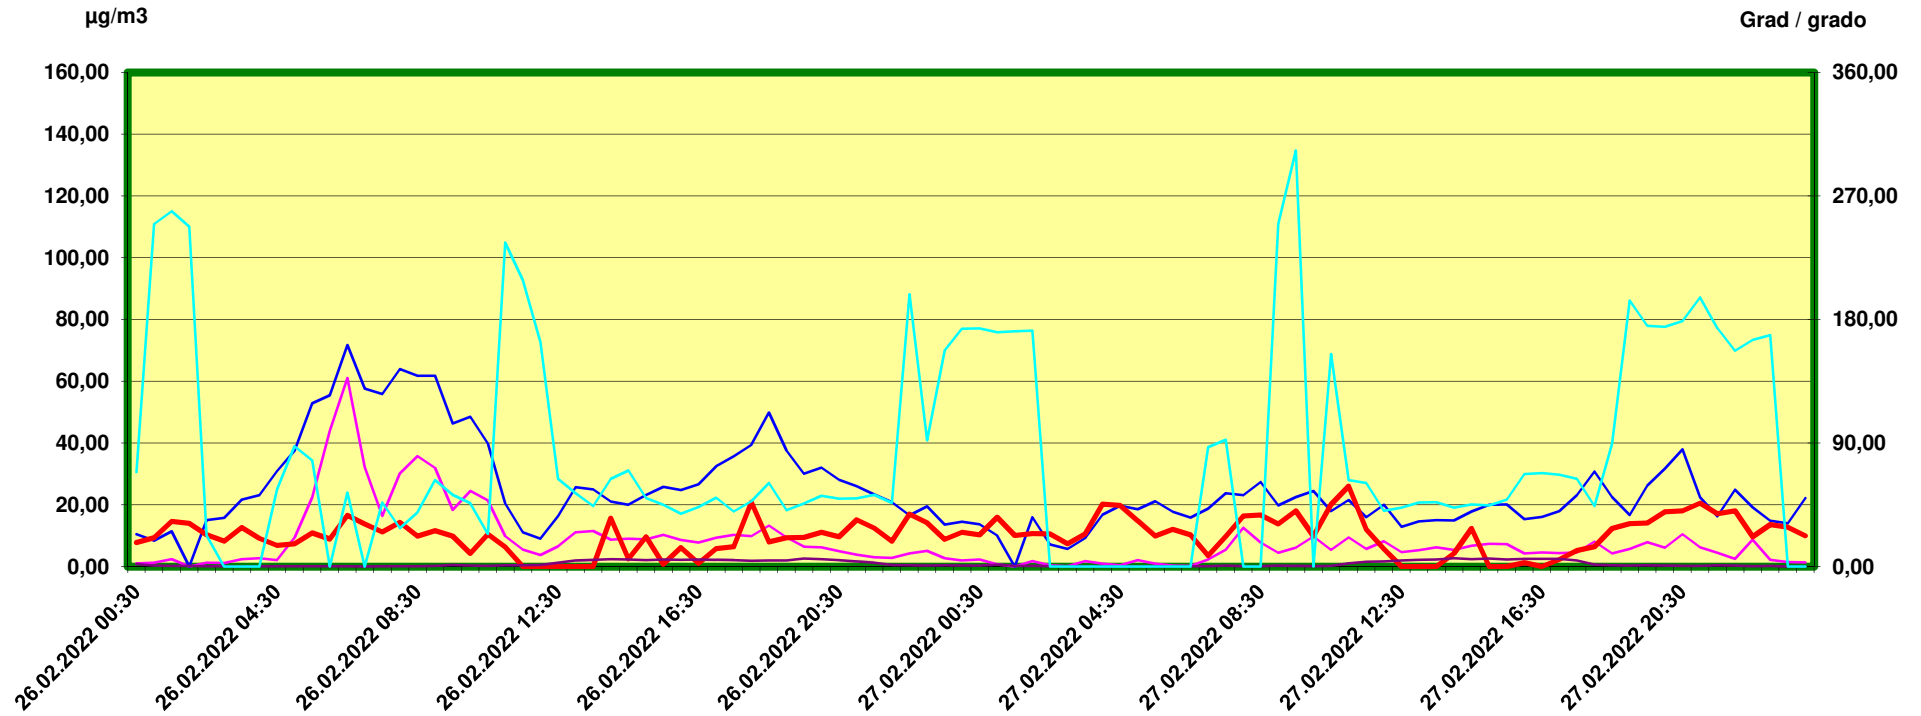

# Innsbruck Ampass

Zeitraum / Periodo di tempo: 26-2-2022 00:30 - 27-2-2022 24:00

Unkorrigierte Werte / Valori non corretti