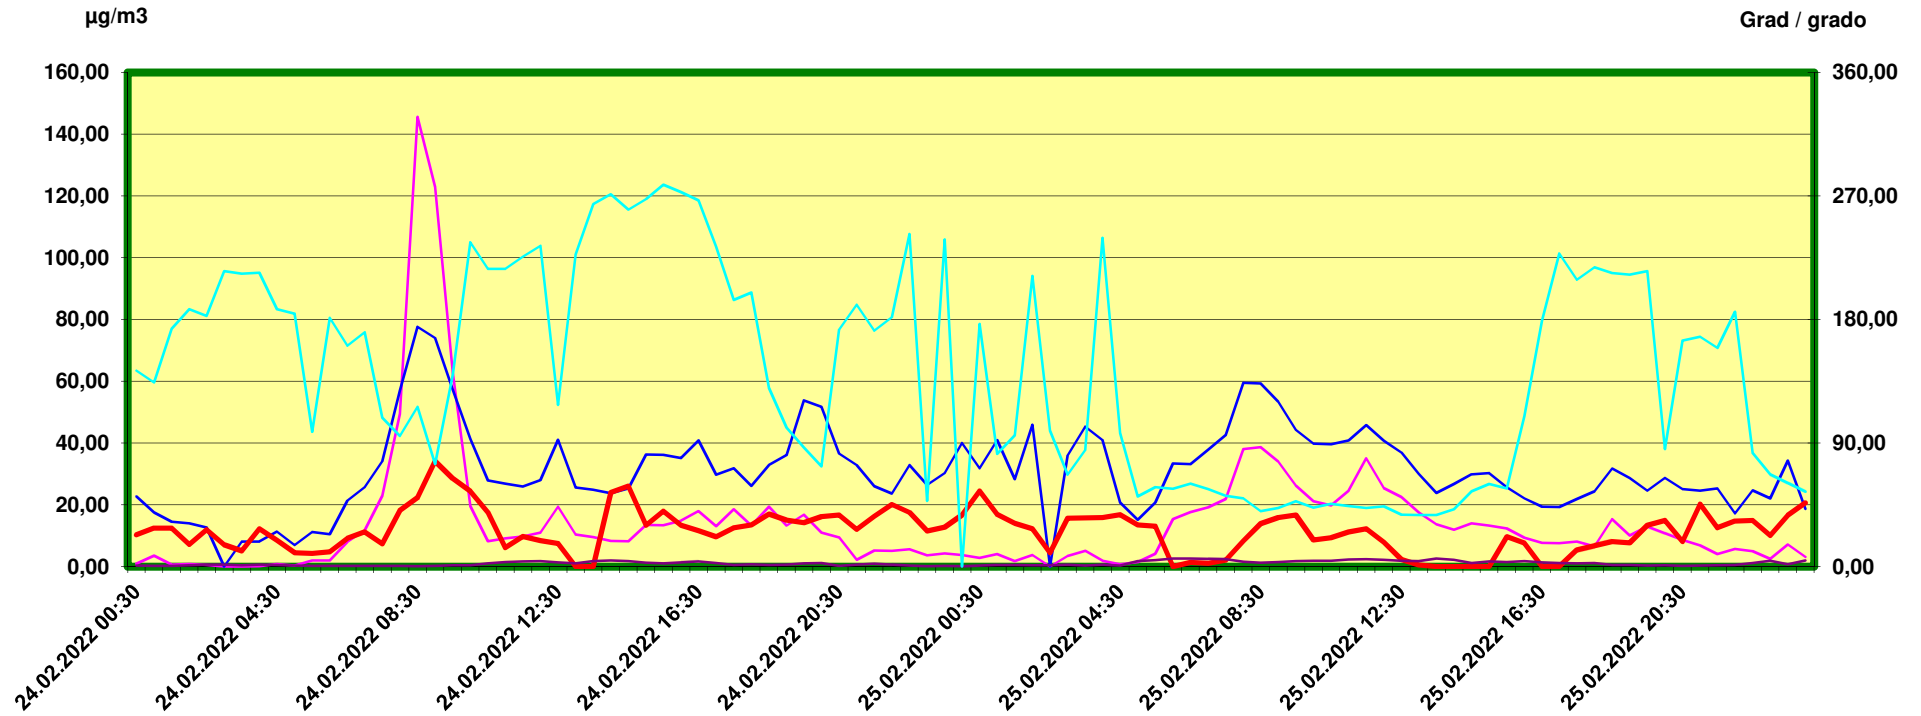

Innsbruck Ampass

Zeitraum / Periodo di tempo: 24-2-2022 00:30 - 25-2-2022 24:00

Unkorrigierte Werte / Valori non corretti