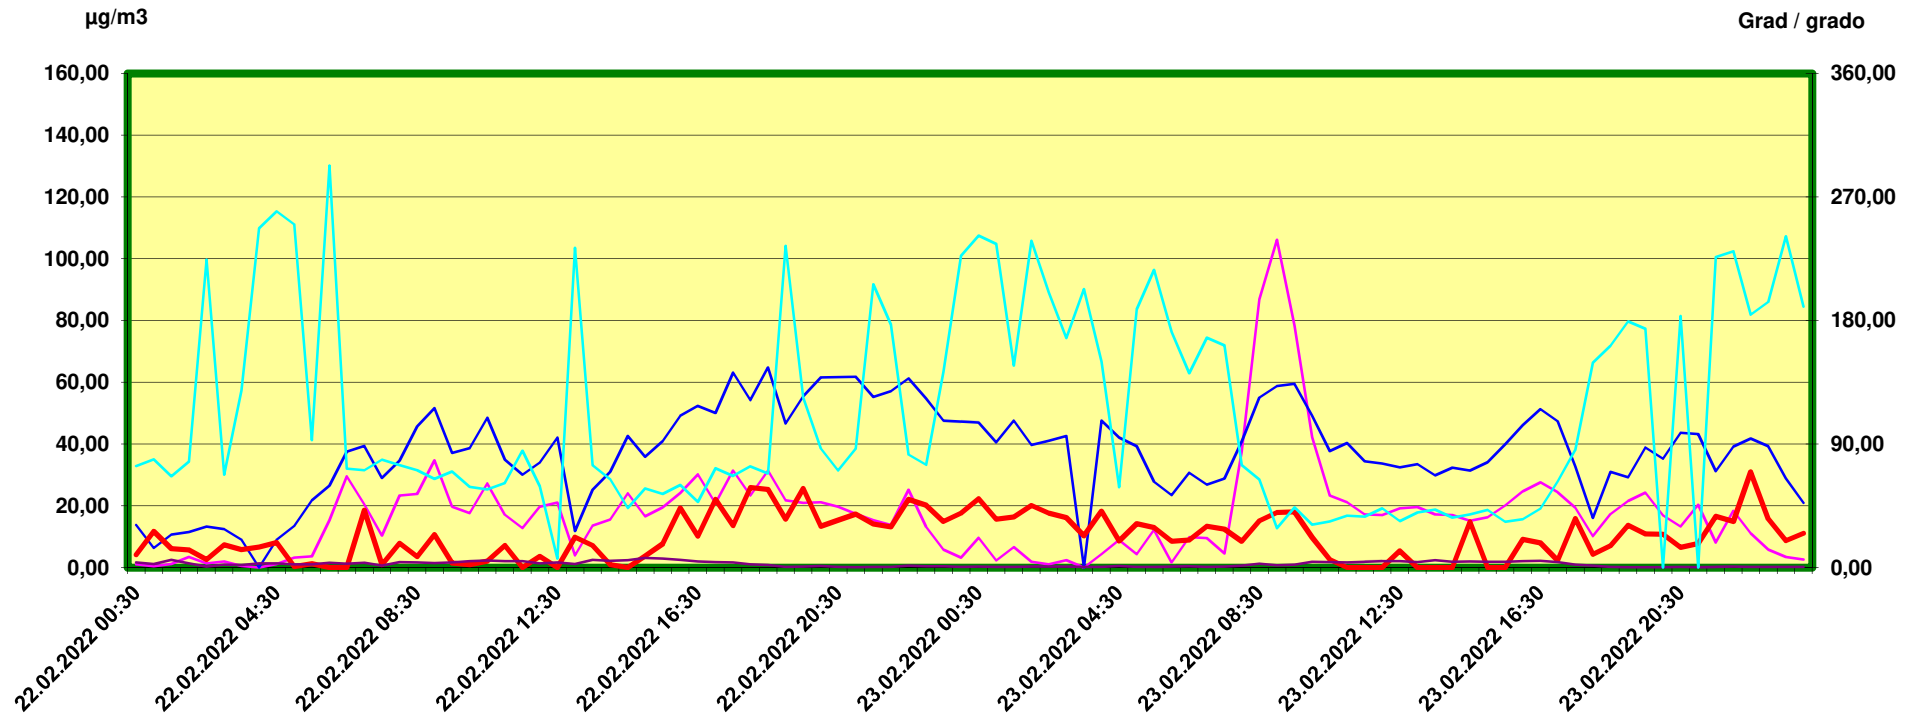

# Innsbruck Ampass

Zeitraum / Periodo di tempo: 22-2-2022 00:30 - 23-2-2022 24:00

Unkorrigierte Werte / Valori non corretti