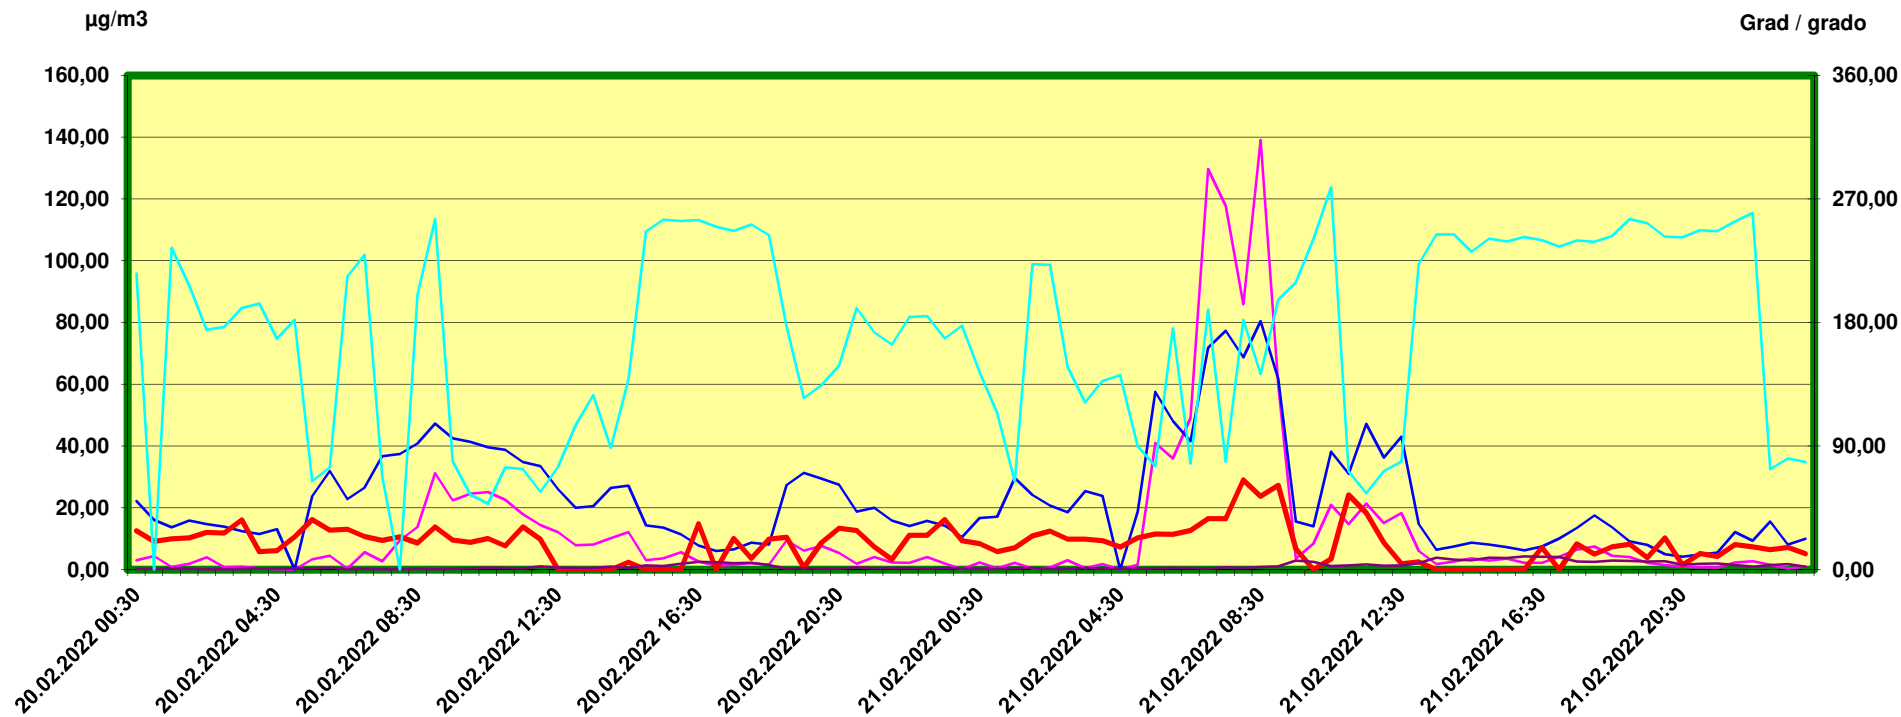

Innsbruck Ampass

Zeitraum / Periodo di tempo: 20-2-2022 00:30 - 21-2-2022 24:00

Unkorrigierte Werte / Valori non corretti