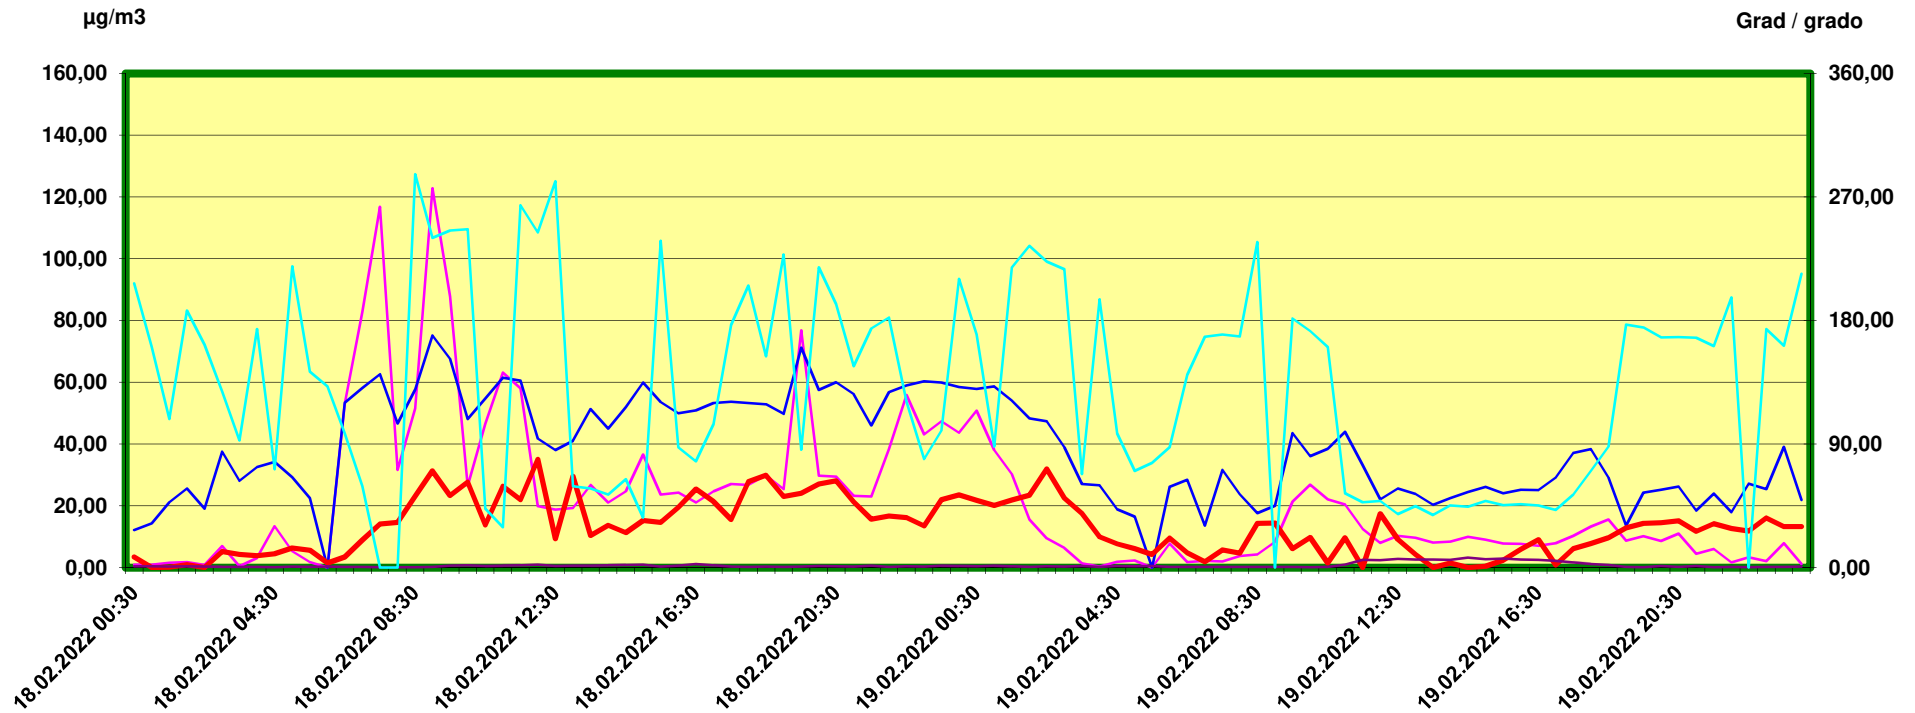

Innsbruck Ampass

Zeitraum / Periodo di tempo: 18-2-2022 00:30 - 19-2-2022 24:00

Unkorrigierte Werte / Valori non corretti