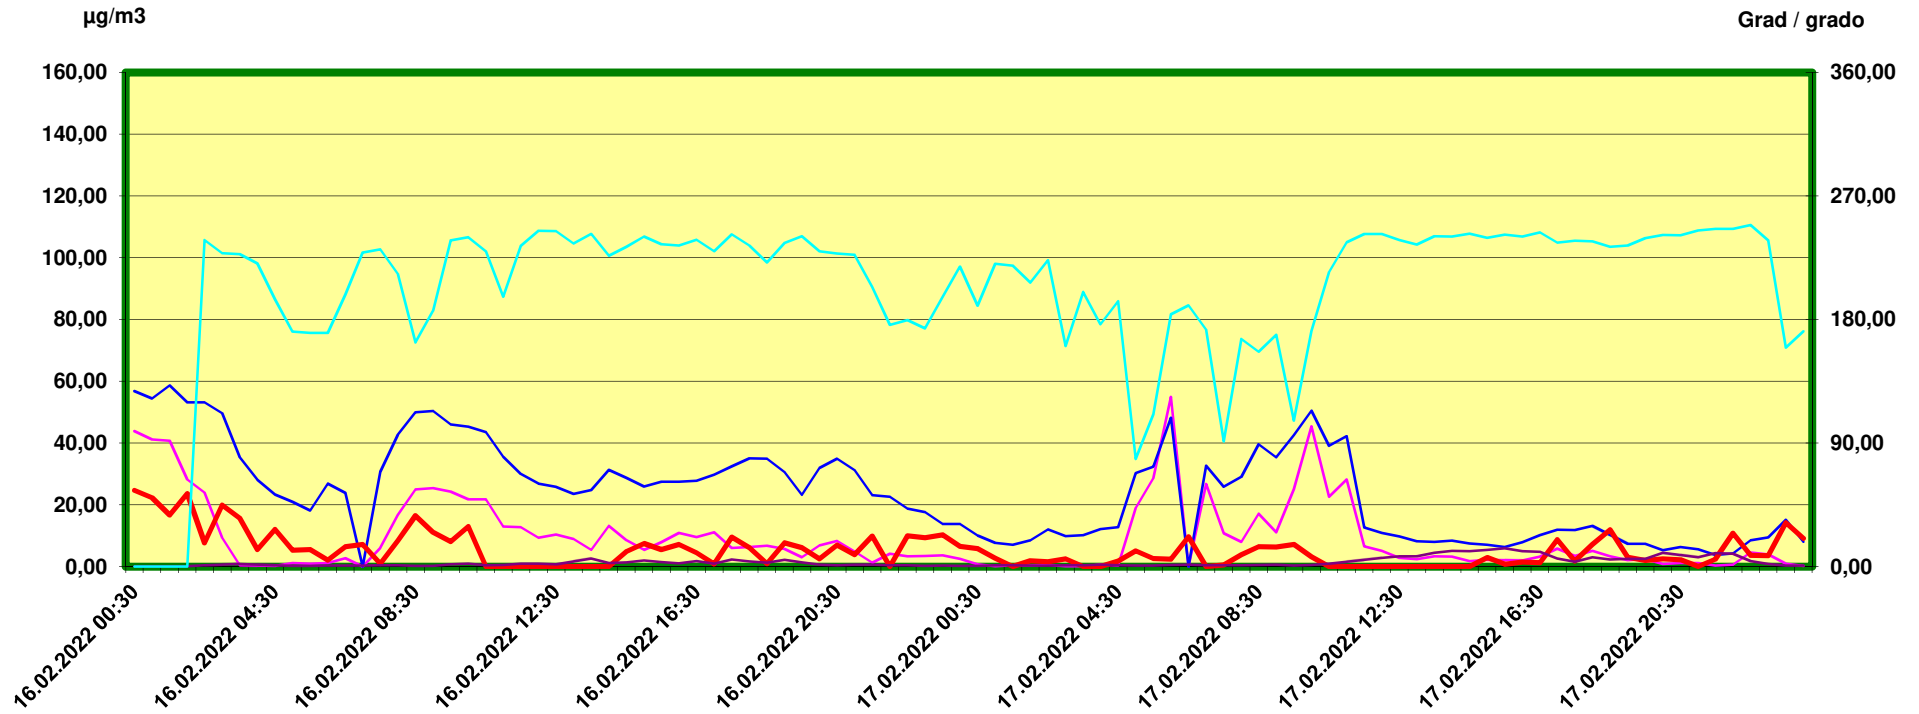

Innsbruck Ampass

Zeitraum / Periodo di tempo: 16-2-2022 00:30 - 17-2-2022 24:00

Unkorrigierte Werte / Valori non corretti