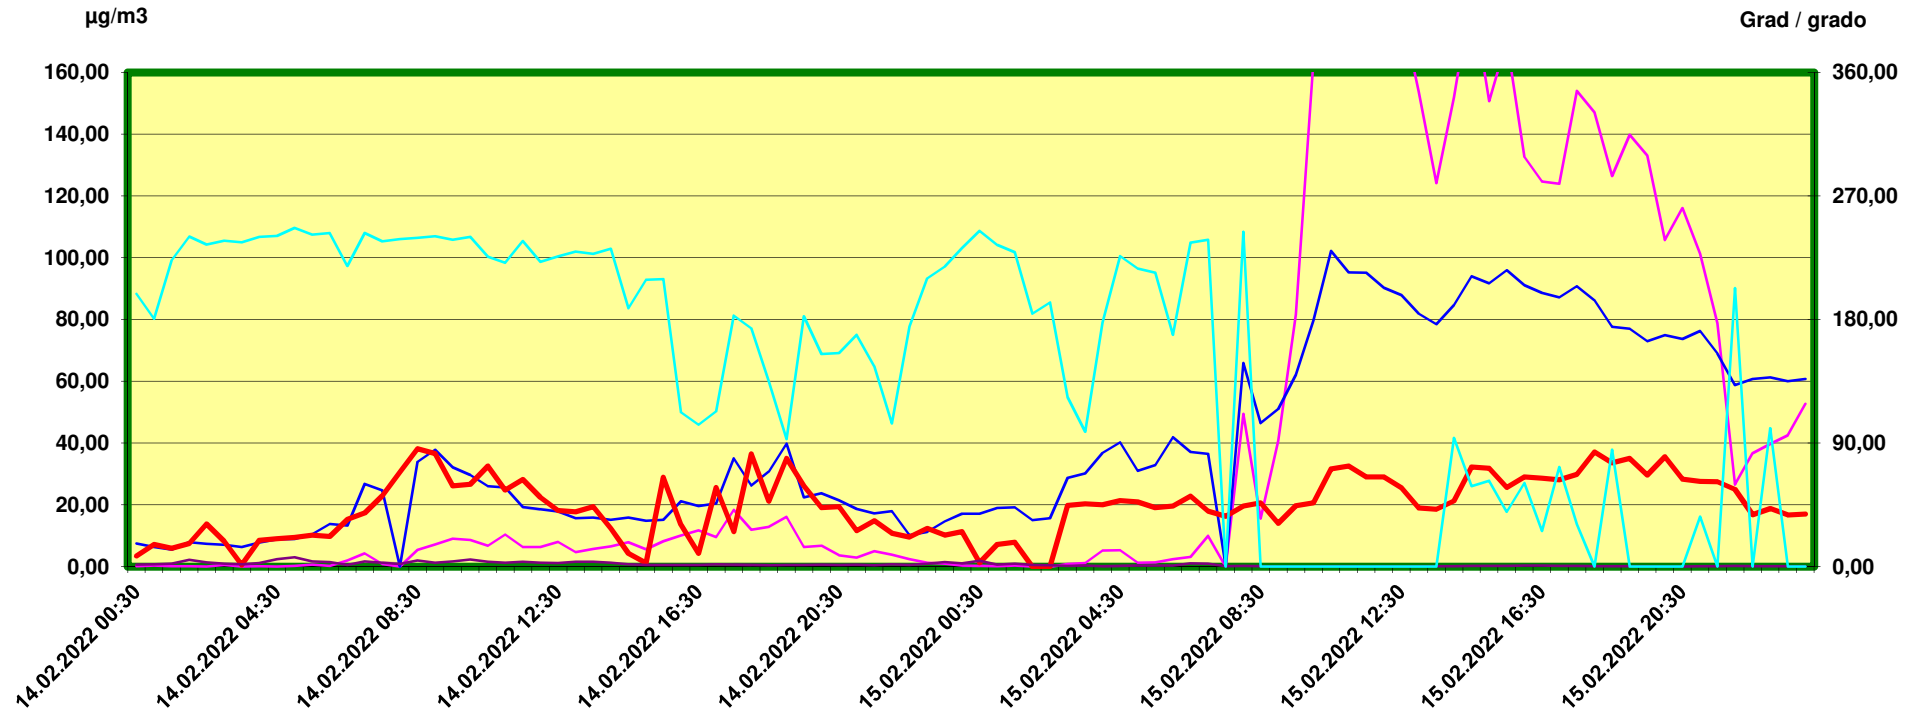

# Innsbruck Ampass

Zeitraum / Periodo di tempo: 14-2-2022 00:30 - 15-2-2022 24:00

Unkorrigierte Werte / Valori non corretti