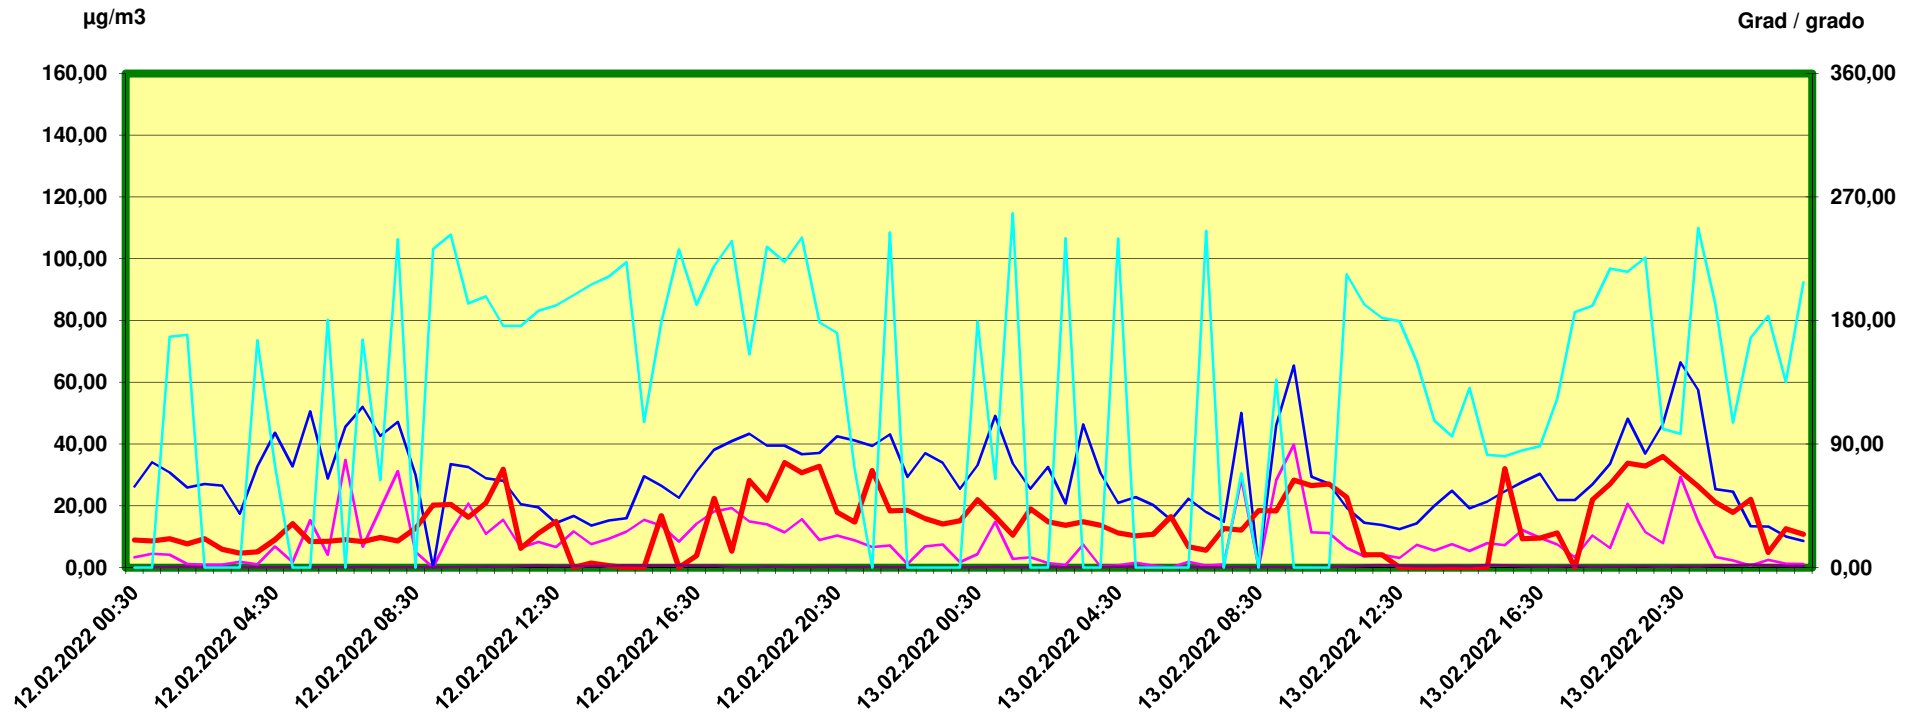

# Innsbruck Ampass

Zeitraum / Periodo di tempo: 12-2-2022 00:30 - 13-2-2022 24:00

Unkorrigierte Werte / Valori non corretti