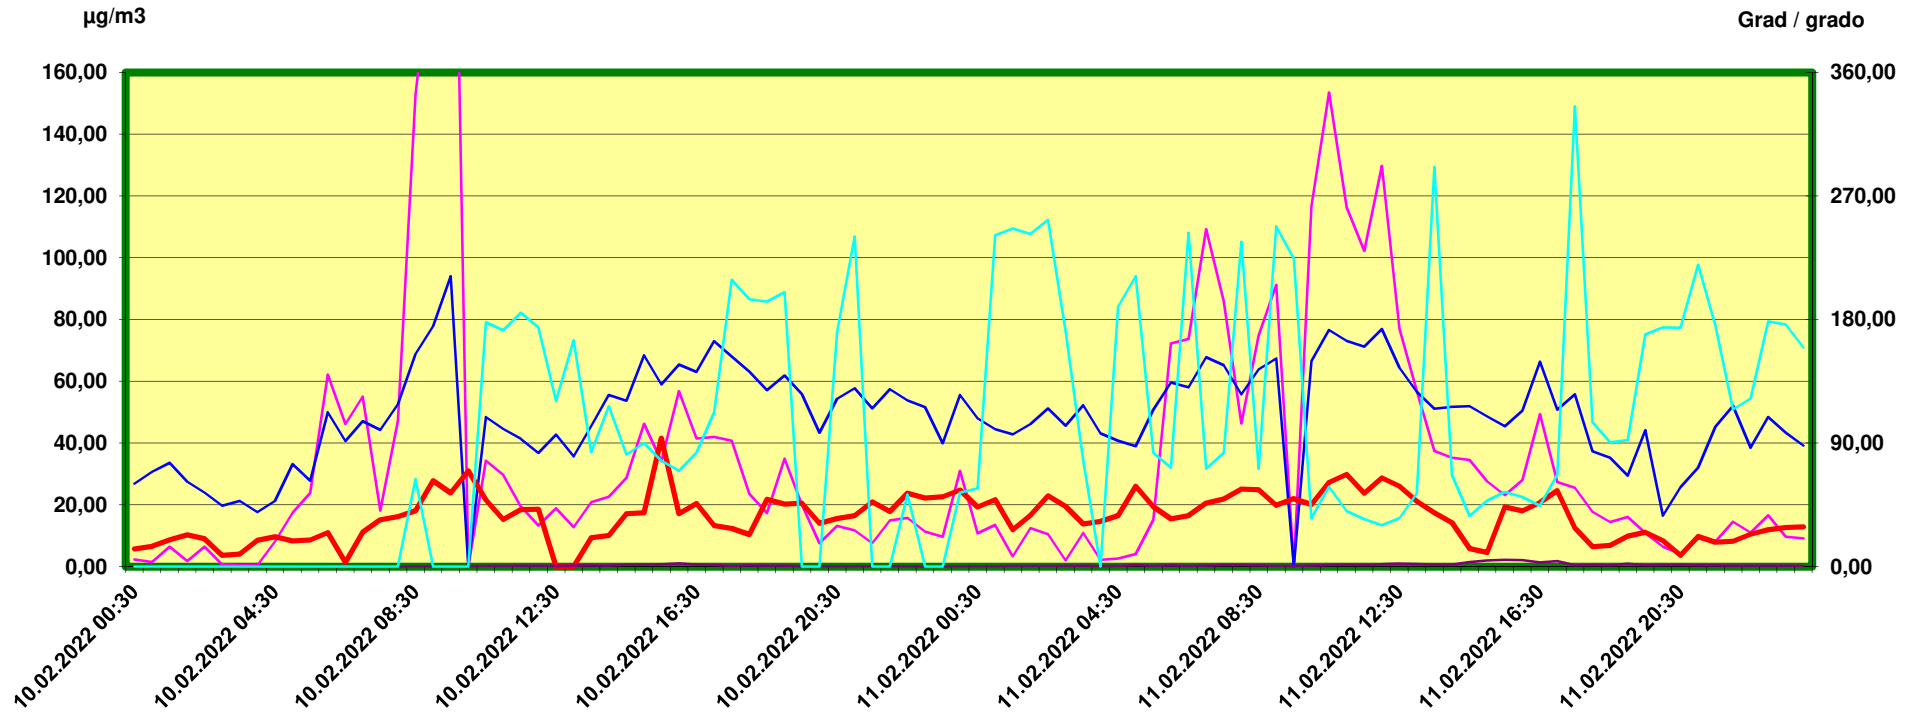

Innsbruck Ampass

Zeitraum / Periodo di tempo: 10-2-2022 00:30 - 11-2-2022 24:00

Unkorrigierte Werte / Valori non corretti