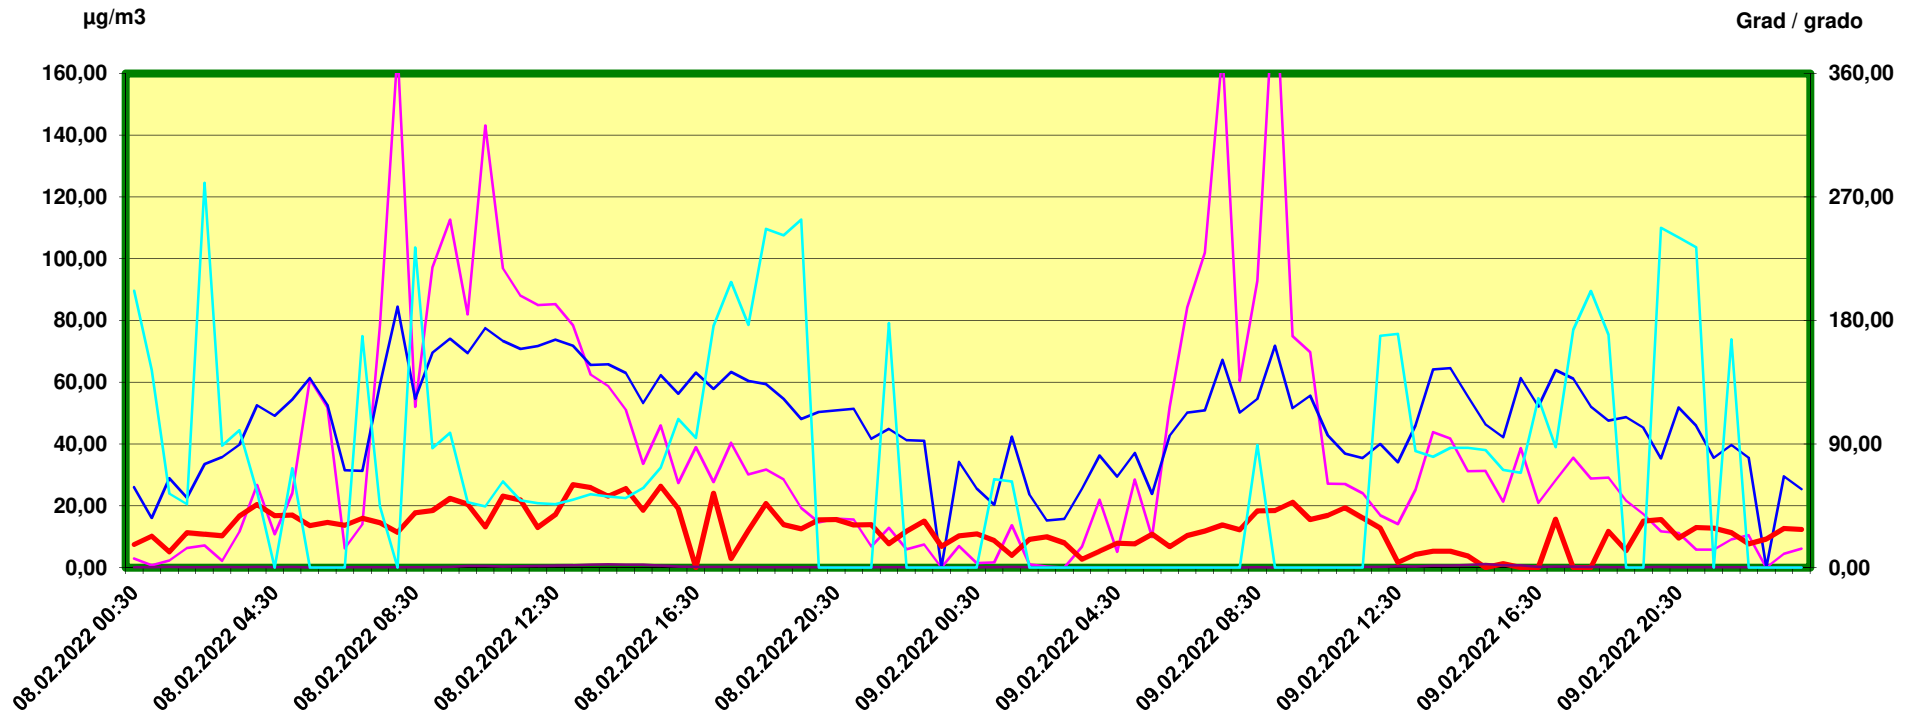

# Innsbruck Ampass

Zeitraum / Periodo di tempo: 8-2-2022 00:30 - 9-2-2022 24:00

Unkorrigierte Werte / Valori non corretti