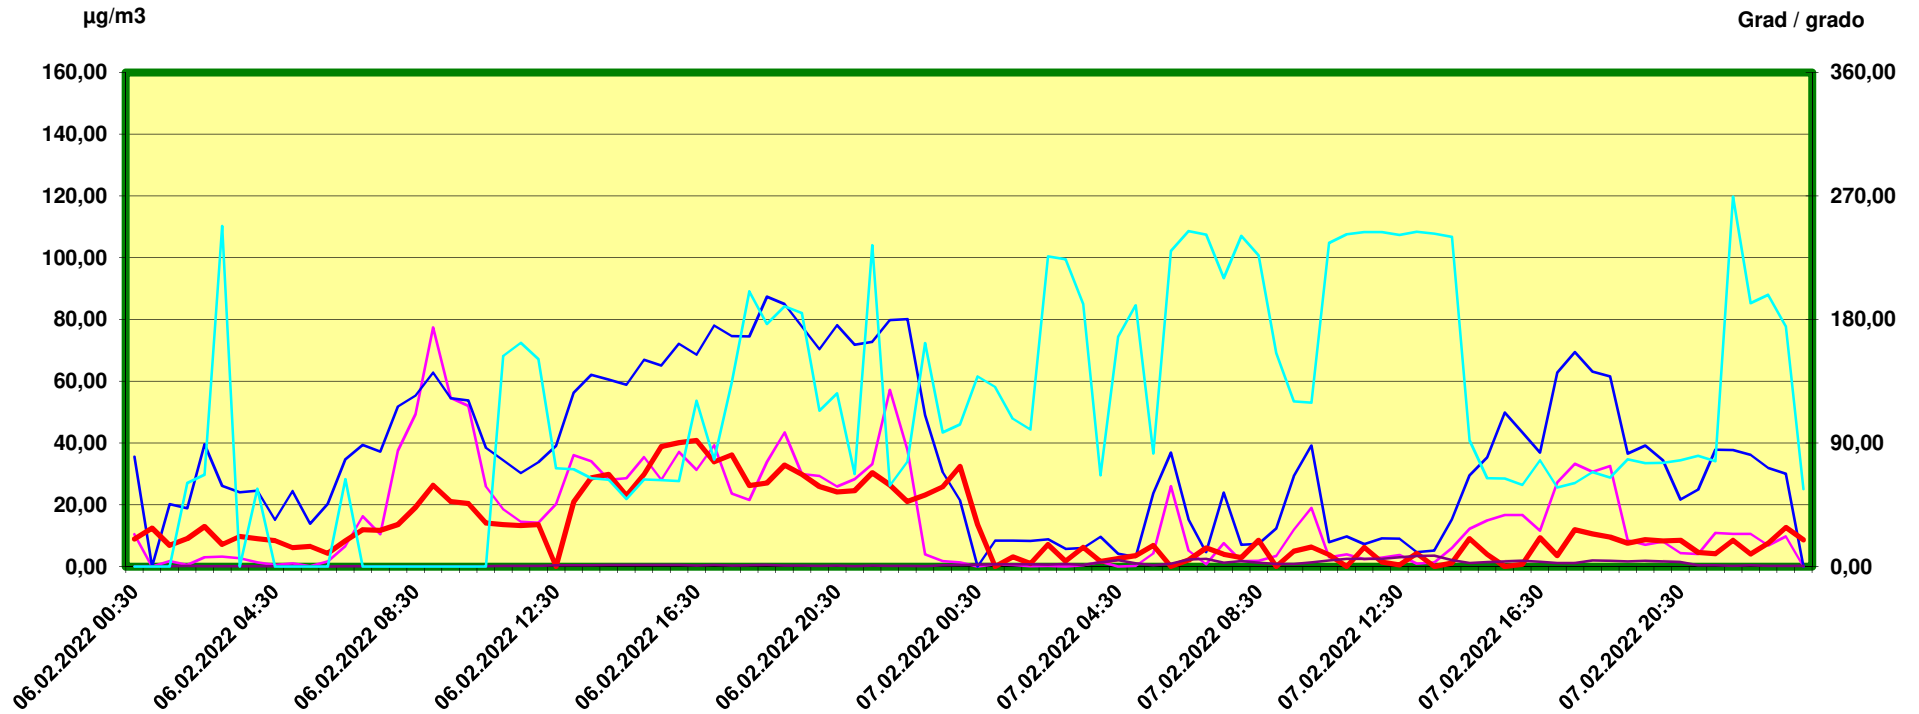

Innsbruck Ampass

Zeitraum / Periodo di tempo: 6-2-2022 00:30 - 7-2-2022 24:00

Unkorrigierte Werte / Valori non corretti