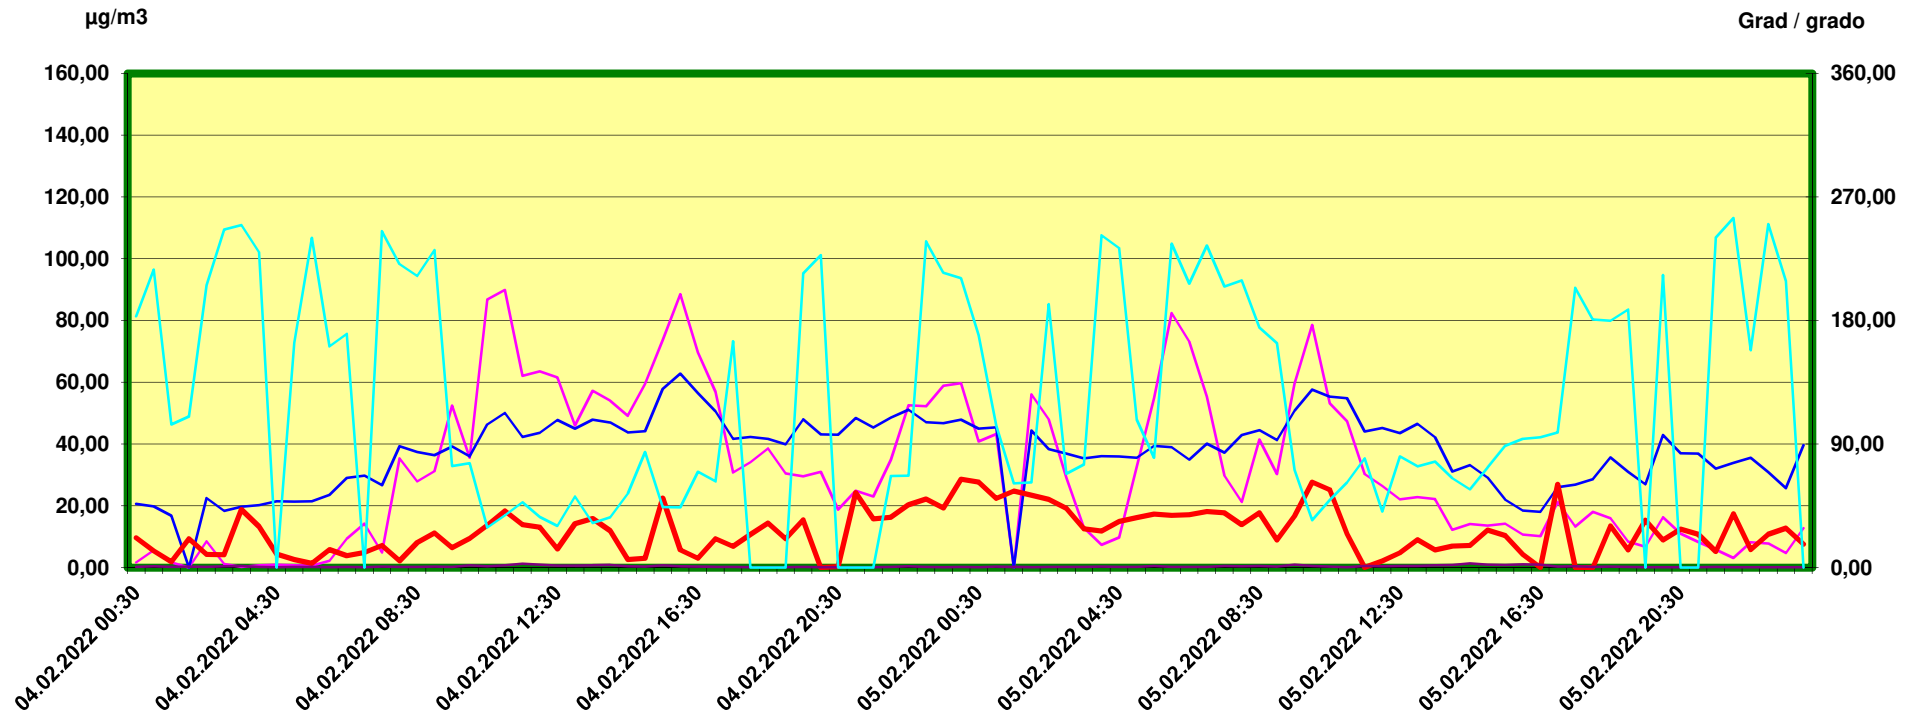

Innsbruck Ampass

Zeitraum / Periodo di tempo: 4-2-2022 00:30 - 5-2-2022 24:00

Unkorrigierte Werte / Valori non corretti