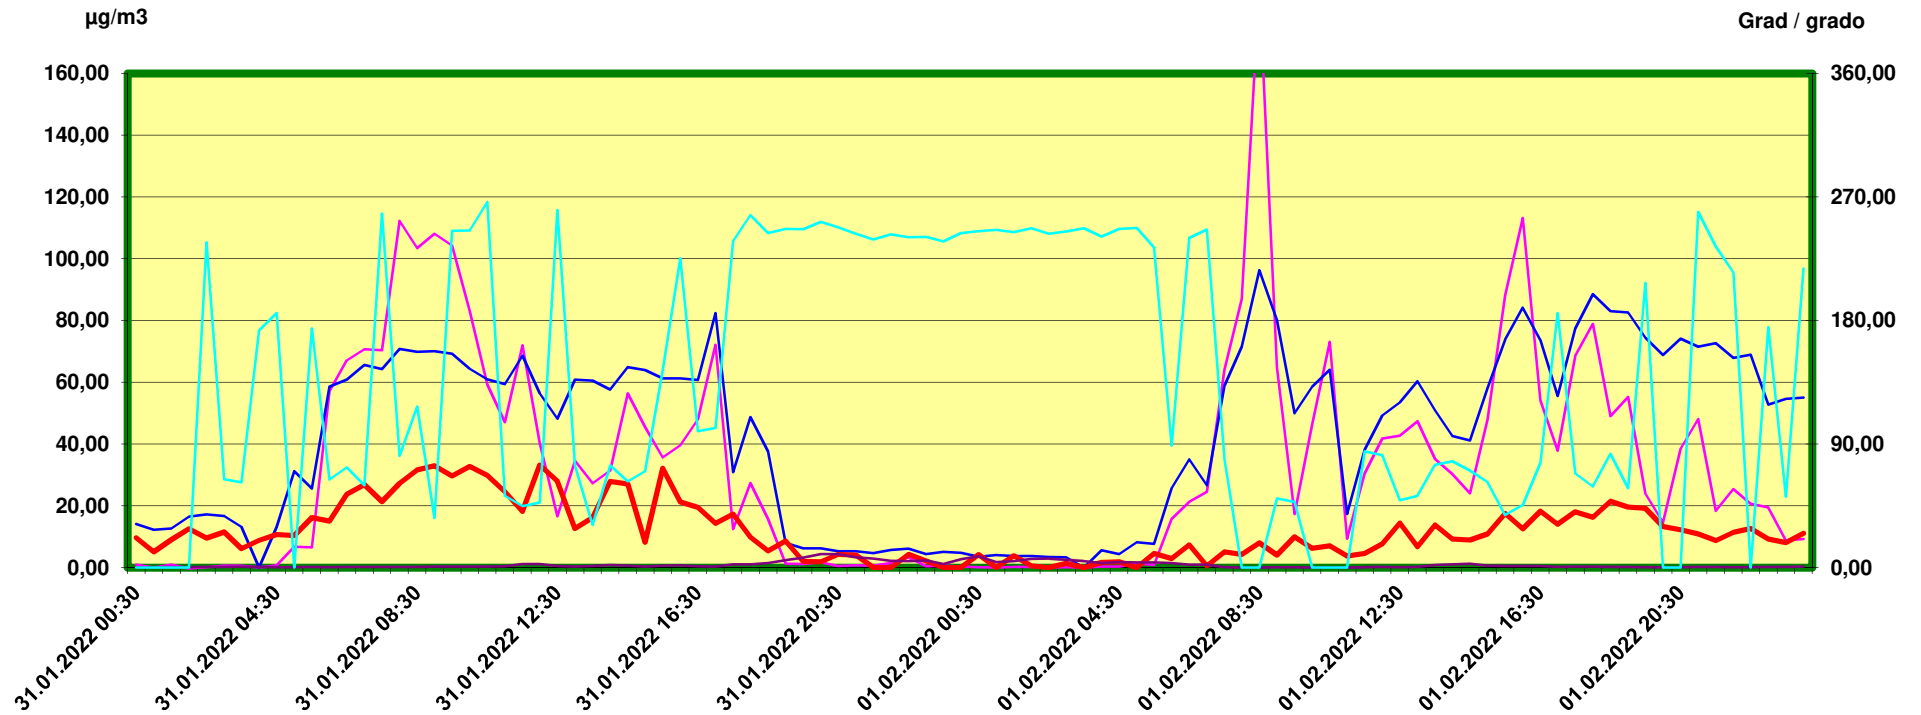

Innsbruck Ampass

Zeitraum / Periodo di tempo: 31-1-2022 00:30 - 1-2-2022 24:00

Unkorrigierte Werte / Valori non corretti