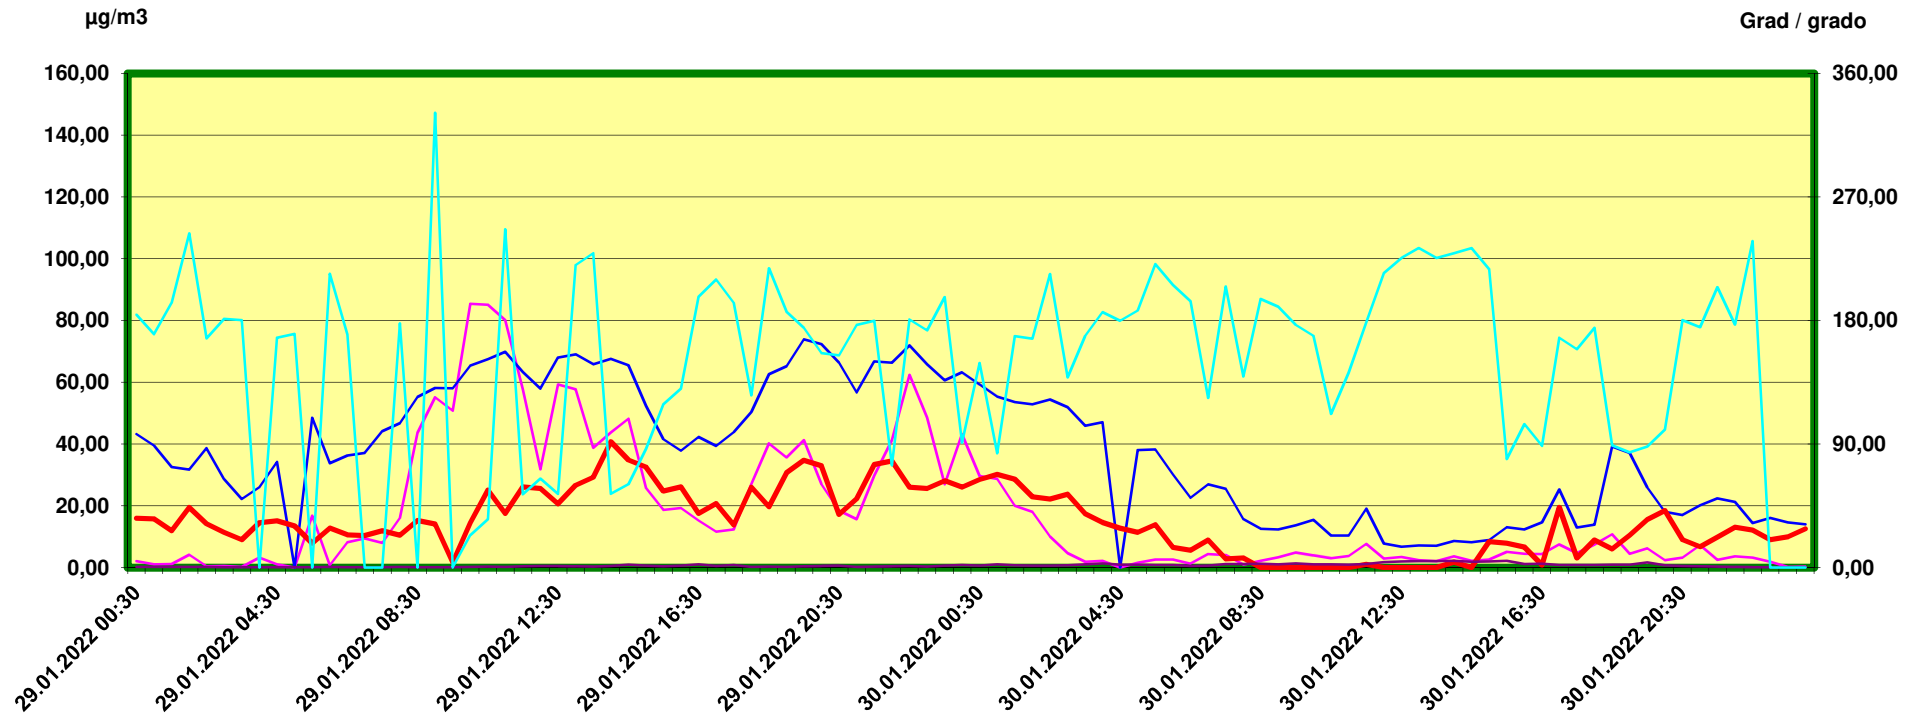

Innsbruck Ampass

Zeitraum / Periodo di tempo: 29-1-2022 00:30 - 30-1-2022 24:00

Unkorrigierte Werte / Valori non corretti