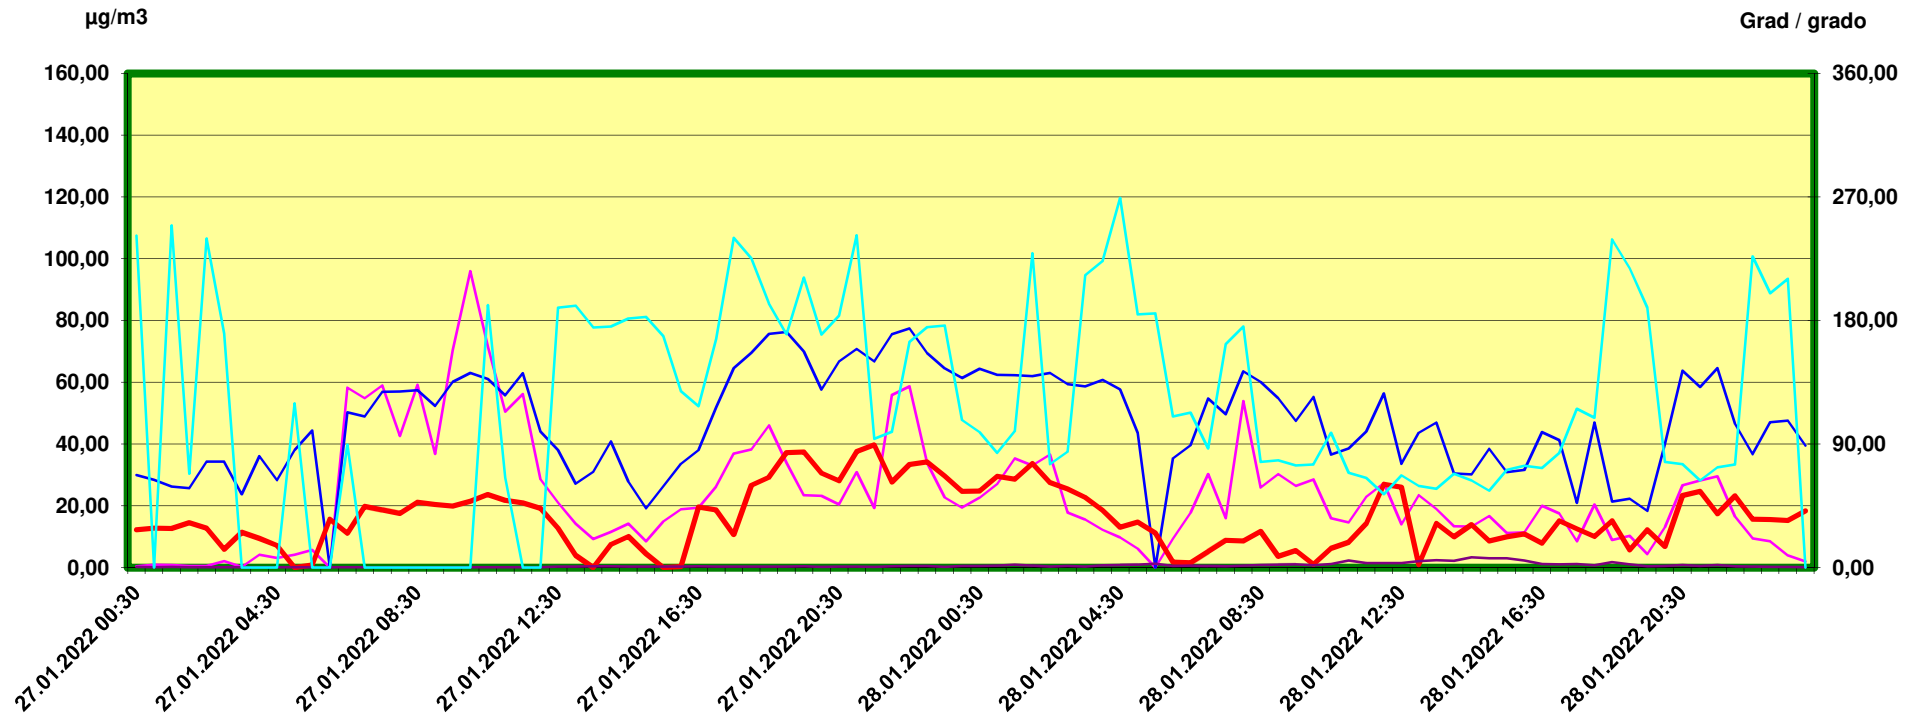

# Innsbruck Ampass

Zeitraum / Periodo di tempo: 27-1-2022 00:30 - 28-1-2022 24:00

Unkorrigierte Werte / Valori non corretti