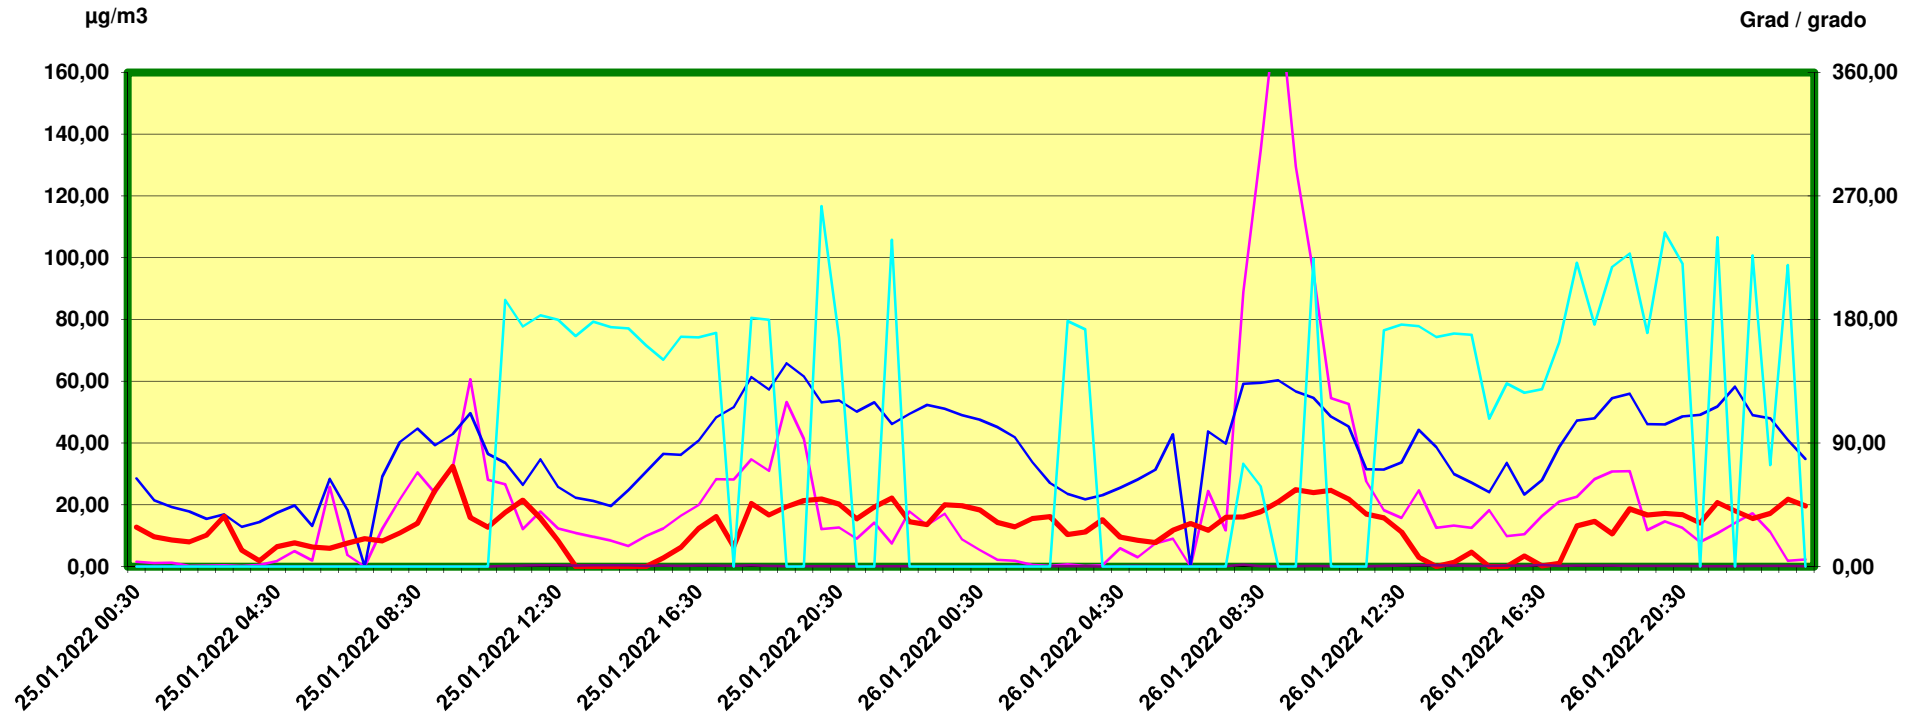

# Innsbruck Ampass

Zeitraum / Periodo di tempo: 25-1-2022 00:30 - 26-1-2022 24:00

Unkorrigierte Werte / Valori non corretti