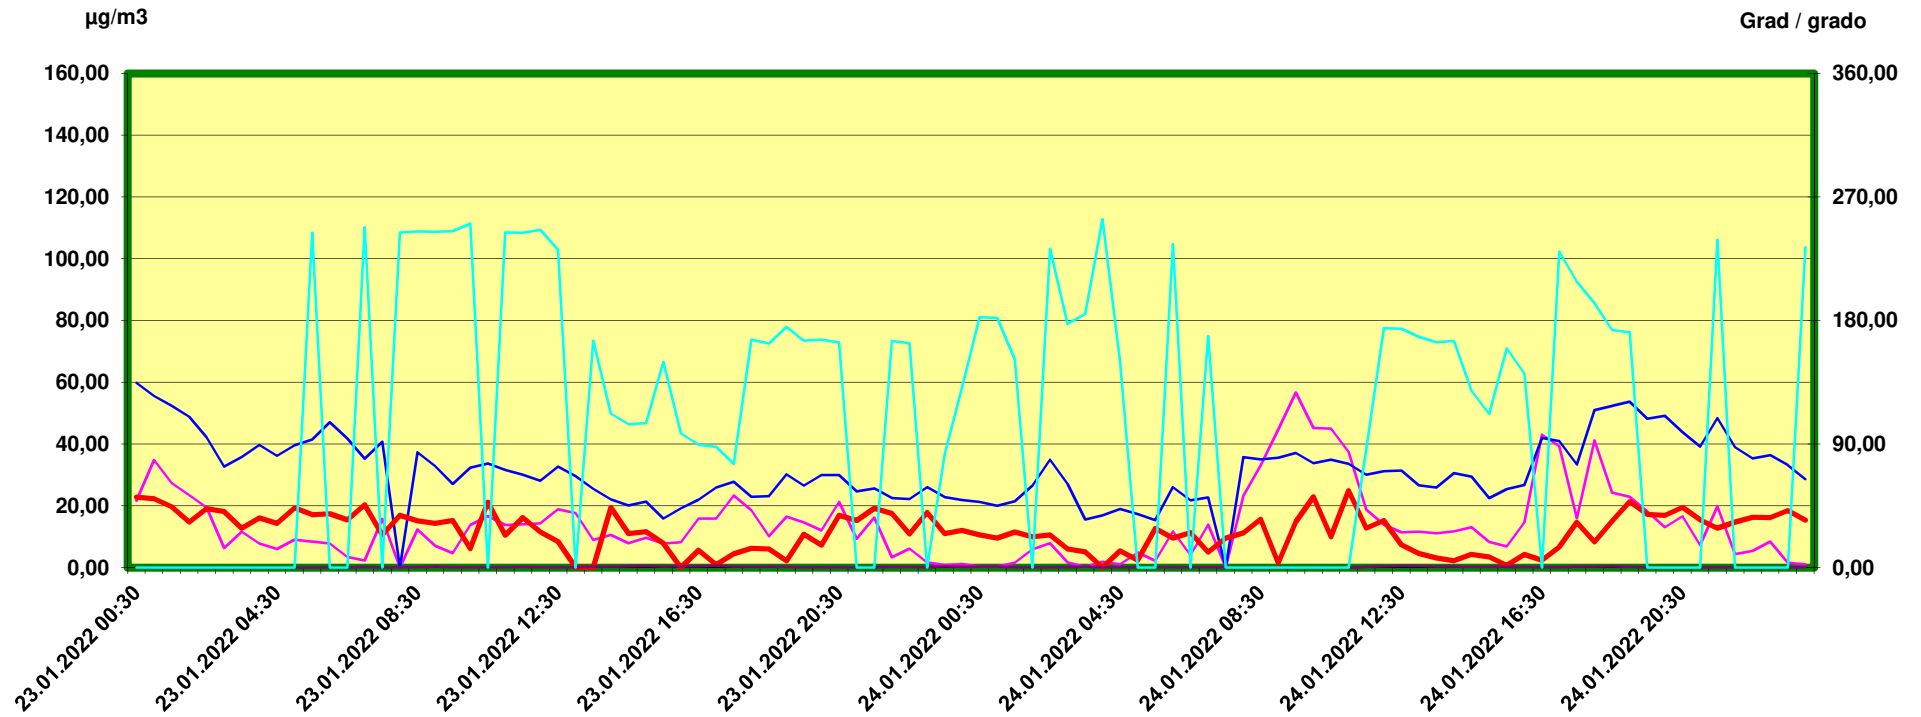

# Innsbruck Ampass

Zeitraum / Periodo di tempo: 23-1-2022 00:30 - 24-1-2022 24:00

Unkorrigierte Werte / Valori non corretti