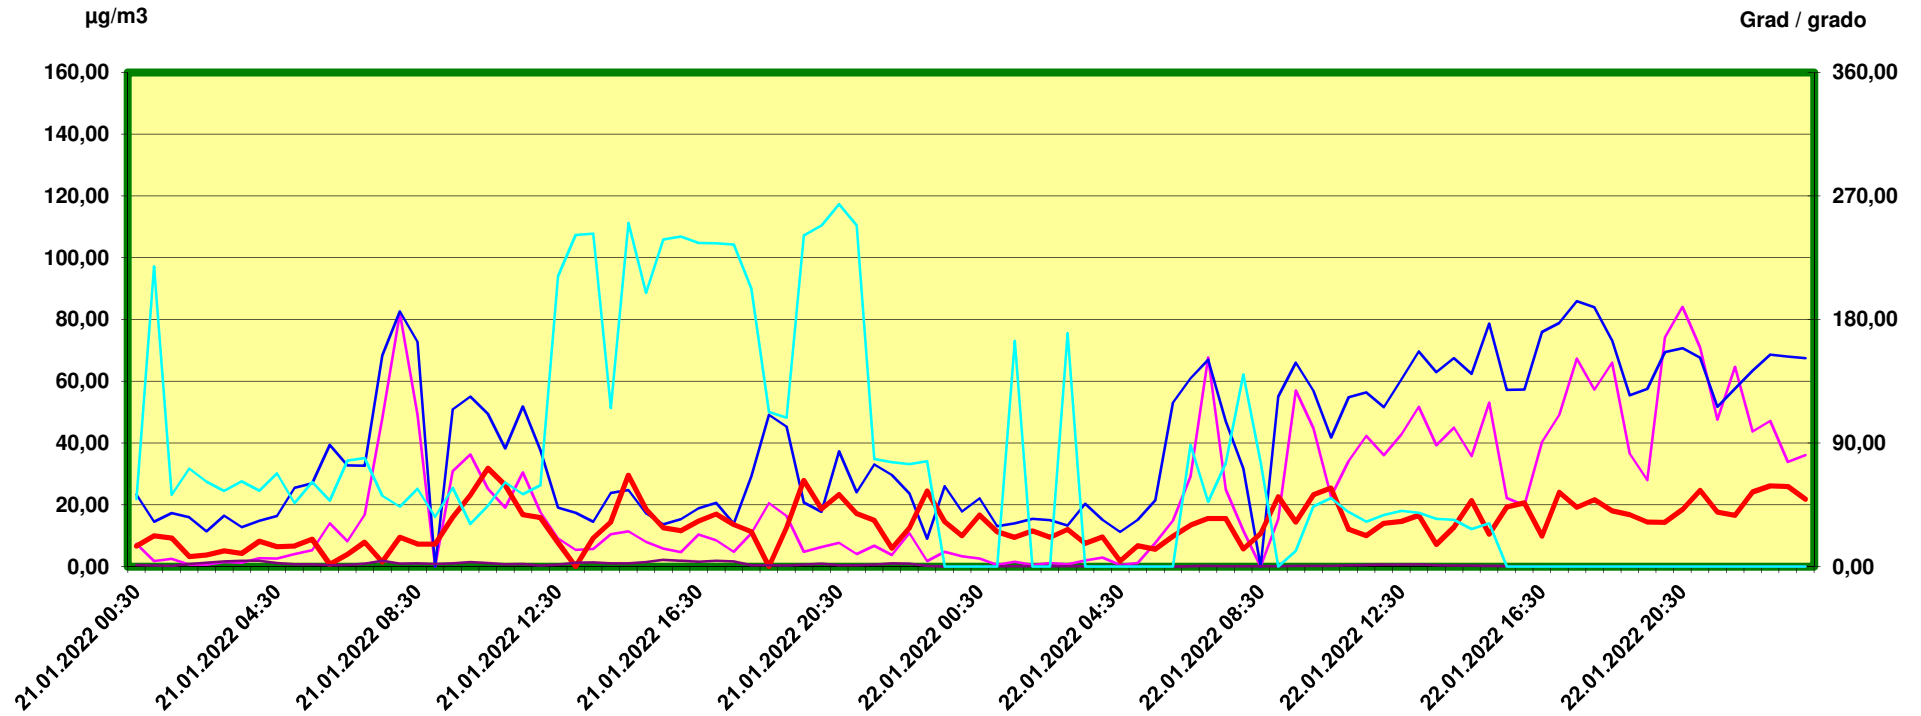

Innsbruck Ampass

Zeitraum / Periodo di tempo: 21-1-2022 00:30 - 22-1-2022 24:00

Unkorrigierte Werte / Valori non corretti