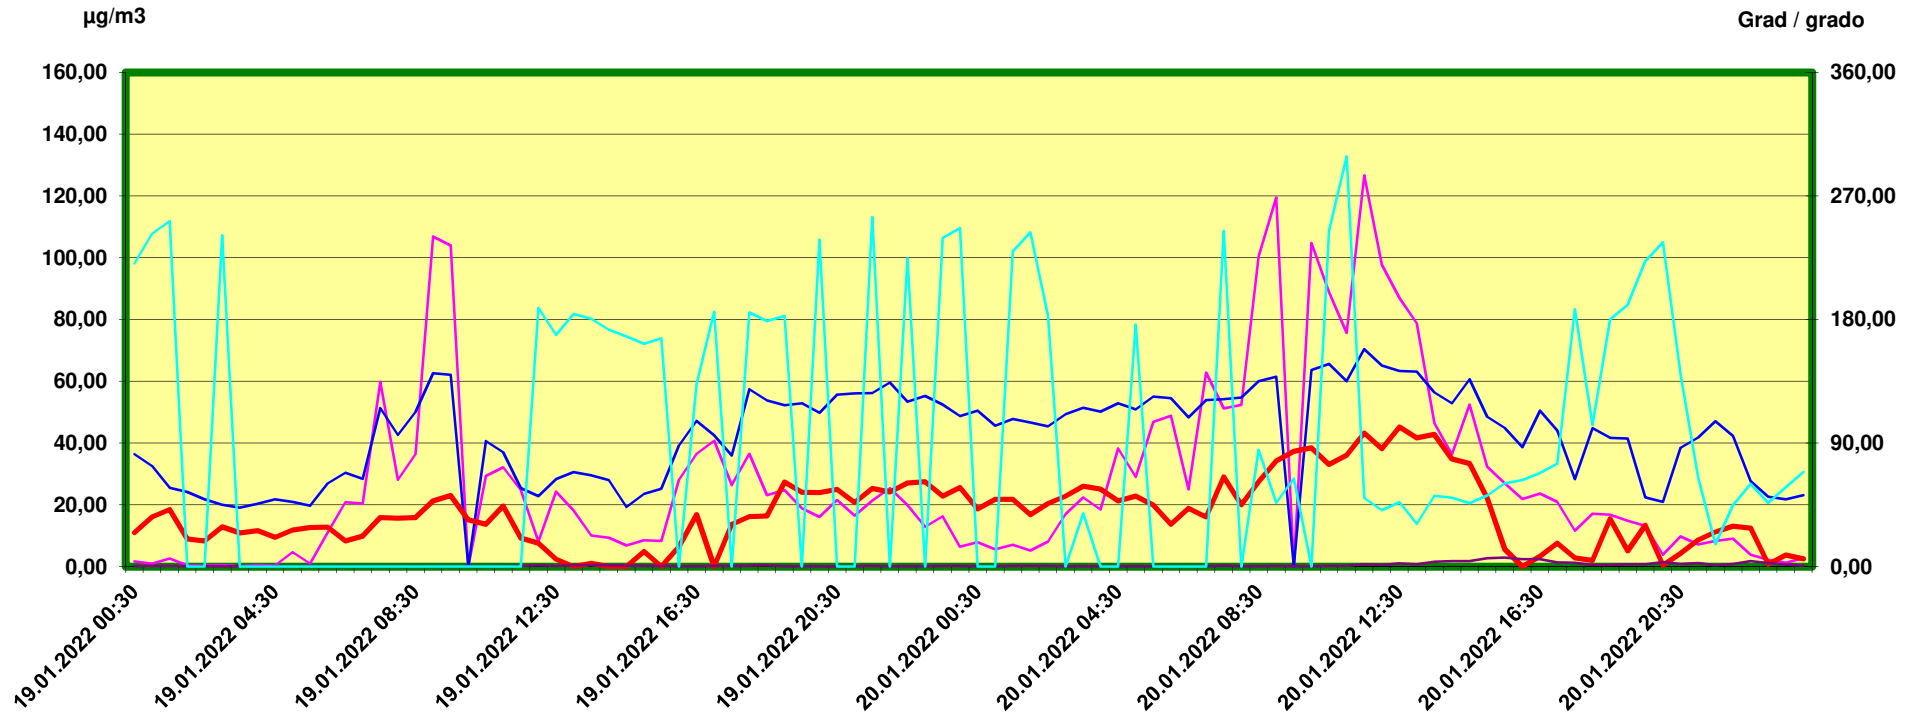

# Innsbruck Ampass

Zeitraum / Periodo di tempo: 19-1-2022 00:30 - 20-1-2022 24:00

Unkorrigierte Werte / Valori non corretti