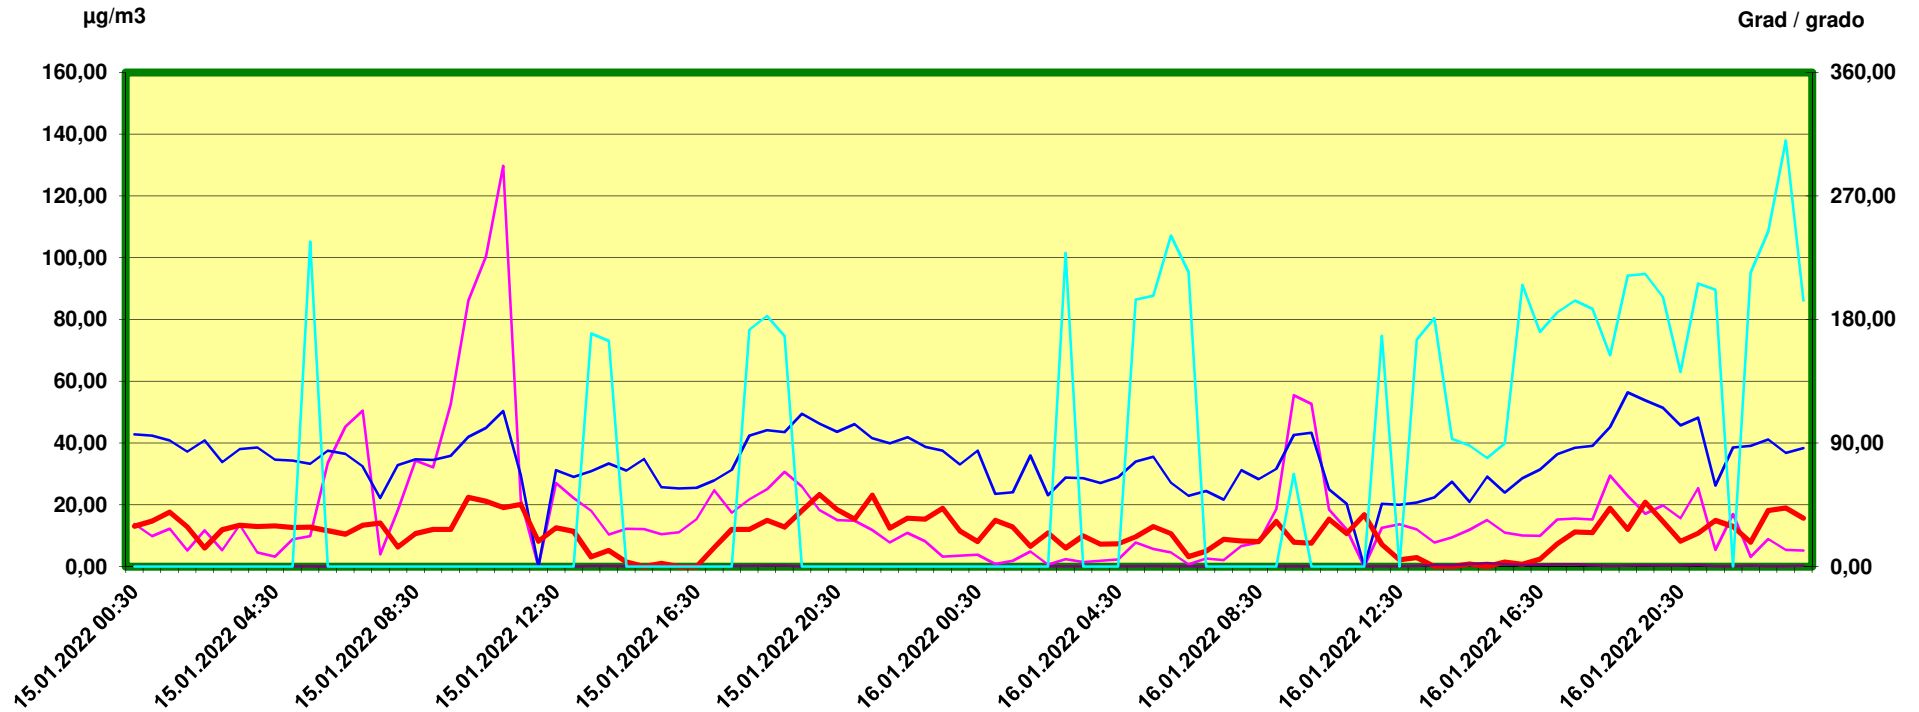

## Innsbruck Ampass

Zeitraum / Periodo di tempo: 15-1-2022 00:30 - 16-1-2022 24:00

Unkorrigierte Werte / Valori non corretti