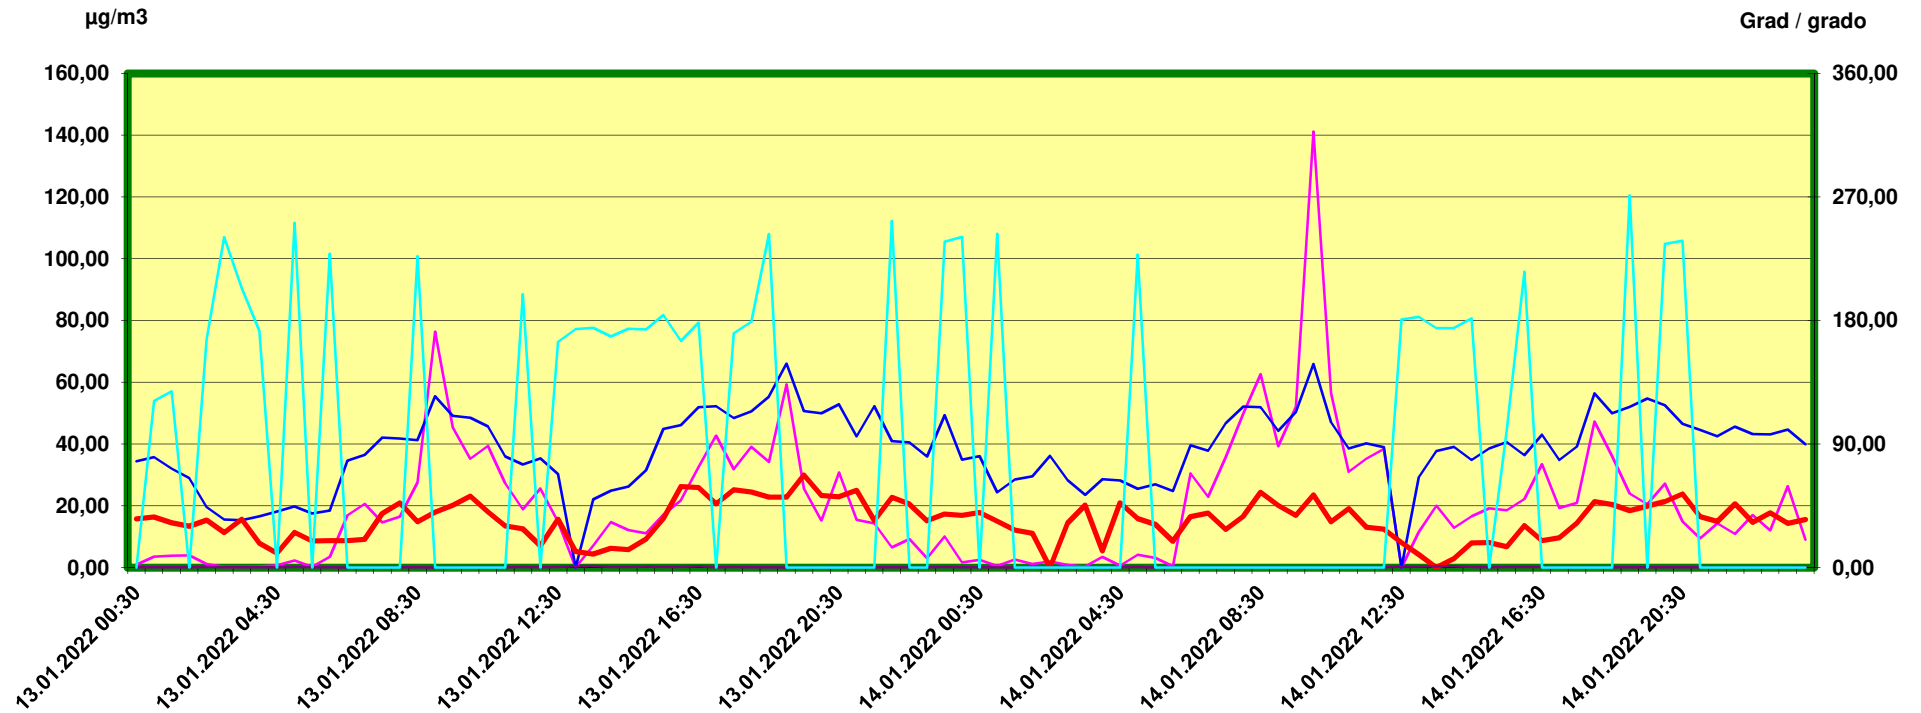

Innsbruck Ampass

Zeitraum / Periodo di tempo: 13-1-2022 00:30 - 14-1-2022 24:00

Unkorrigierte Werte / Valori non corretti