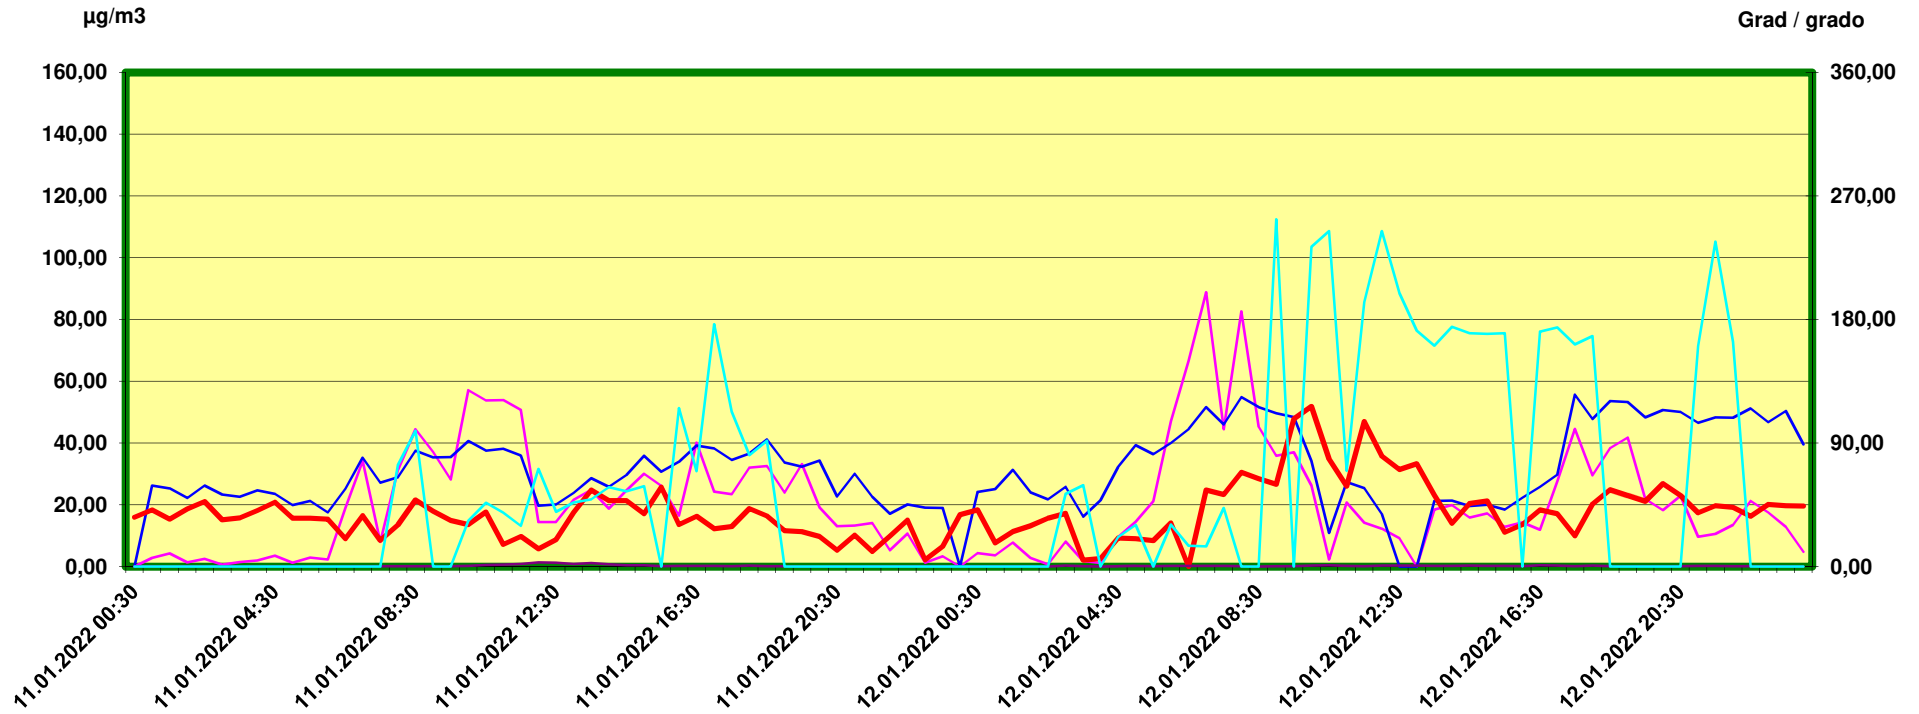

# Innsbruck Ampass

Zeitraum / Periodo di tempo: 11-1-2022 00:30 - 12-1-2022 24:00

Unkorrigierte Werte / Valori non corretti