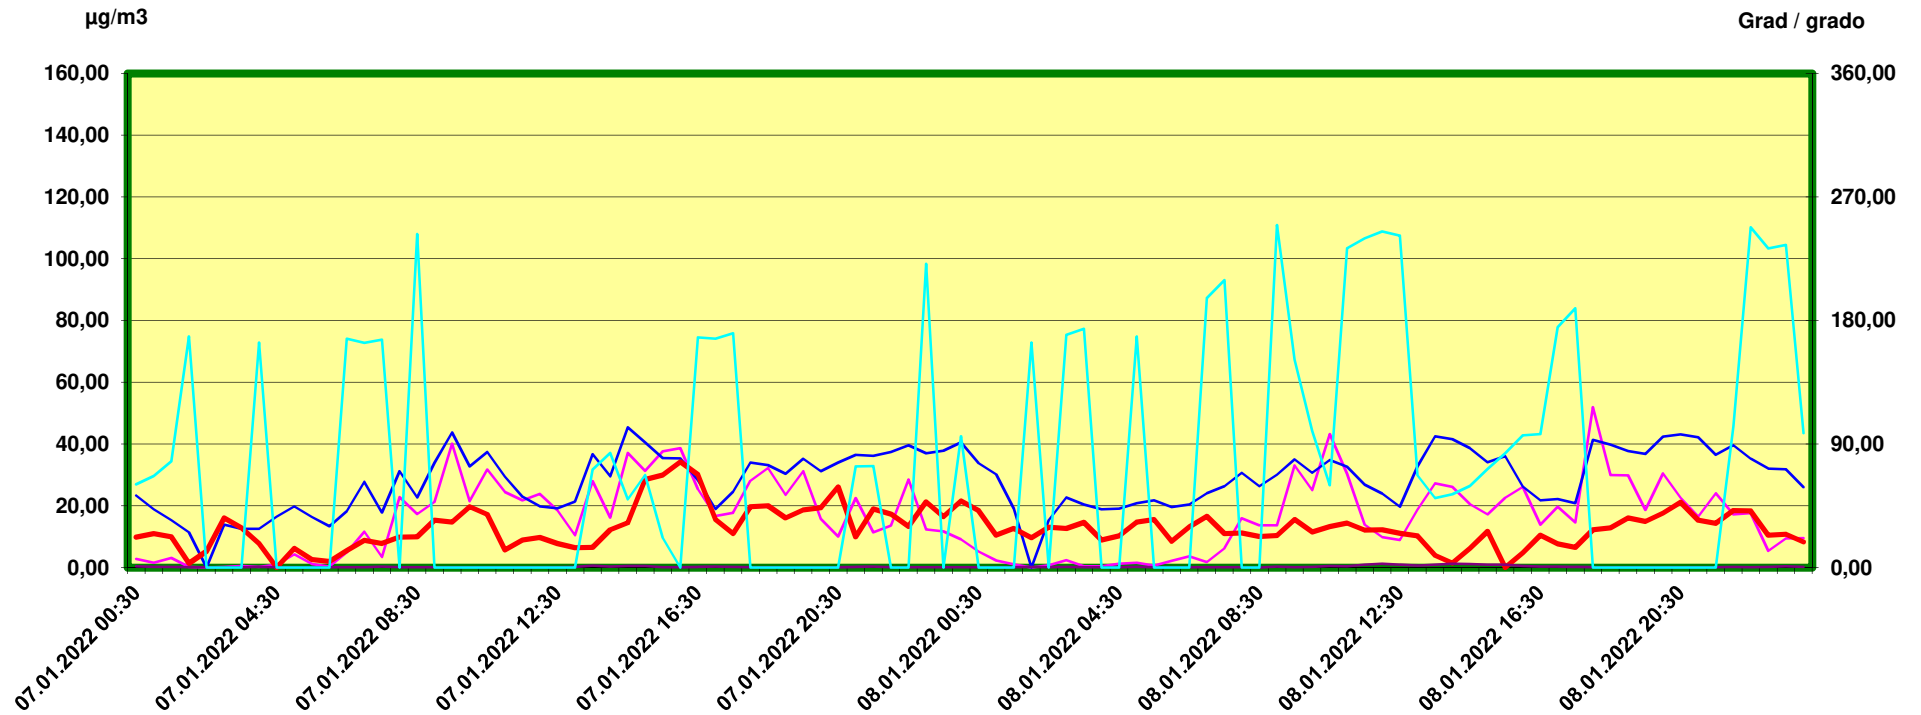

Innsbruck Ampass

Zeitraum / Periodo di tempo: 7-1-2022 00:30 - 8-1-2022 24:00

Unkorrigierte Werte / Valori non corretti