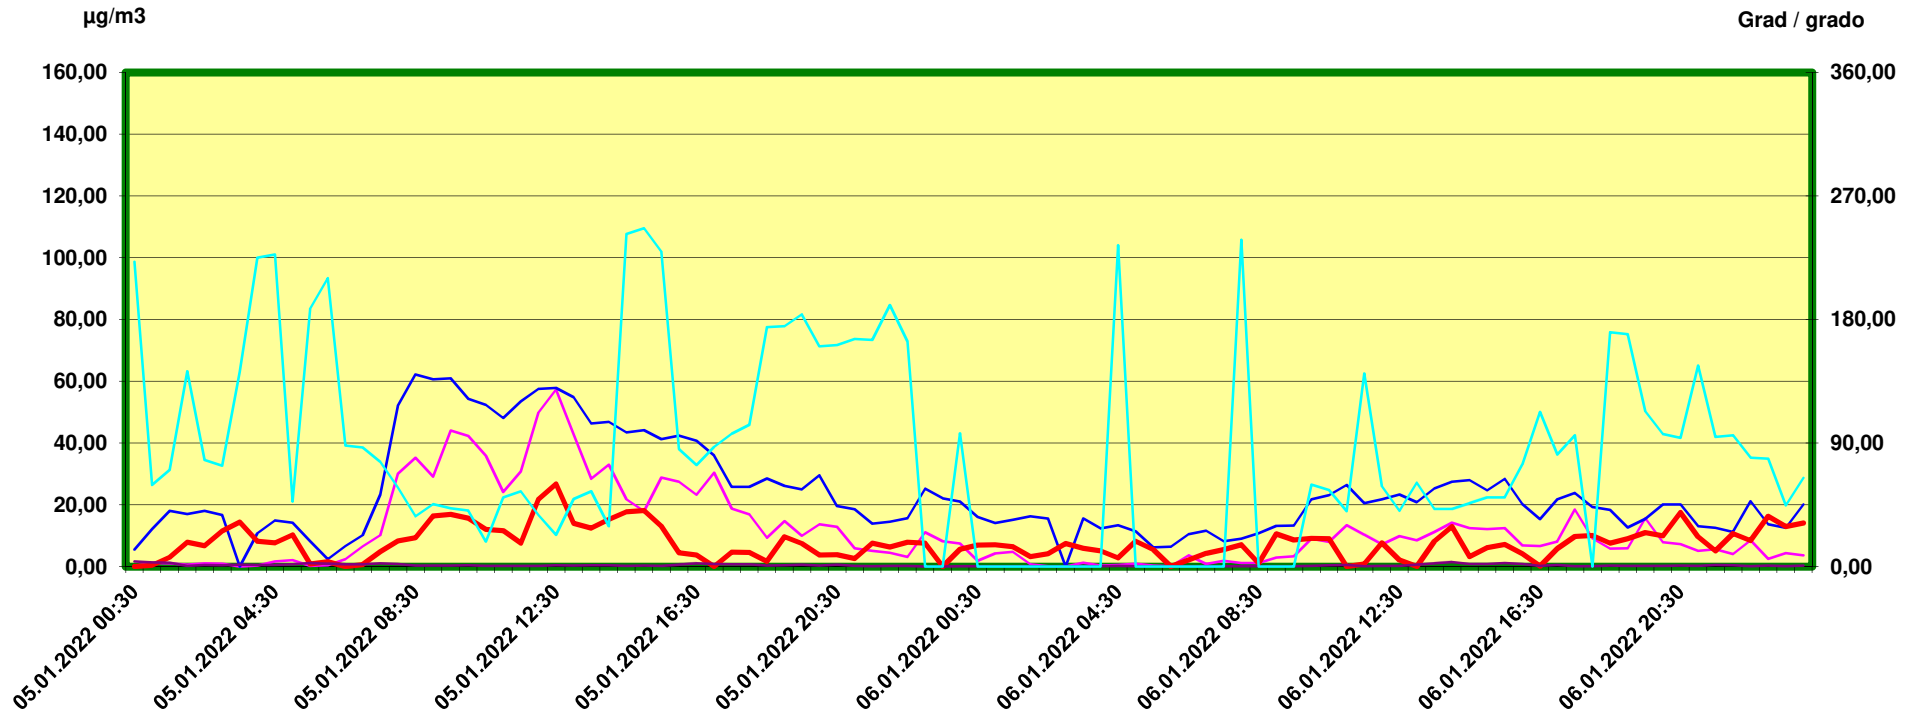

Innsbruck Ampass

Zeitraum / Periodo di tempo: 5-1-2022 00:30 - 6-1-2022 24:00

Unkorrigierte Werte / Valori non corretti