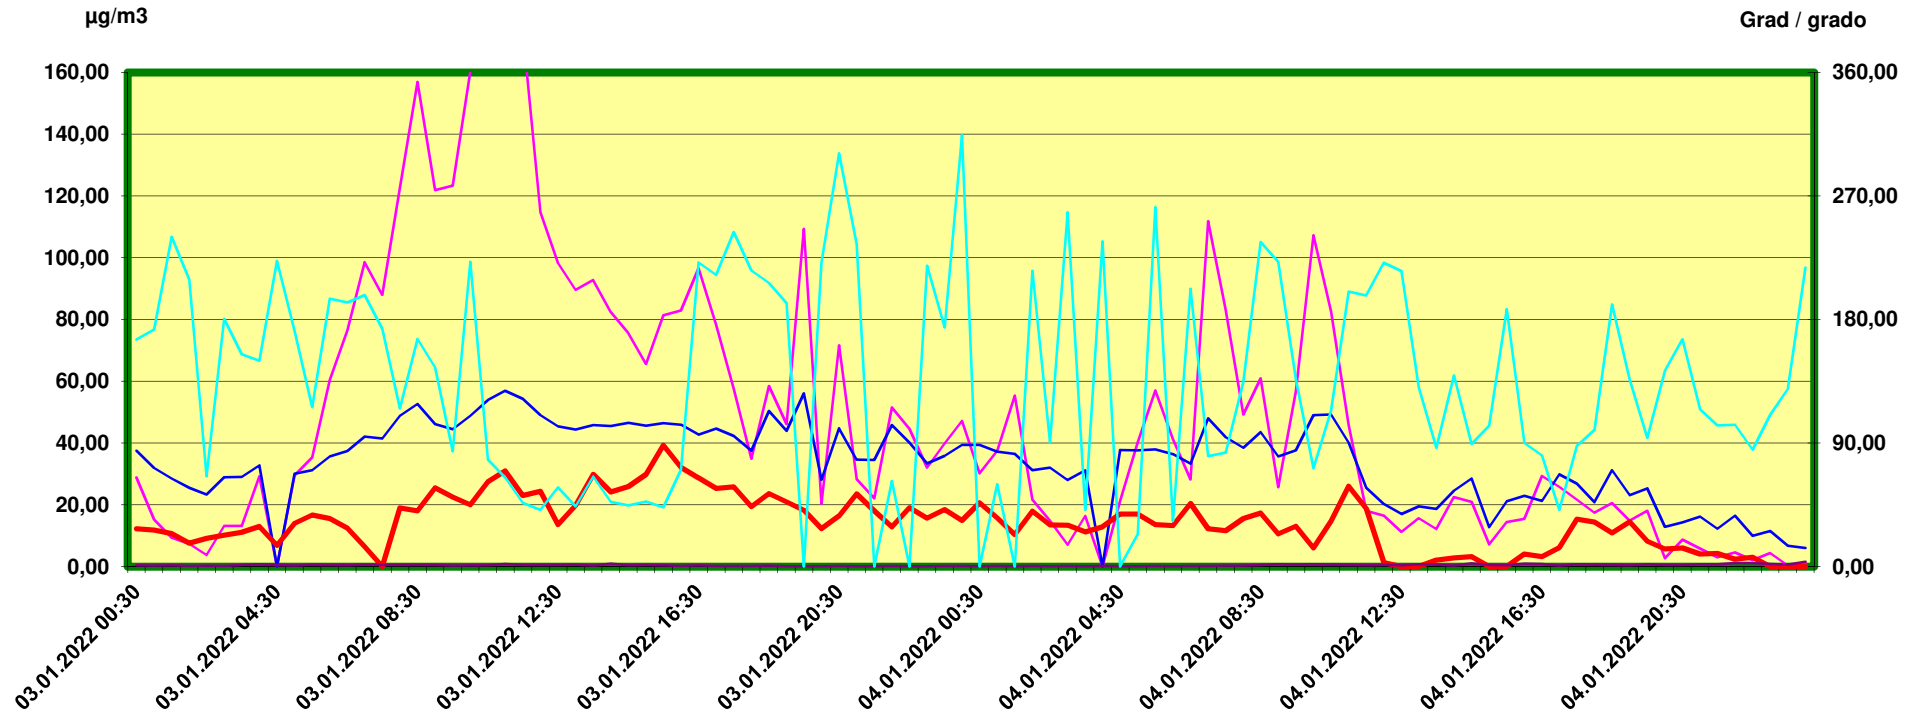

# Innsbruck Ampass

Zeitraum / Periodo di tempo: 3-1-2022 00:30 - 4-1-2022 24:00

Unkorrigierte Werte / Valori non corretti