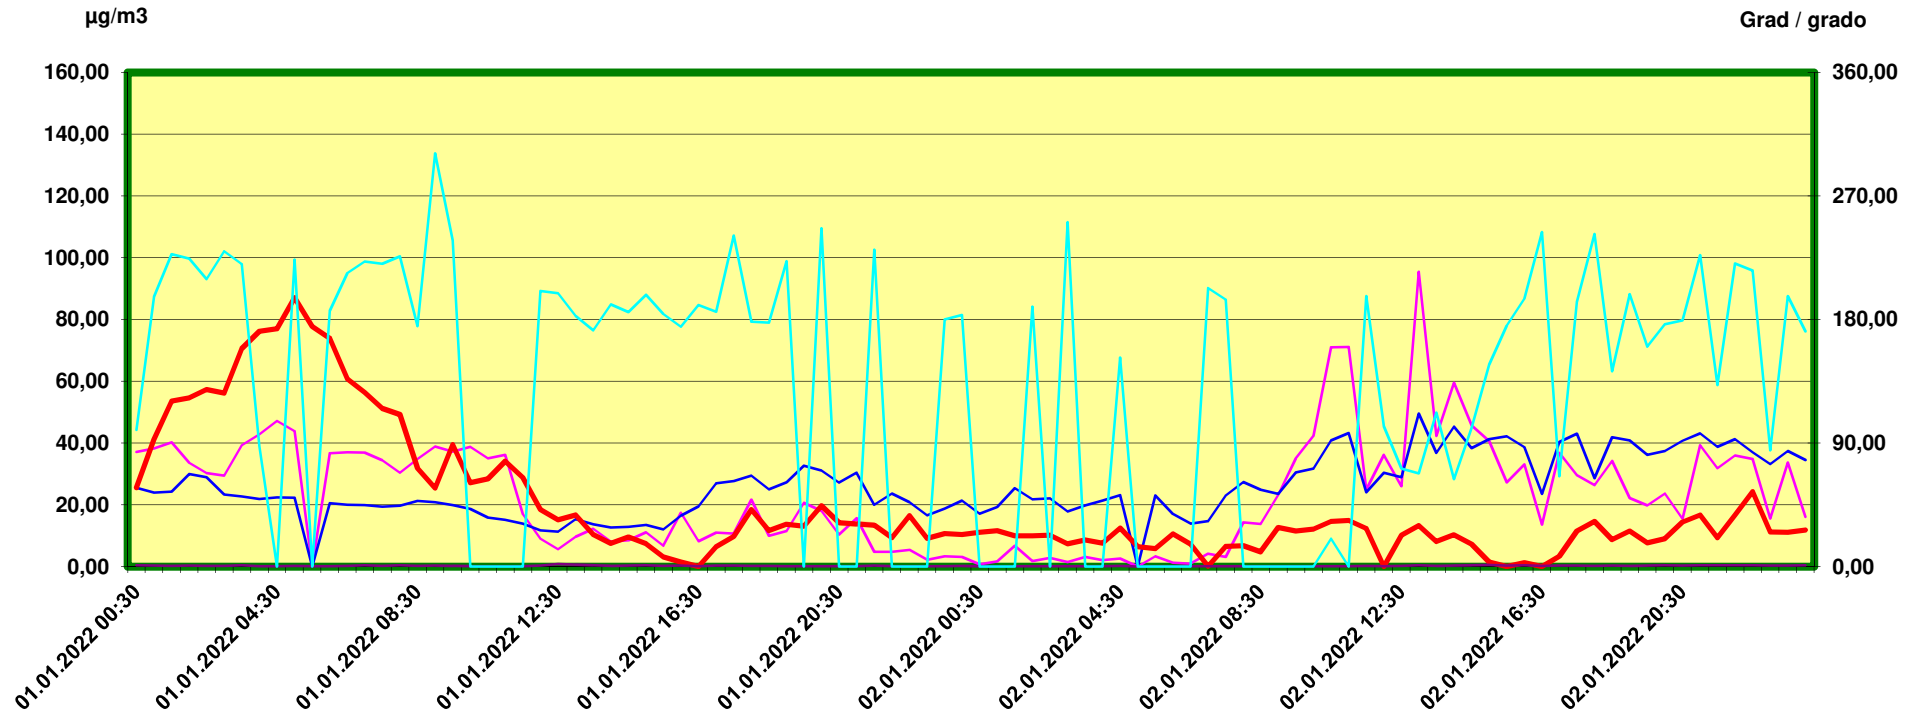

# Innsbruck Ampass

Zeitraum / Periodo di tempo: 1-1-2022 00:30 - 2-1-2022 24:00

Unkorrigierte Werte / Valori non corretti