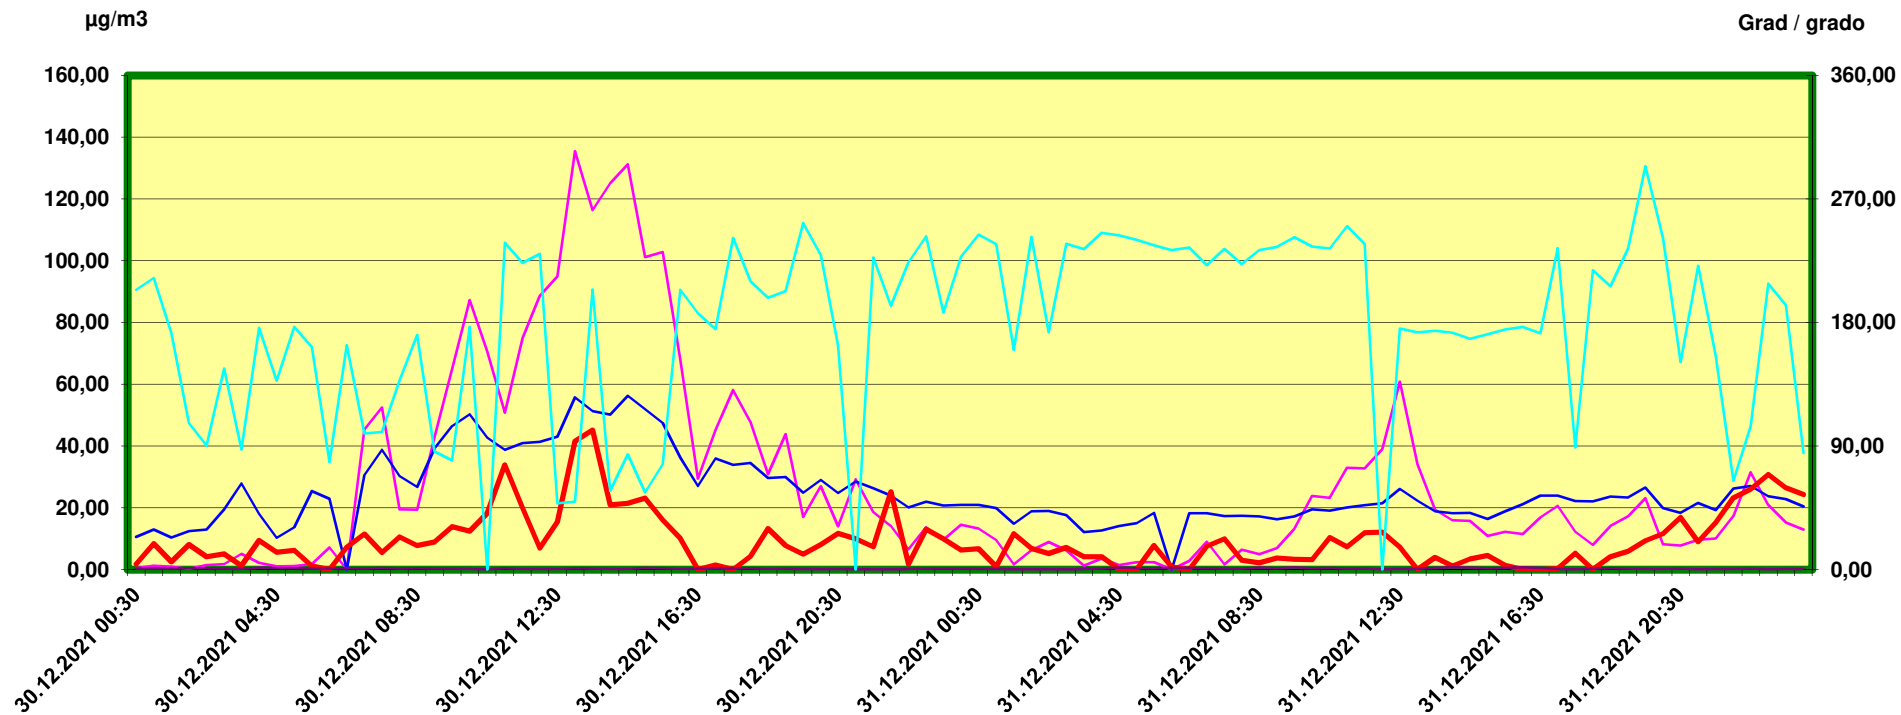

# Innsbruck Ampass

Zeitraum / Periodo di tempo: 30-12-2021 00:30 - 31-1-2022 24:00

Unkorrigierte Werte / Valori non corretti