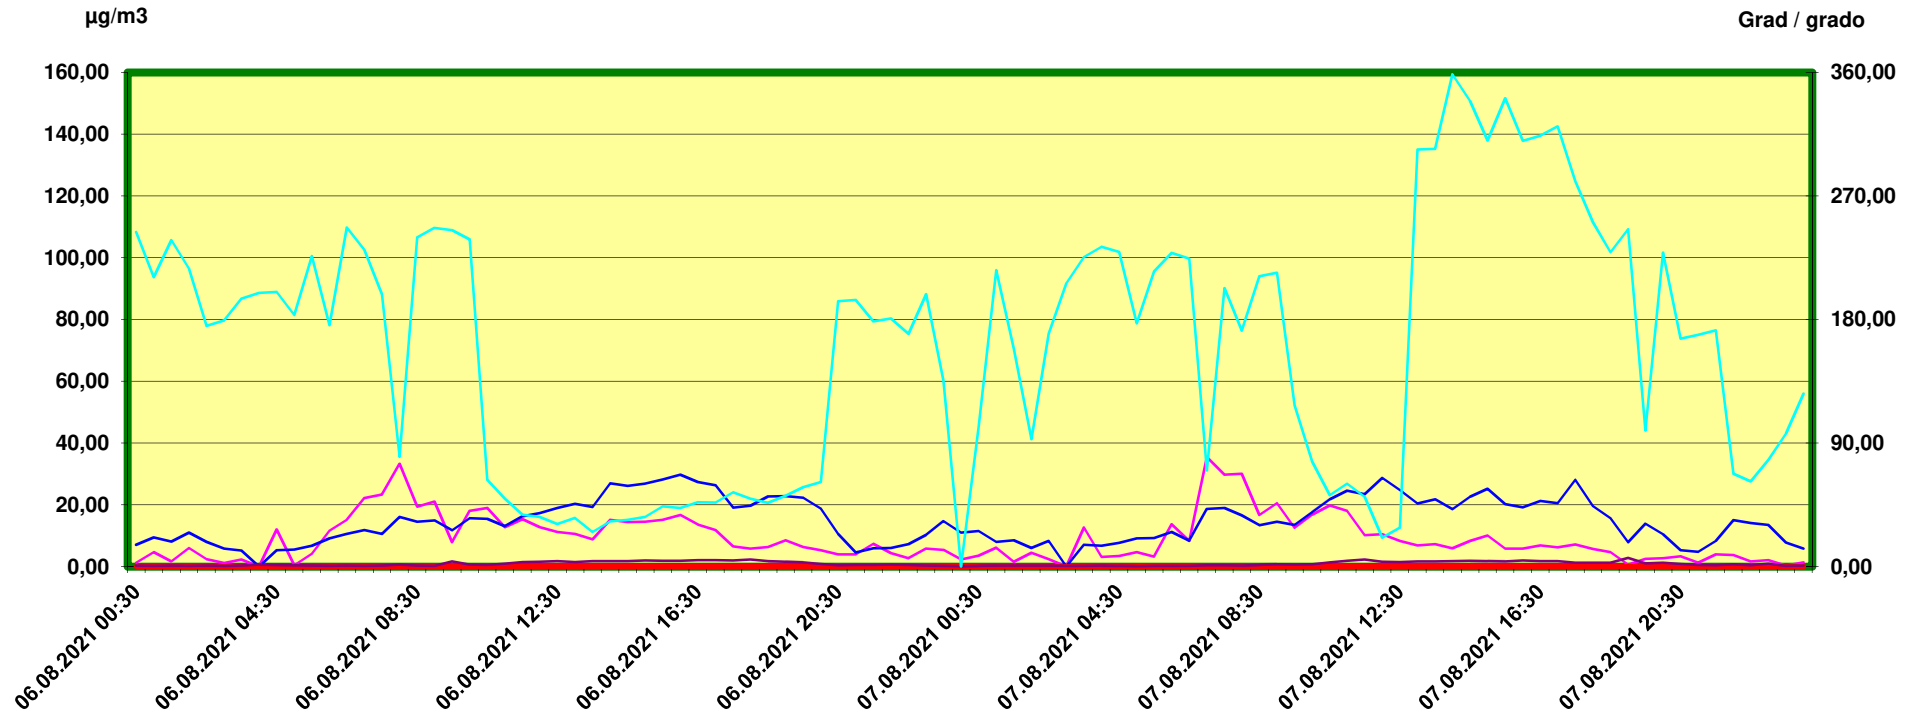

Innsbruck Ampass

Zeitraum / Periodo di tempo: 6-8-2021 00:30 - 7-8-2021 24:00

Unkorrigierte Werte / Valori non corretti