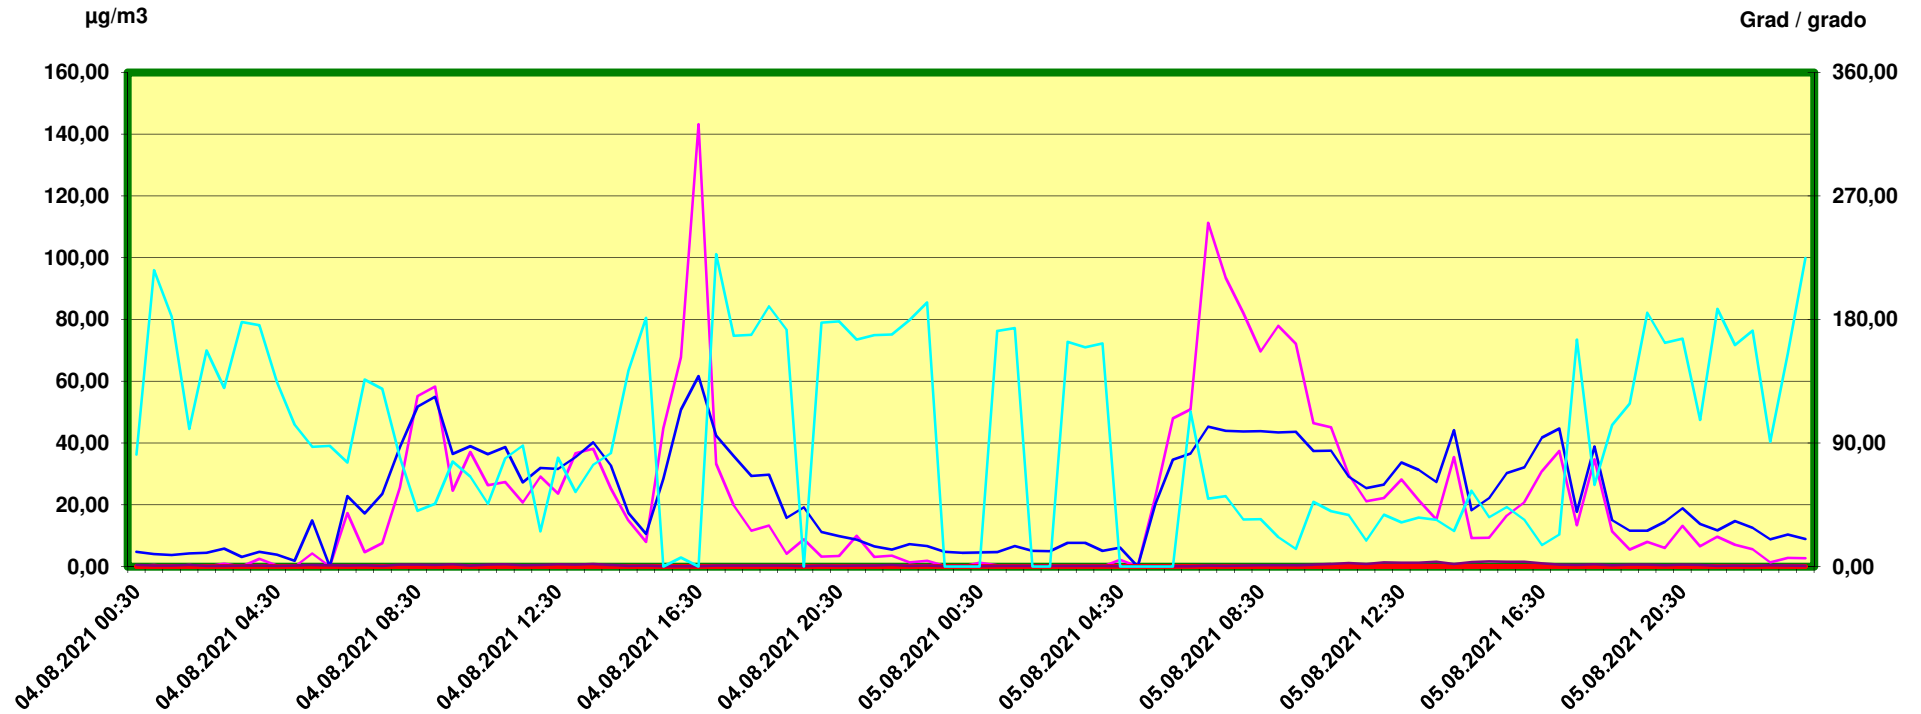

Innsbruck Ampass

Zeitraum / Periodo di tempo: 4-8-2021 00:30 - 5-8-2021 24:00

Unkorrigierte Werte / Valori non corretti