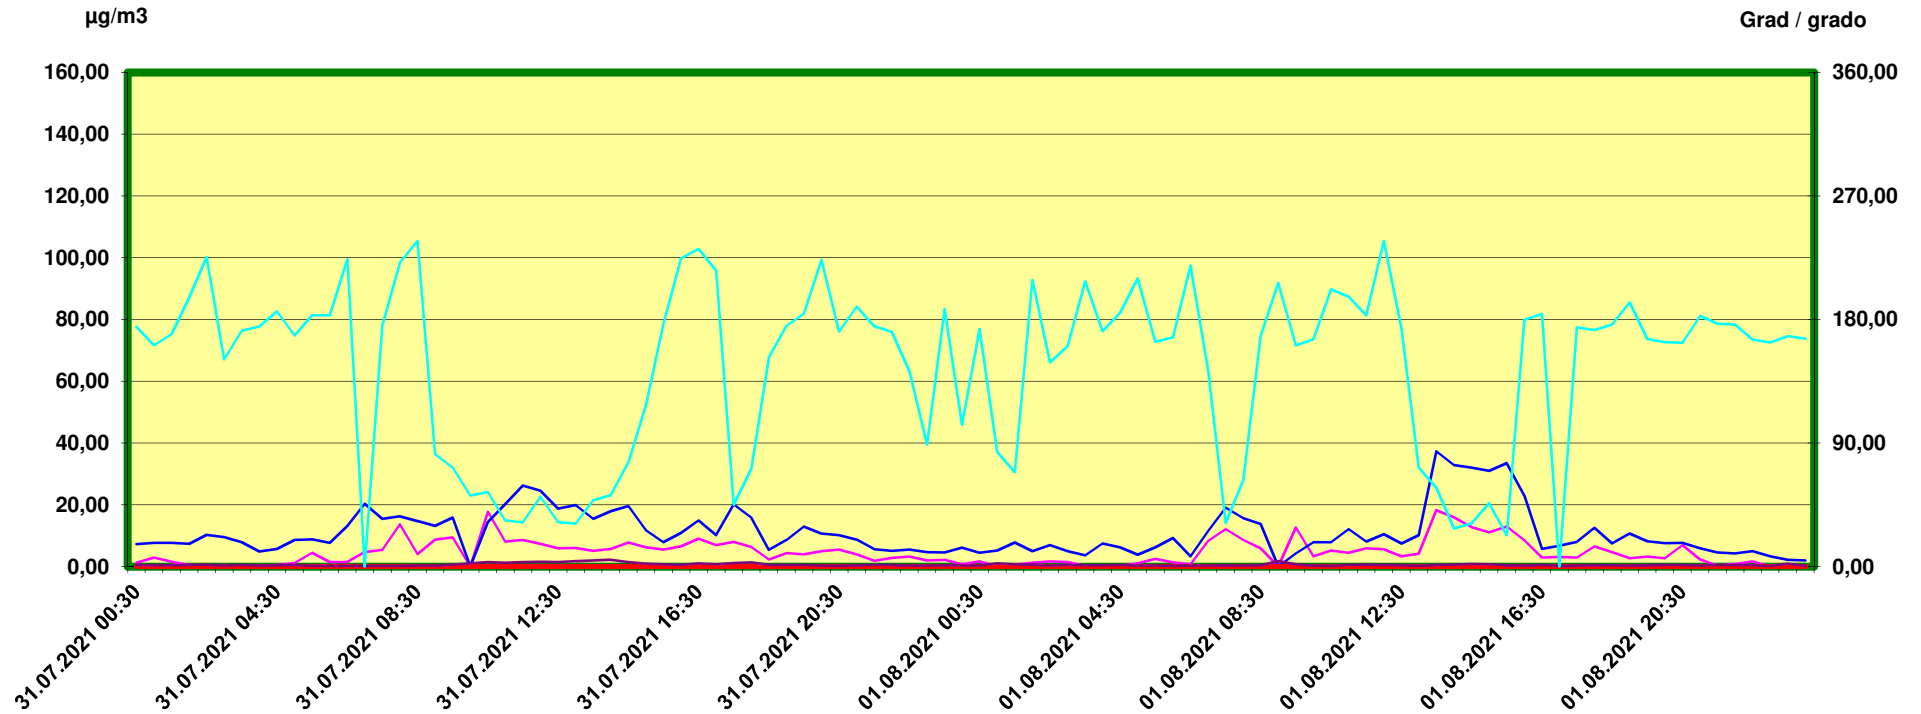

Innsbruck Ampass

Zeitraum / Periodo di tempo: 31-7-2021 00:30 - 1-8-2021 24:00

Unkorrigierte Werte / Valori non corretti