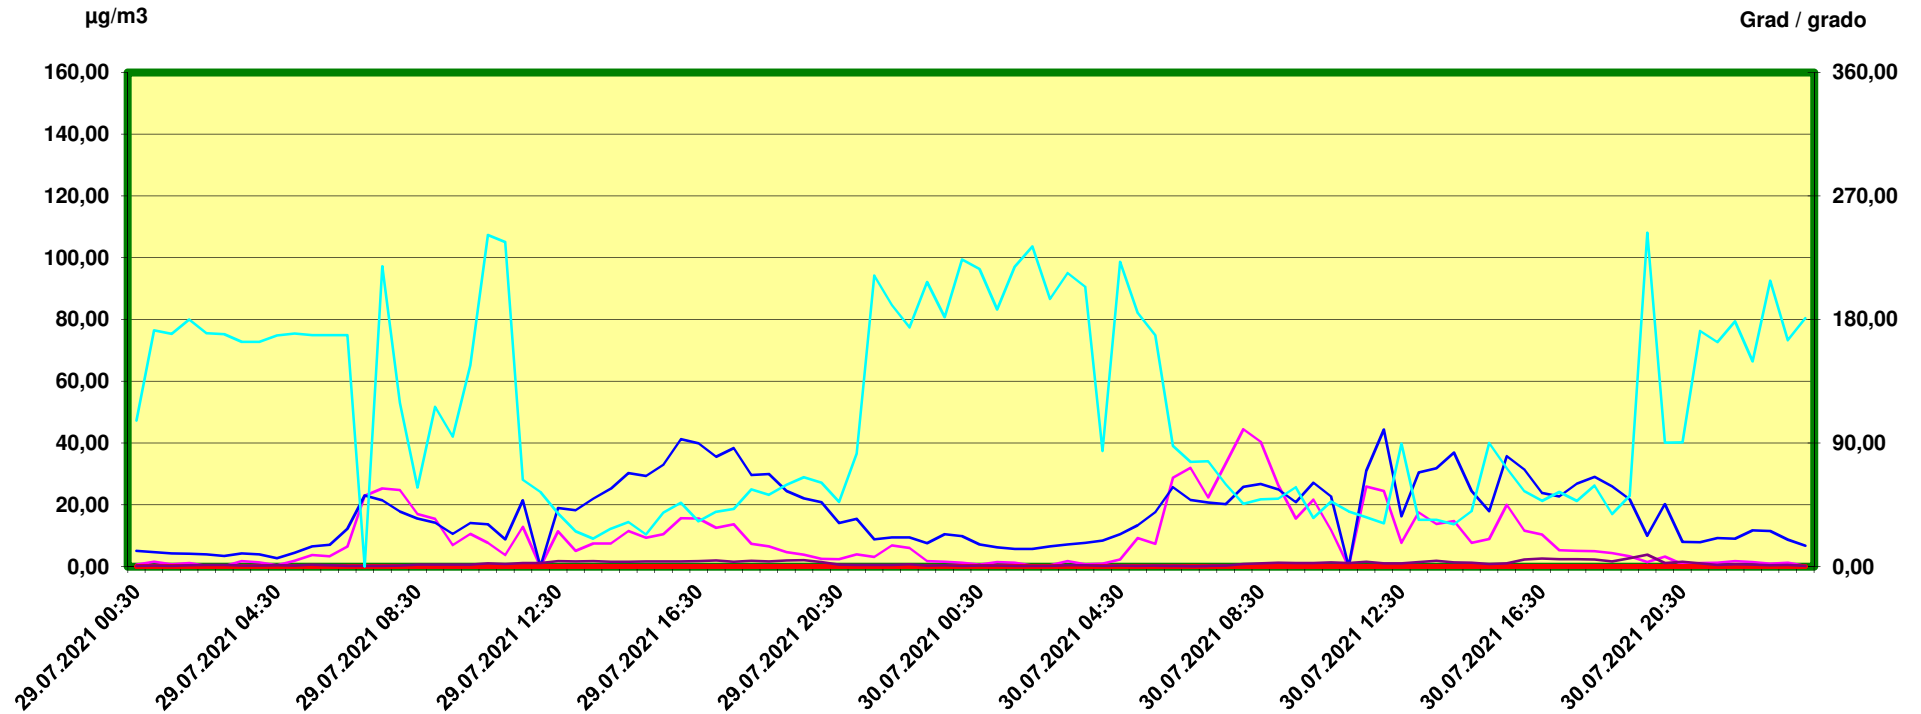

Innsbruck Ampass

Zeitraum / Periodo di tempo: 29-7-2021 00:30 - 30-7-2021 24:00

Unkorrigierte Werte / Valori non corretti