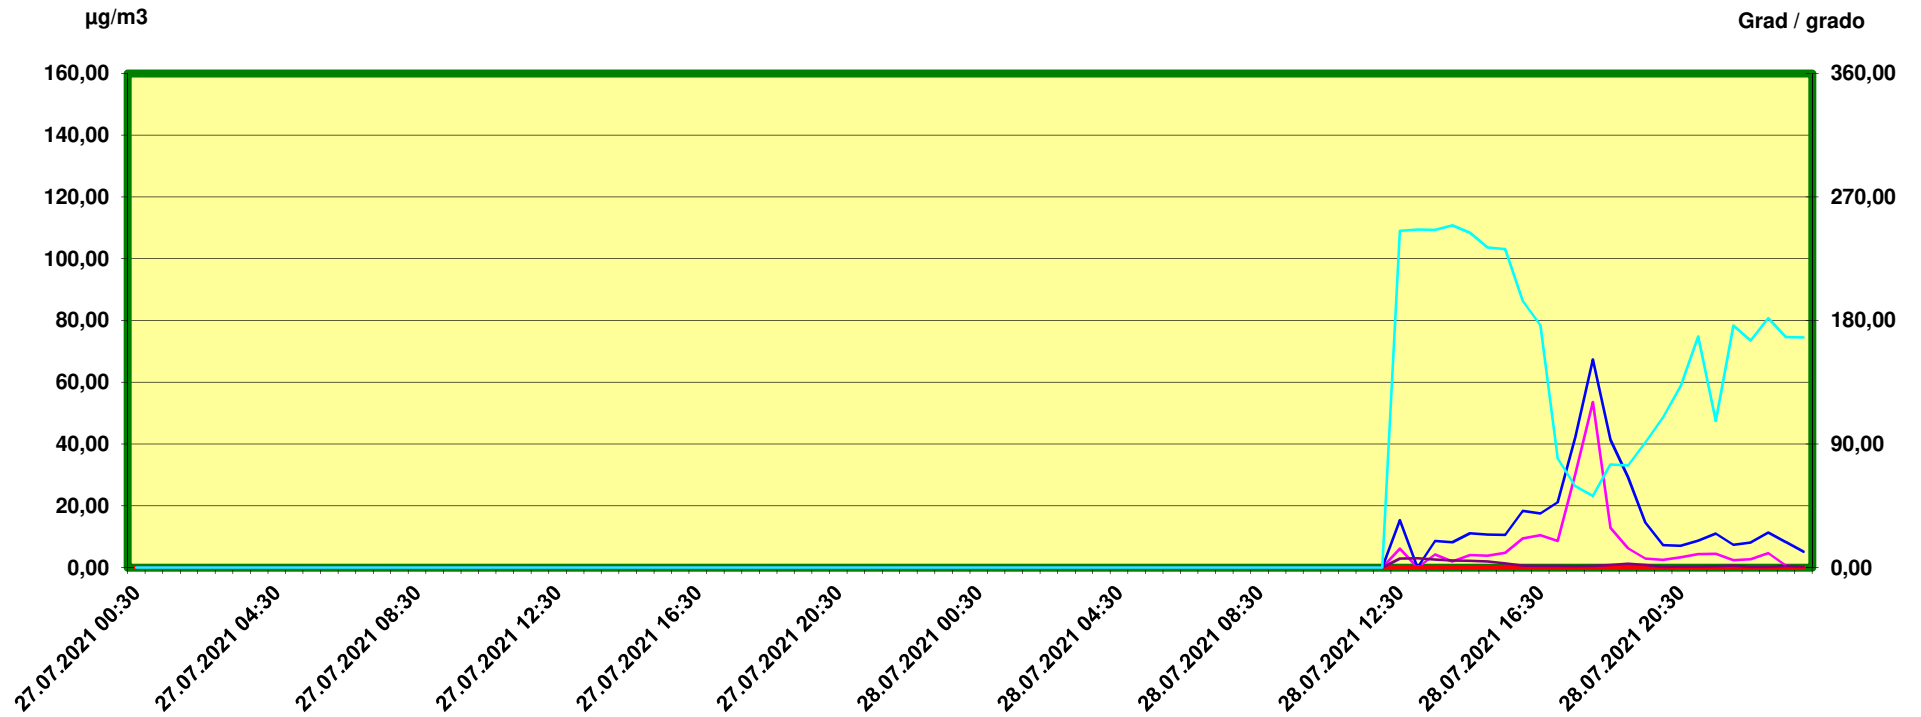

Innsbruck Ampass

Zeitraum / Periodo di tempo: 27-7-2021 00:30 - 28-7-2021 24:00

Unkorrigierte Werte / Valori non corretti