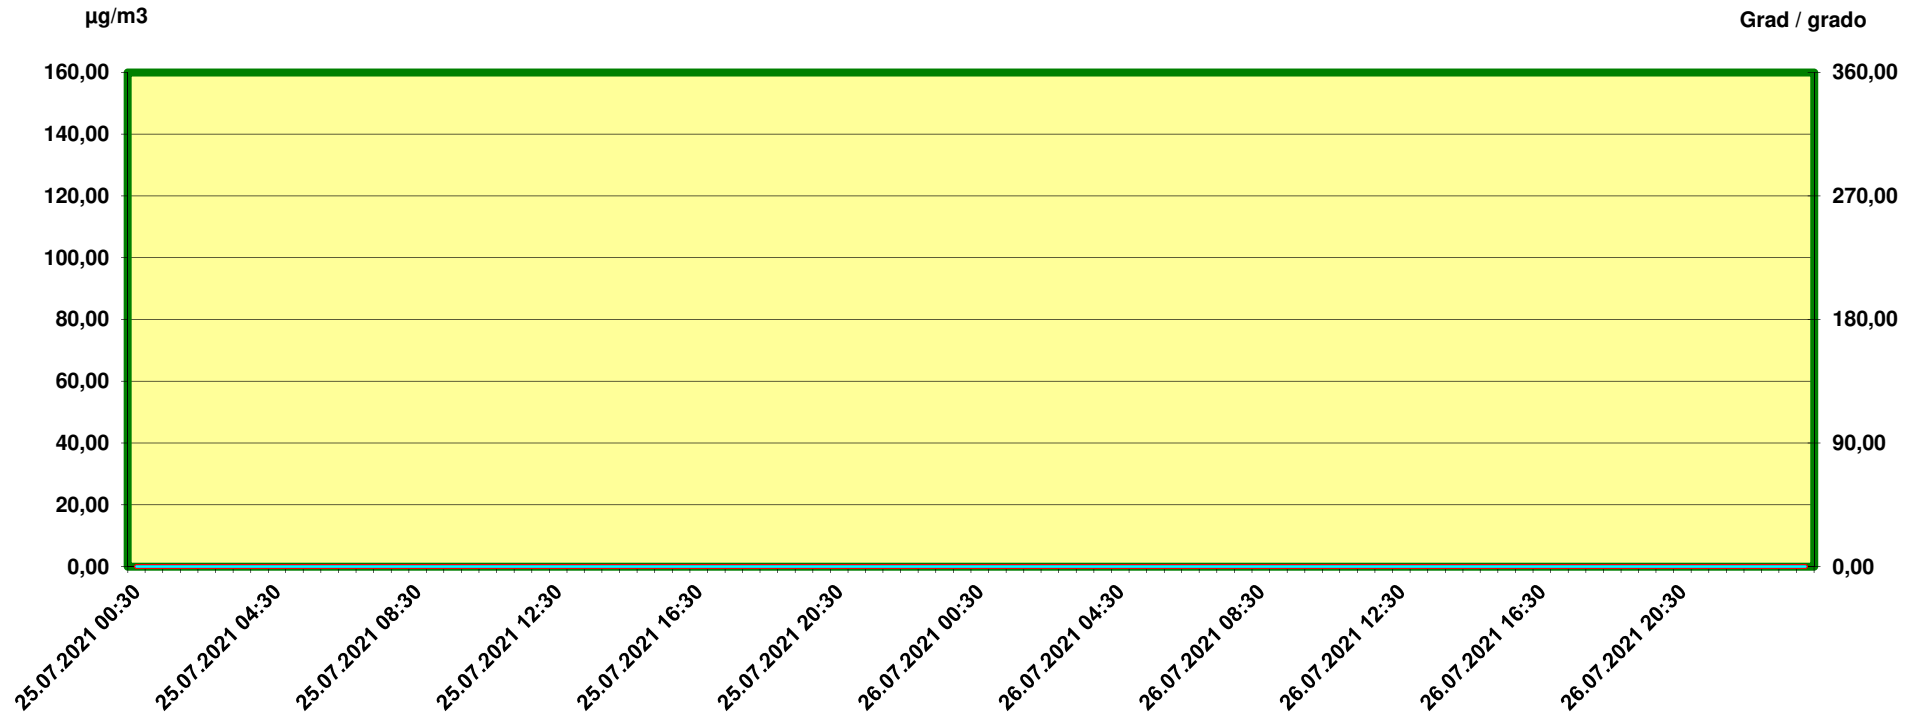

# Innsbruck Ampass

Zeitraum / Periodo di tempo: 25-7-2021 00:30 - 26-7-2021 24:00

Unkorrigierte Werte / Valori non corretti