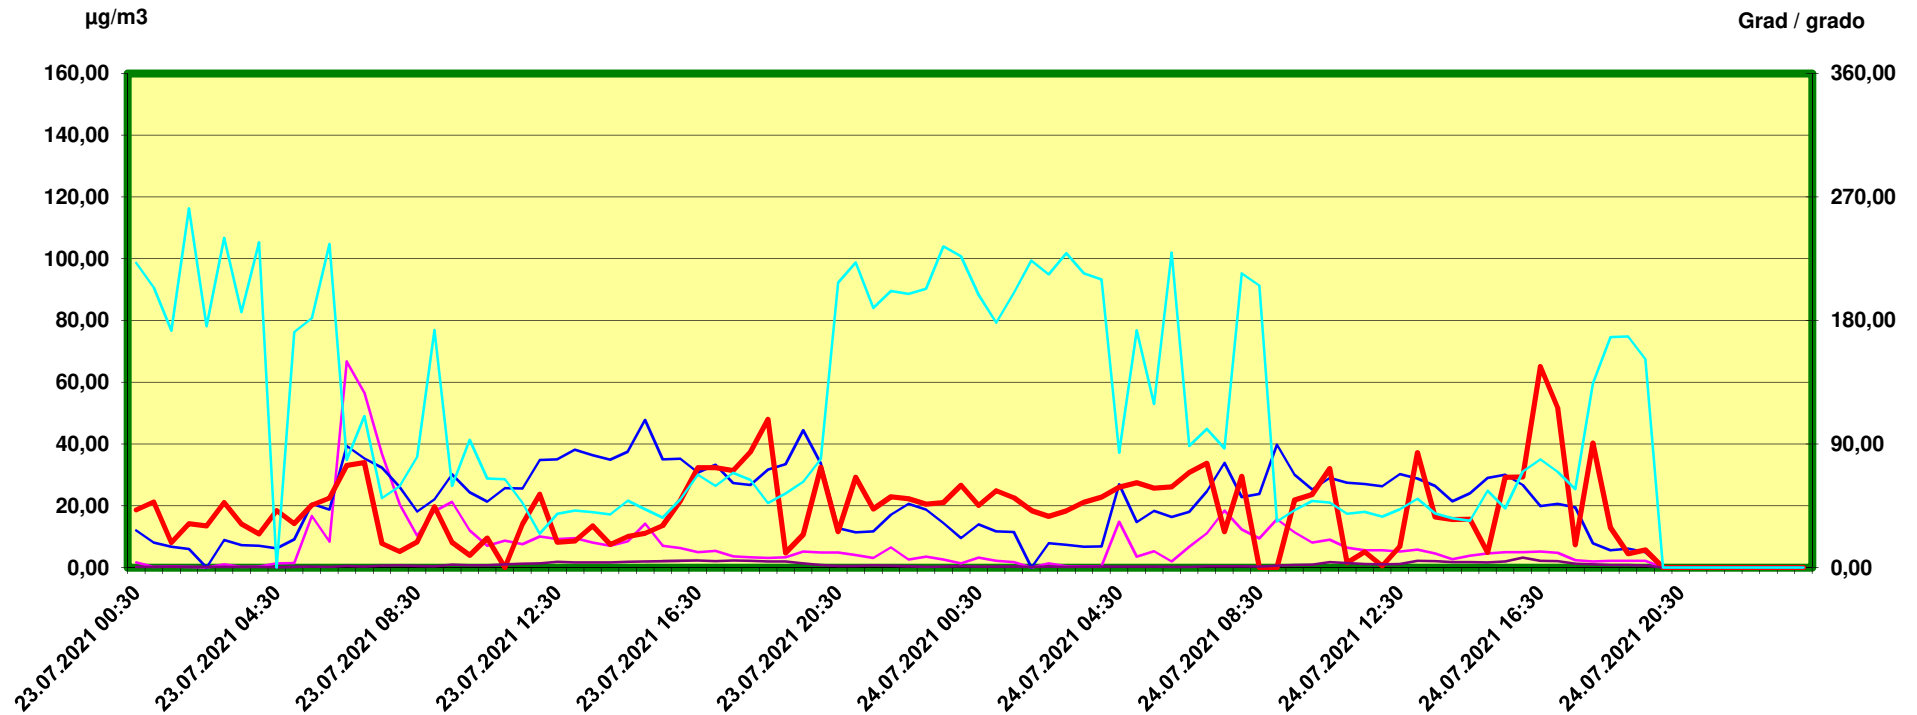

Innsbruck Ampass

Zeitraum / Periodo di tempo: 23-7-2021 00:30 - 24-7-2021 24:00

Unkorrigierte Werte / Valori non corretti