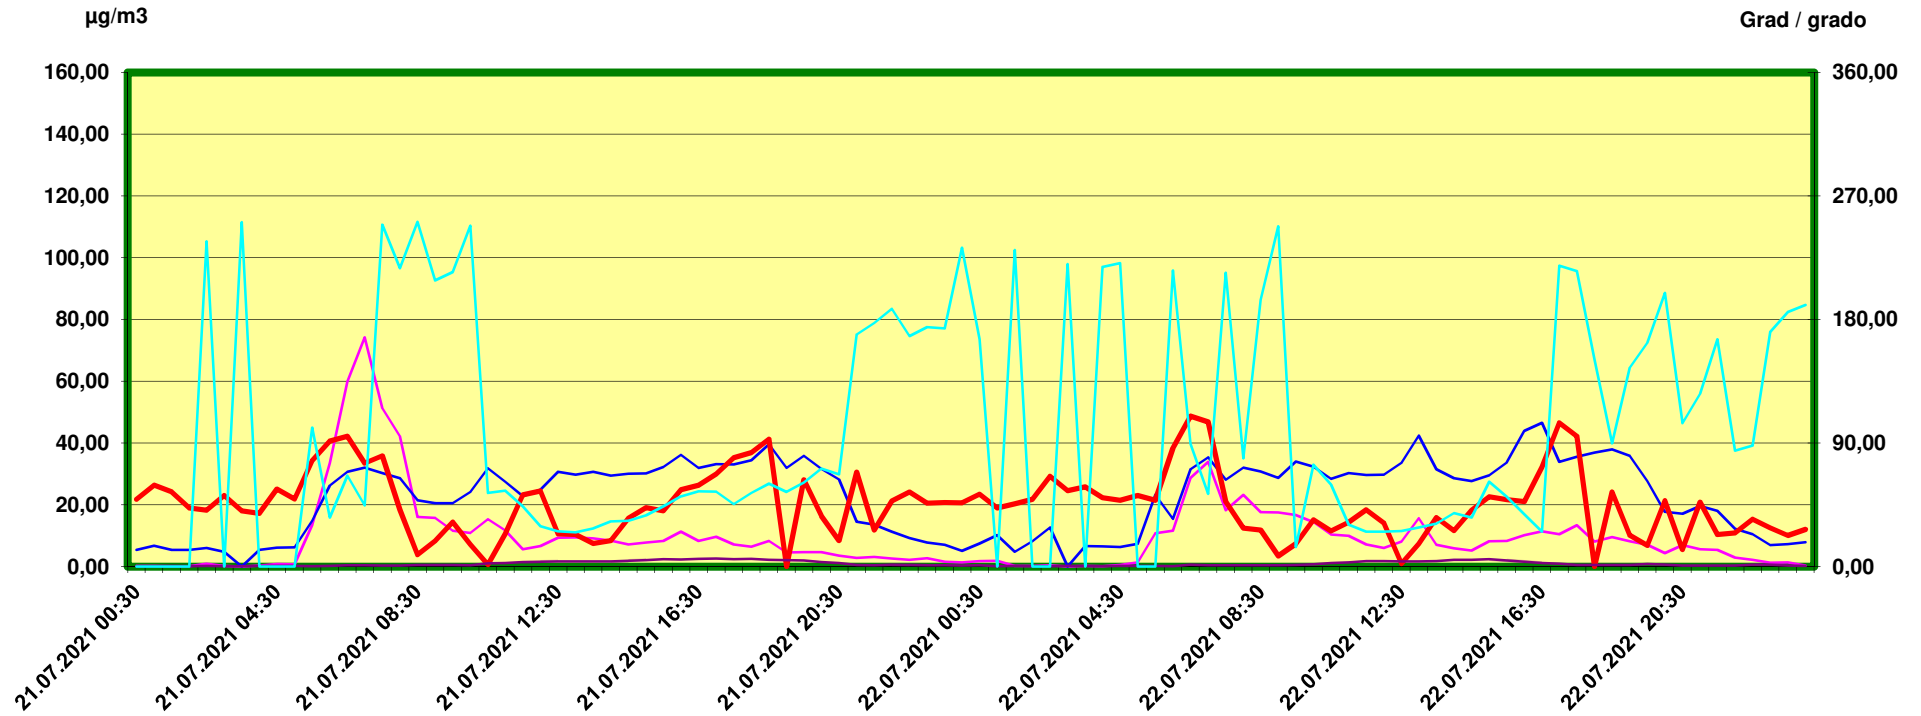

Innsbruck Ampass

Zeitraum / Periodo di tempo: 21-7-2021 00:30 - 22-7-2021 24:00

Unkorrigierte Werte / Valori non corretti