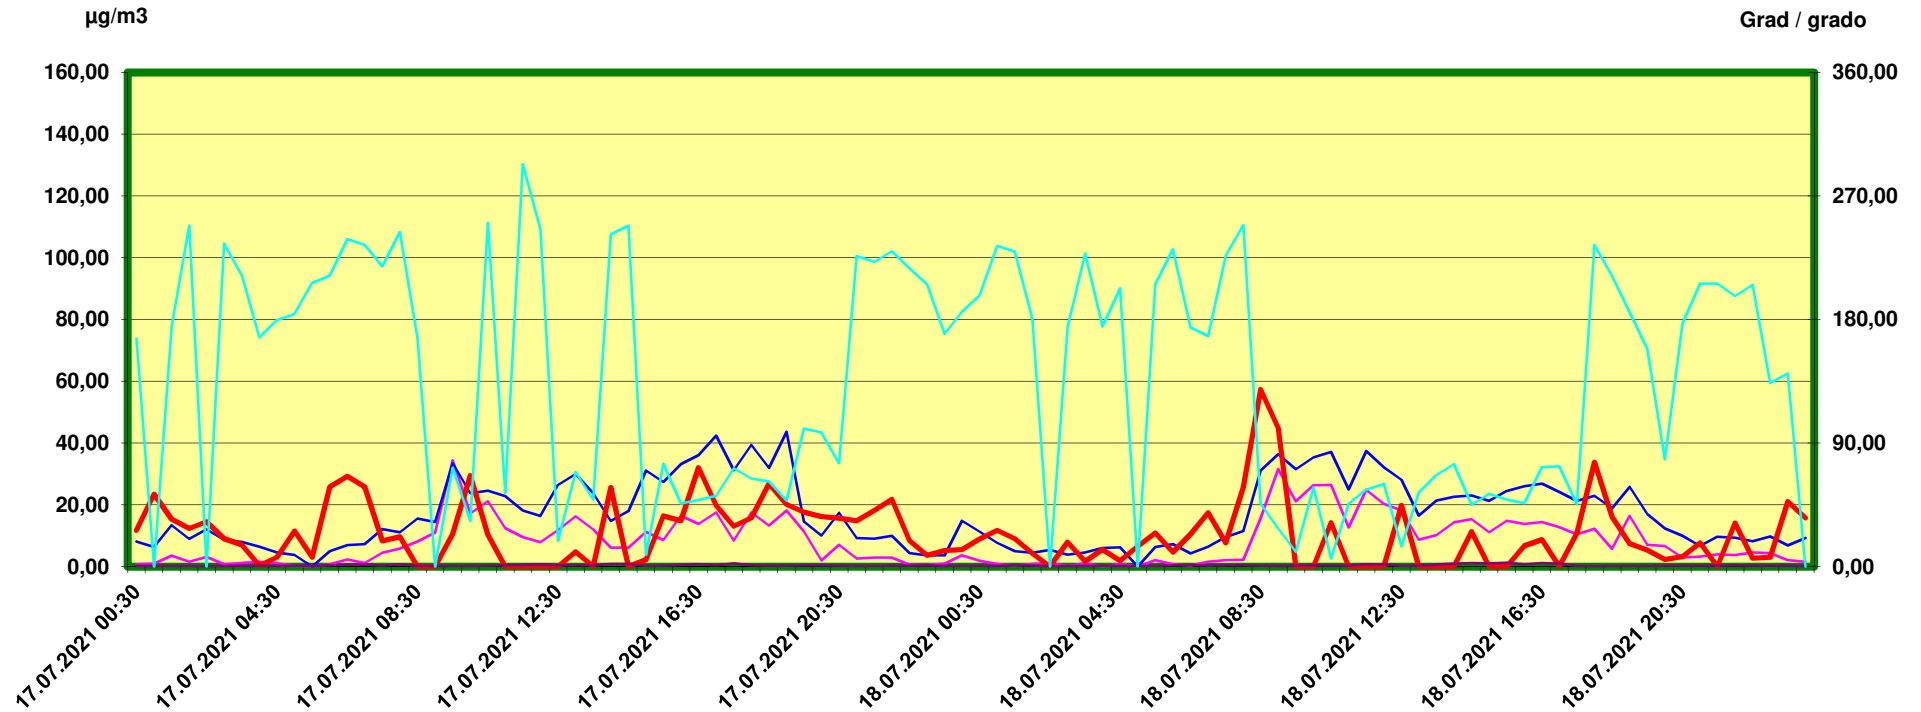

Innsbruck Ampass

Zeitraum / Periodo di tempo: 17-7-2021 00:30 - 18-7-2021 24:00

Unkorrigierte Werte / Valori non corretti