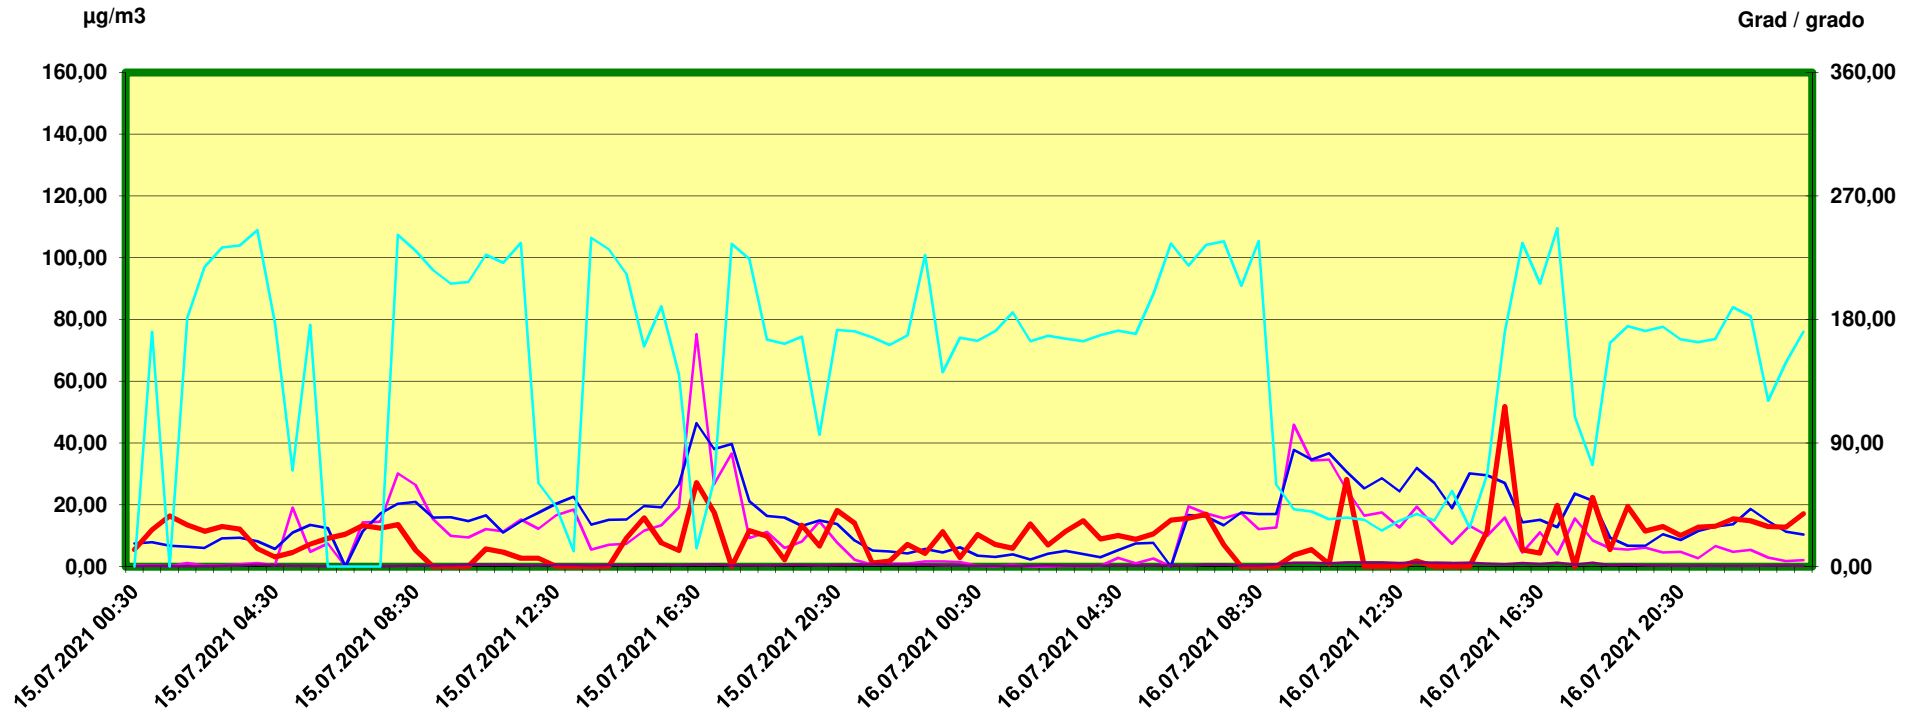

## Innsbruck Ampass

Zeitraum / Periodo di tempo: 15-7-2021 00:30 - 16-7-2021 24:00

Unkorrigierte Werte / Valori non corretti