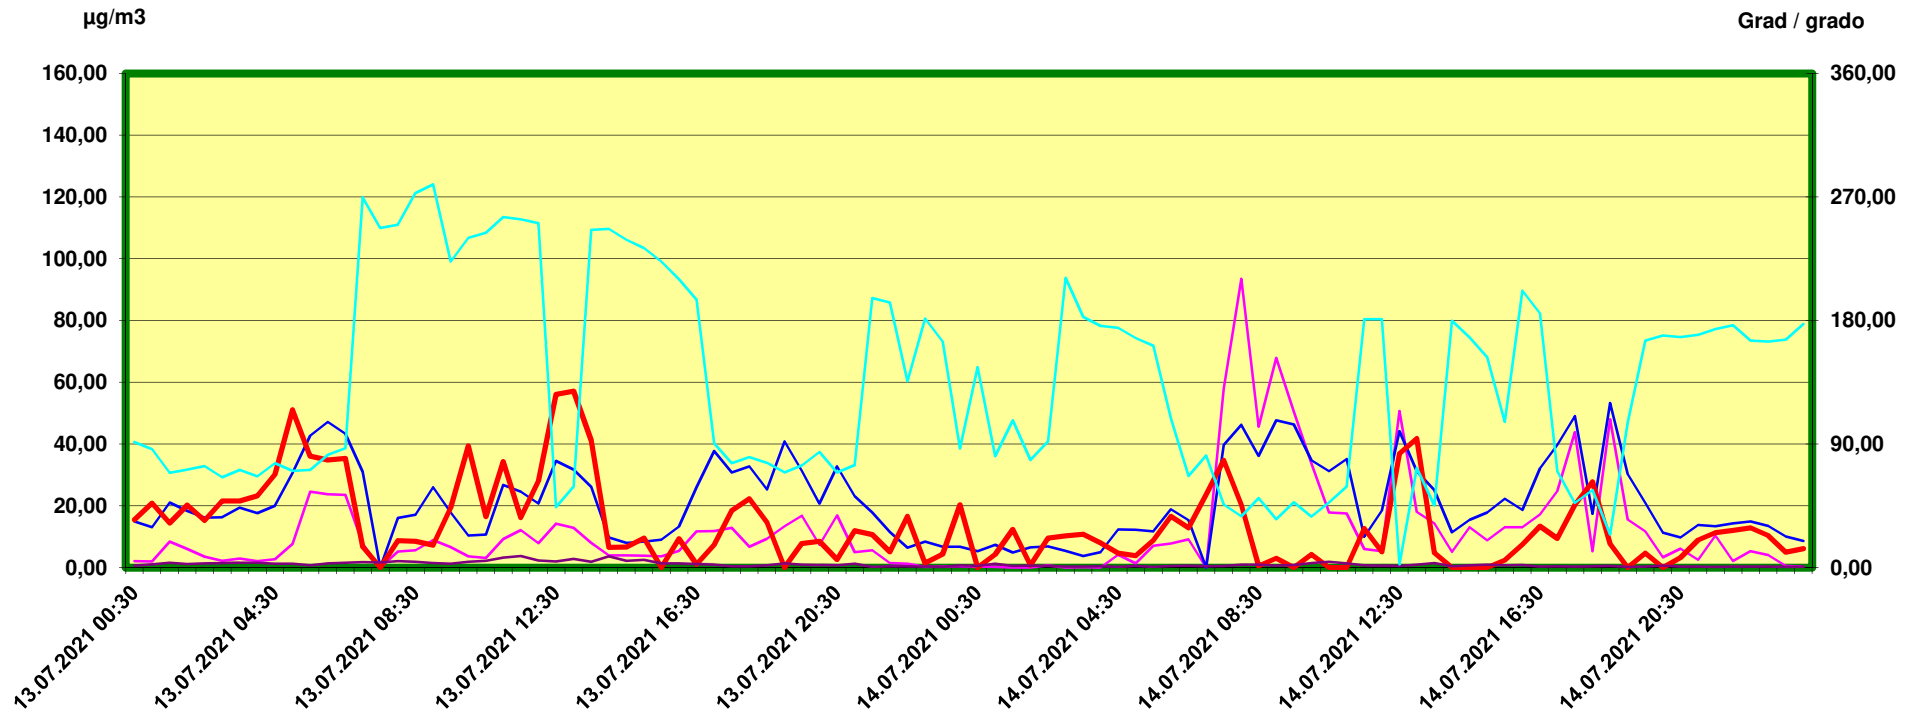

Innsbruck Ampass

Zeitraum / Periodo di tempo: 13-7-2021 00:30 - 14-7-2021 24:00

Unkorrigierte Werte / Valori non corretti