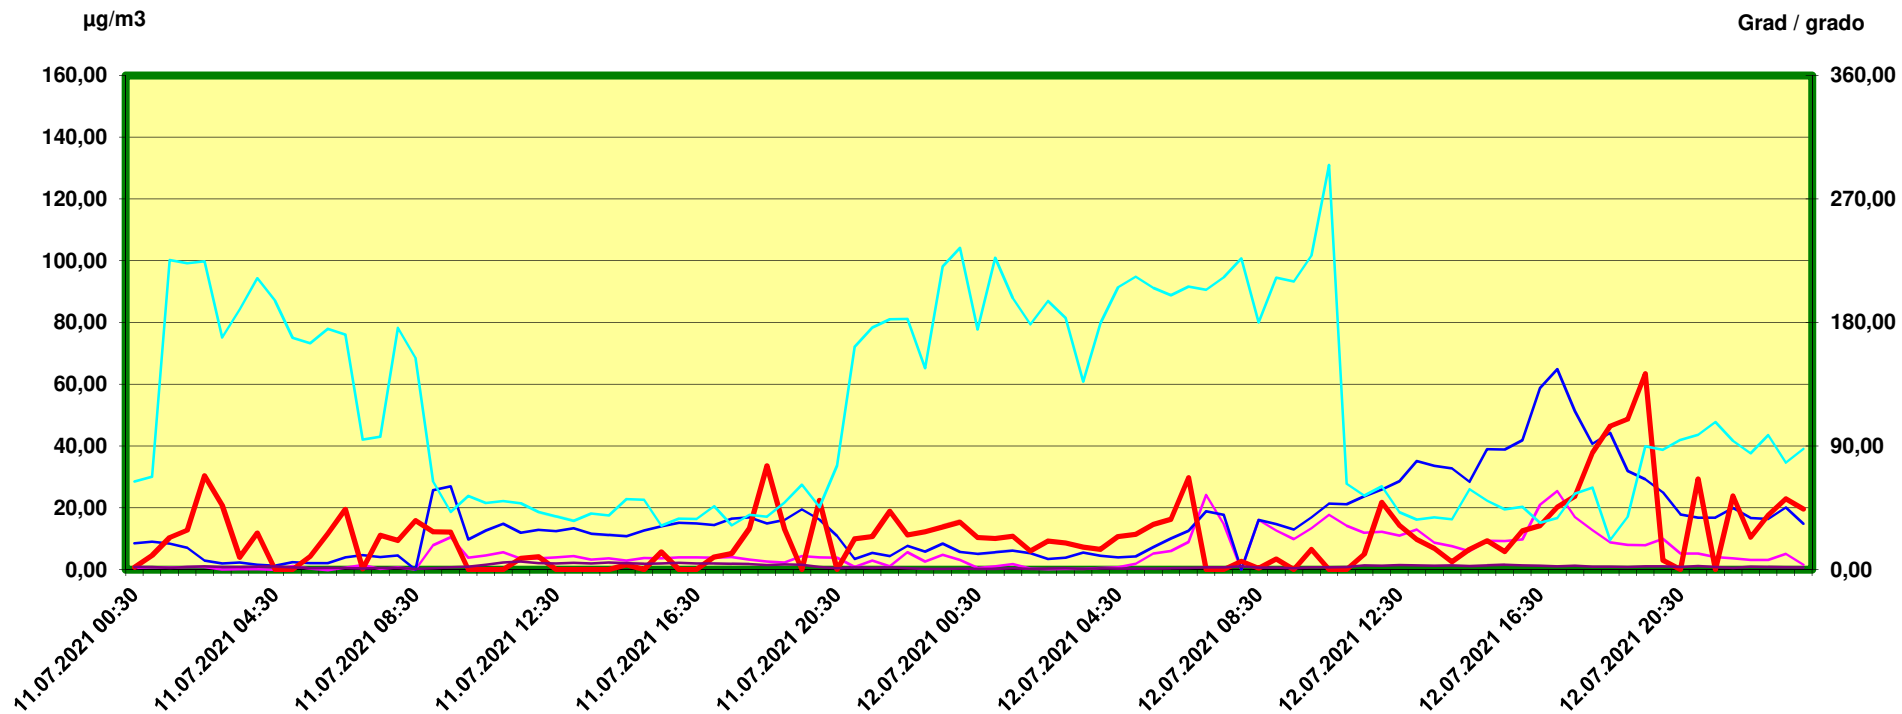

Innsbruck Ampass

Zeitraum / Periodo di tempo: 11-7-2021 00:30 - 12-7-2021 24:00

Unkorrigierte Werte / Valori non corretti