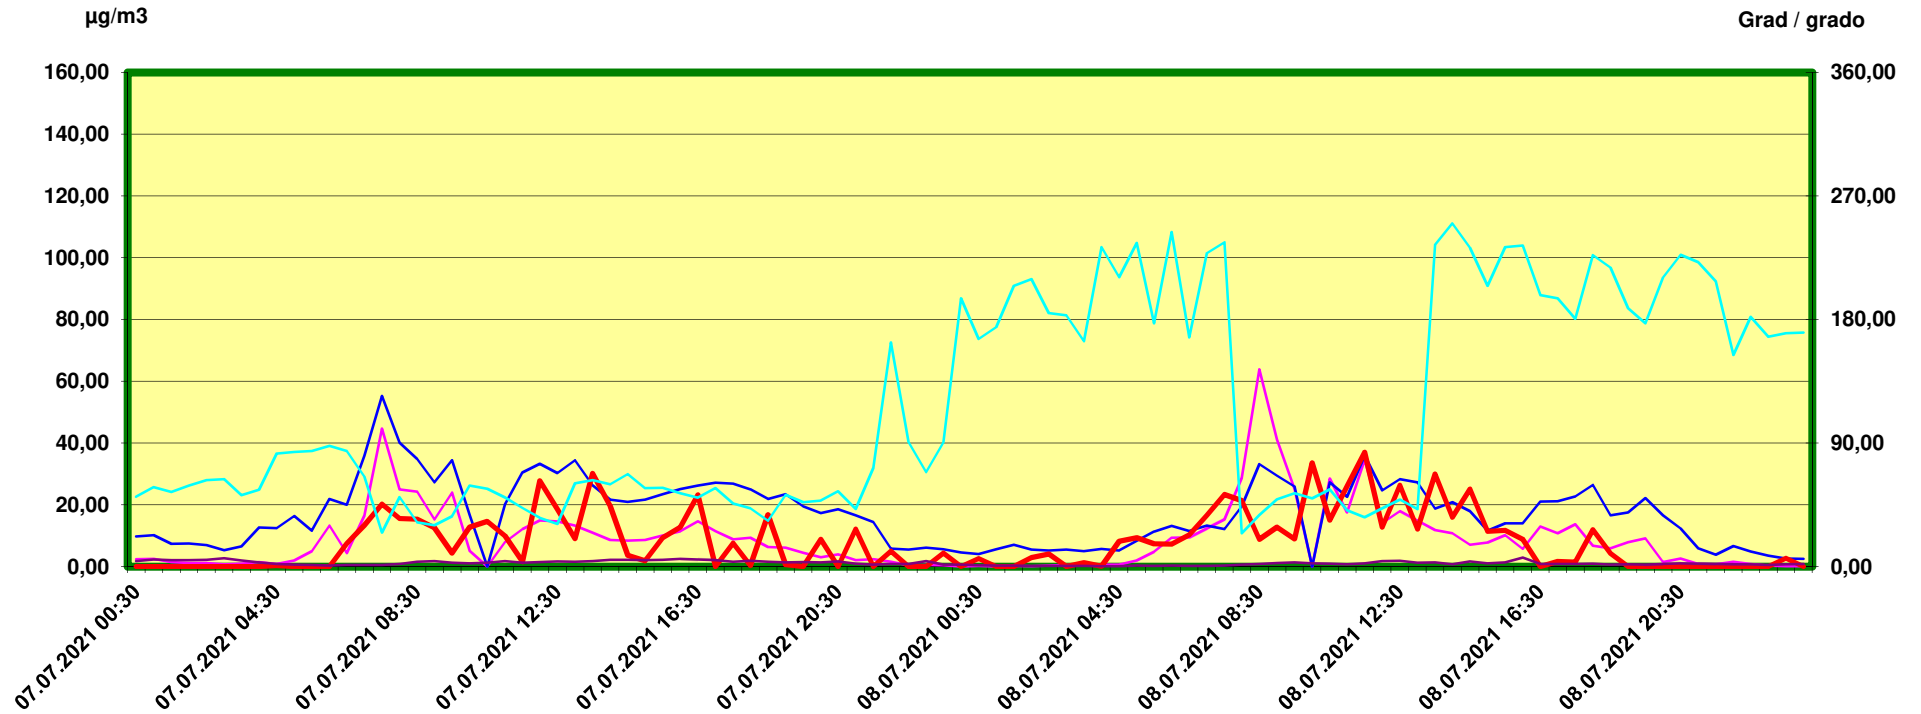

Innsbruck Ampass

Zeitraum / Periodo di tempo: 7-7-2021 00:30 - 8-7-2021 24:00

Unkorrigierte Werte / Valori non corretti