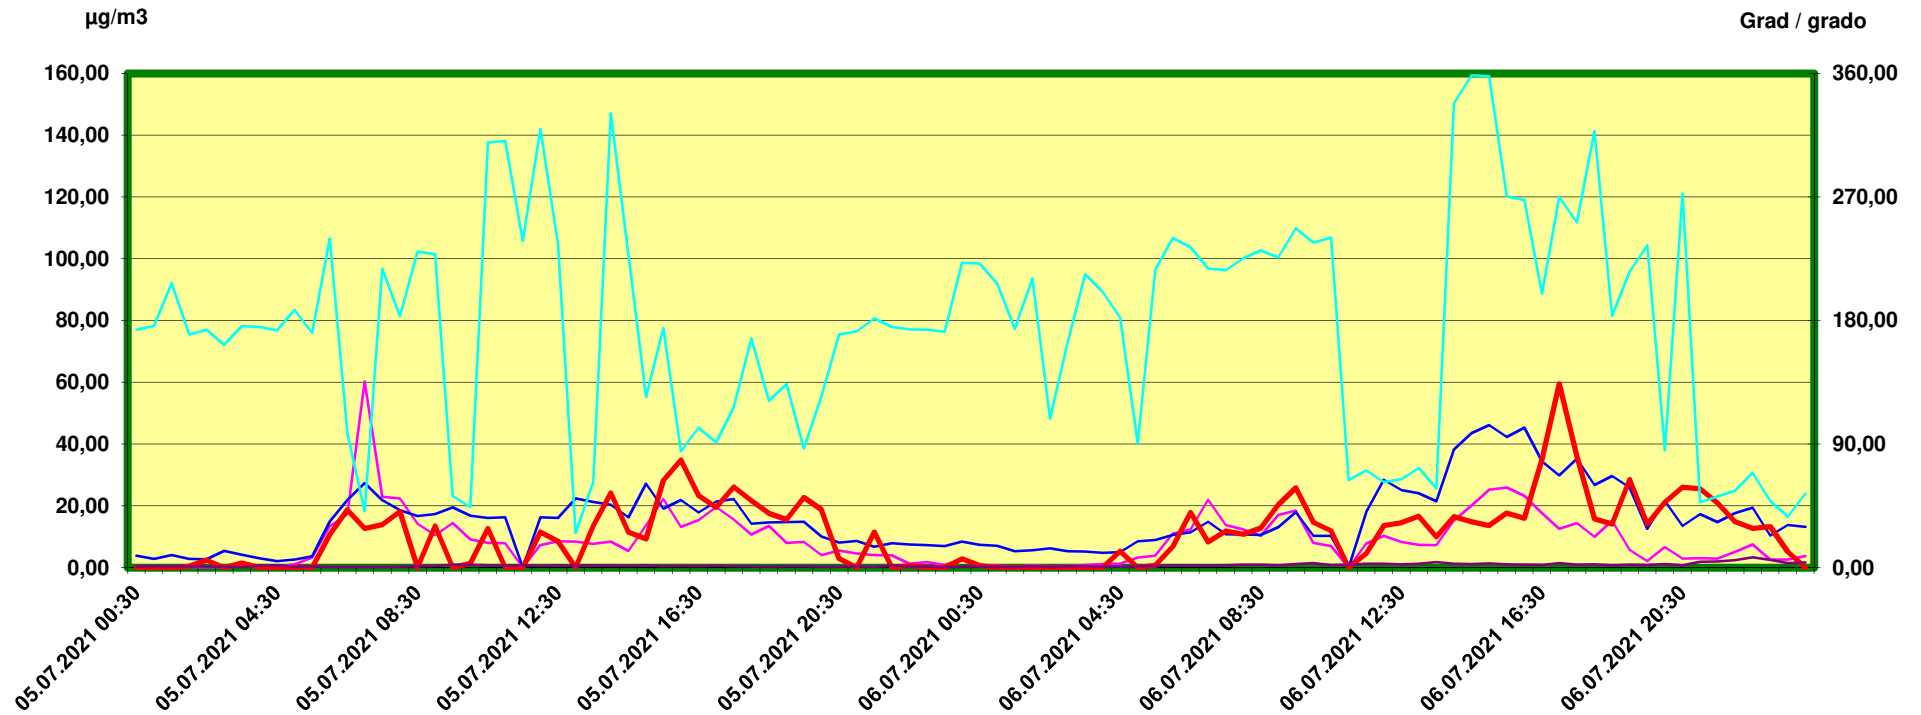

Innsbruck Ampass

Zeitraum / Periodo di tempo: 5-7-2021 00:30 - 6-7-2021 24:00

Unkorrigierte Werte / Valori non corretti