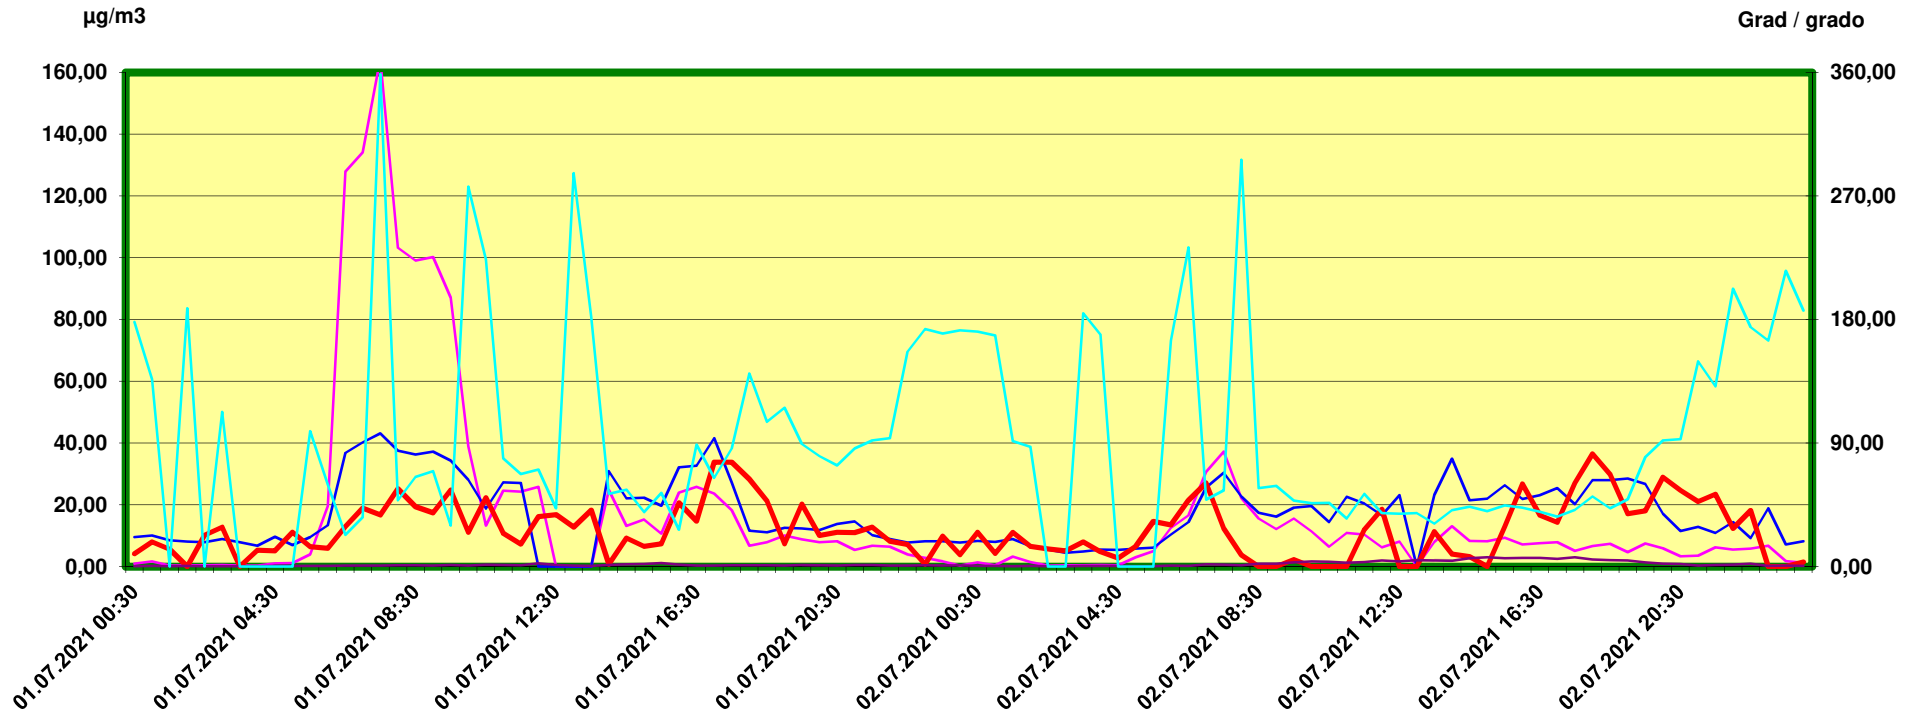

# Innsbruck Ampass

Zeitraum / Periodo di tempo: 1-7-2021 00:30 - 2-7-2021 24:00

Unkorrigierte Werte / Valori non corretti