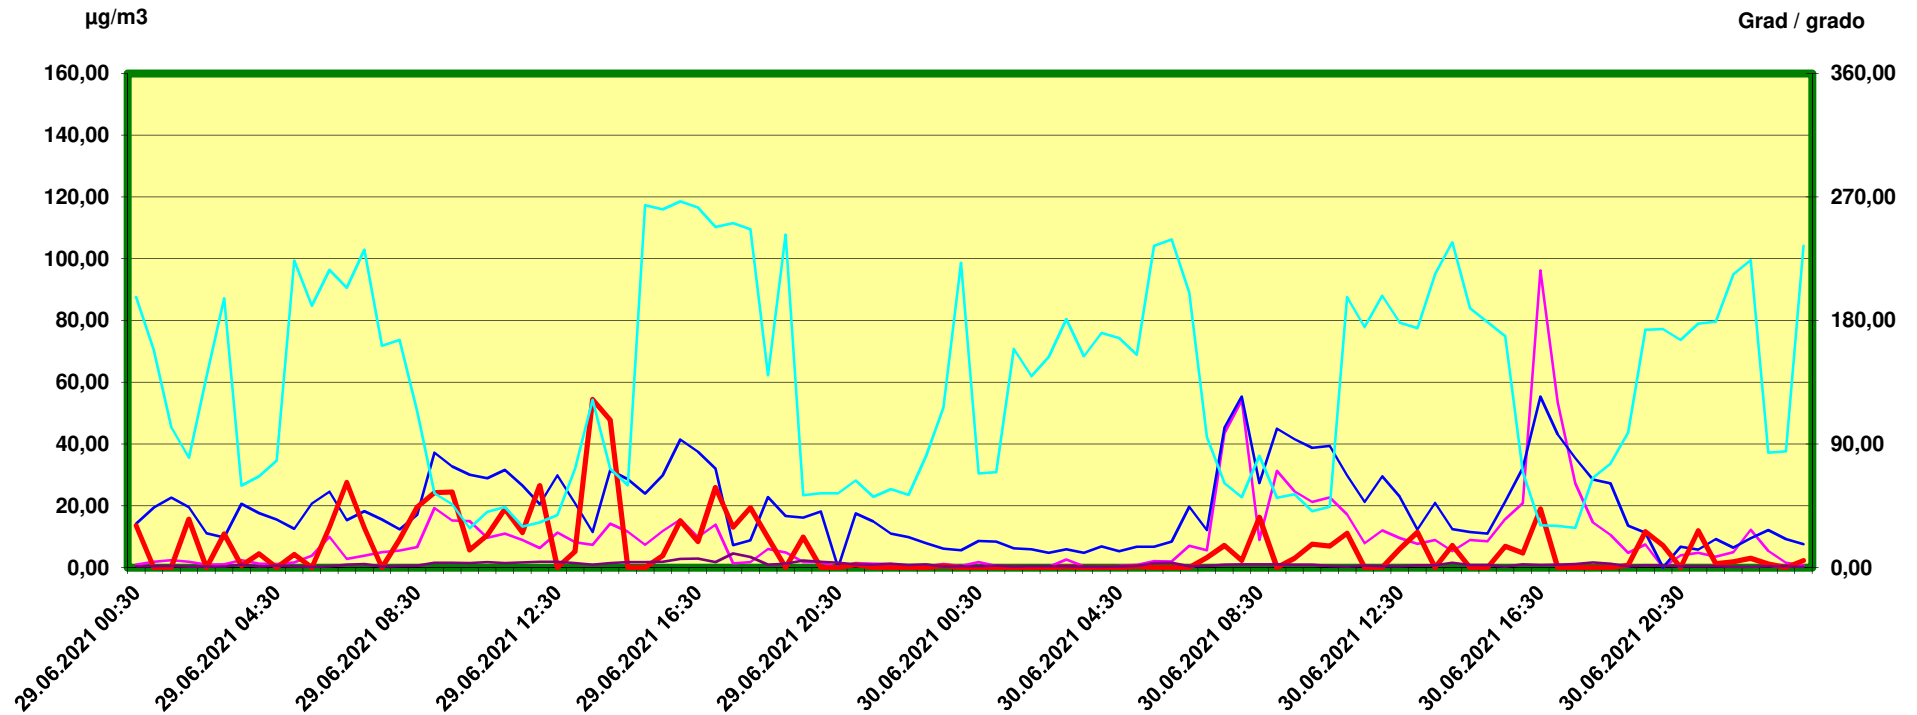

Innsbruck Ampass

Zeitraum / Periodo di tempo: 29-6-2021 00:30 - 30-7-2021 24:00

Unkorrigierte Werte / Valori non corretti