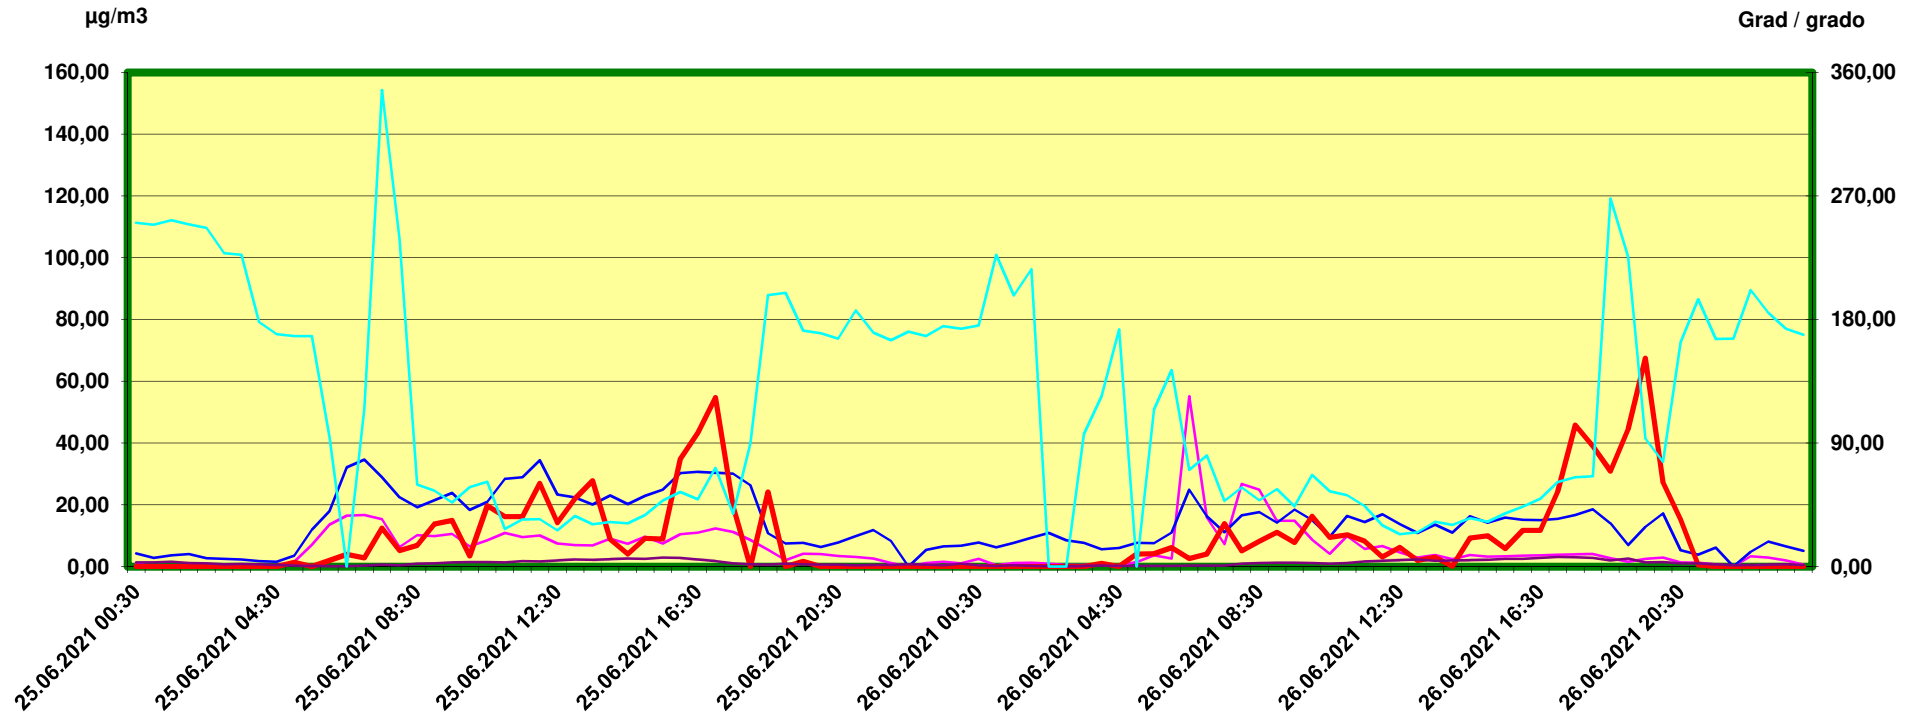

Innsbruck Ampass

Zeitraum / Periodo di tempo: 25-6-2021 00:30 - 26-6-2021 24:00

Unkorrigierte Werte / Valori non corretti