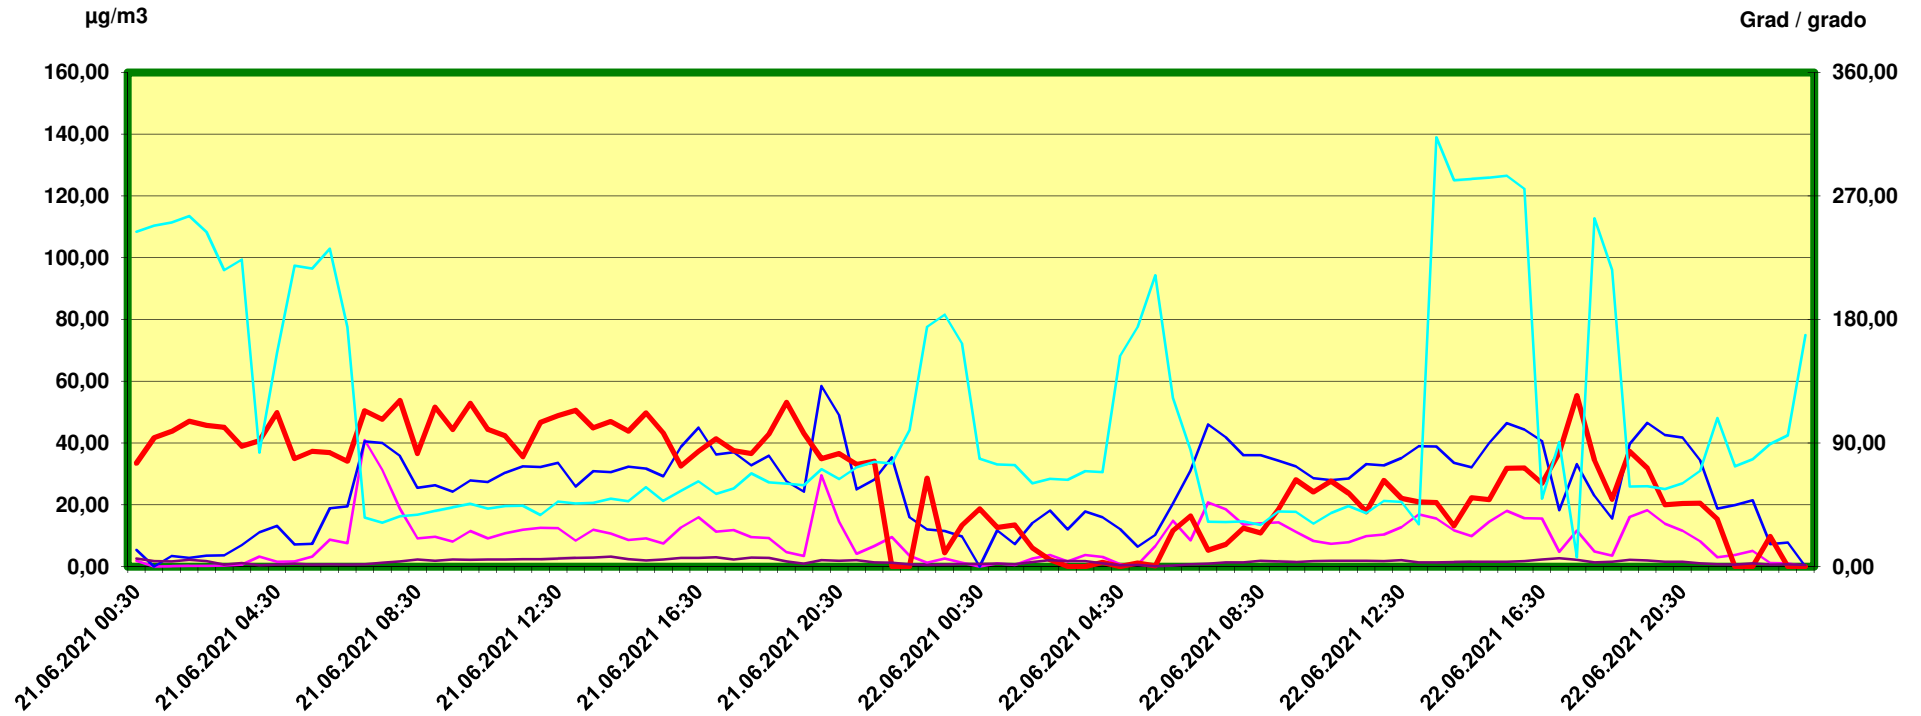

Innsbruck Ampass

Zeitraum / Periodo di tempo: 21-6-2021 00:30 - 22-6-2021 24:00

Unkorrigierte Werte / Valori non corretti